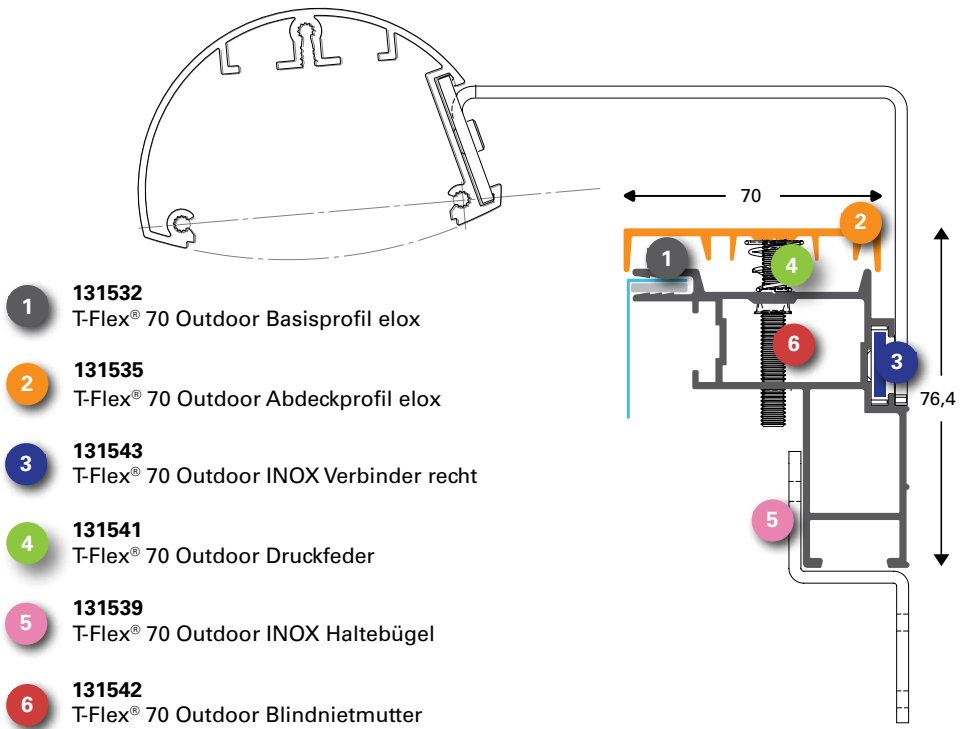

- **1 131532**
  T-Flex® 70 Outdoor Basisprofil elox
- **2 131535**
  T-Flex® 70 Outdoor Abdeckprofil elox
- **3 131543**
  T-Flex® 70 Outdoor INOX Verbinder recht
- **4 131541**
  T-Flex® 70 Outdoor Druckfeder
- **5 131539**
  T-Flex® 70 Outdoor INOX Haltebügel
- **6 131542**
  T-Flex® 70 Outdoor Blindnietmutter

T-Flex® 70 Outdoor

Artikel-Nr.	Artikelname.	Oberfläche.
1. 131532	T-Flex® 70 Outdoor Basisprofil	elox
2. 131535	T-Flex® 70 Outdoor Abdeckprofil	elox
3. 131543	T-Flex® 70 Outdoor Verbinder recht	INOX
4. 131541	T-Flex® 70 Outdoor Druckfeder	elox
5. 131539	T-Flex® 70 Outdoor Haltebügel	INOX
6. 131542	T-Flex® 70 Outdoor Blindnietmutter	elox
7. 131540	T-Flex® 70 Outdoor Schraube ISO 7380	INOX
8. 131538	T-Flex® 70 Outdoor Eckverbinder	INOX
9. 130910/12	SlimLine® S1 LED Lichtfluterprofil	roh/elox
10. 130913/15	SlimLine® S-1 Endstück L/R roh	roh/elox
11. 130903/04	SlimLine® S - Outdoor-Abdeckprofil	Transp./ Gestreift
12. 135153/54	Osram OX-SlimLine®S1 Lichtfluter 1250/1500mm - 20W/25W	
13. 131546	SlimLine®S1 Lampenhalter Edelstahl	INOX
14. 133612	Verstärkungsprofil	roh
15. 139758	T-Verbinder 40 mm 133612	elox
16. 139738	Bohrschablone T-Verbinder 139758