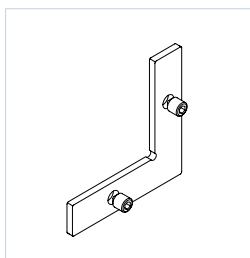

COMHANHOLLAND

ALUMINIUM | R.V.S. | MAATMETAAL

T-Flex 70 Outdoor®

Montage advies / Assembly recommendation / Montage vorschlag

131532

131538

131539

131535

131540

1331541

131542

131546

130910/11/12

130908/09

130903/04

130913/14/15