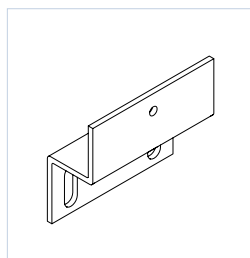

COMHANHOLLAND

ALUMINIUM | R.V.S. | MAATMETAAL

T-Flex 70 Outdoor®

Montage advies / Assembly recommendation / Montage vorschlag

131532

131538

131539

131535