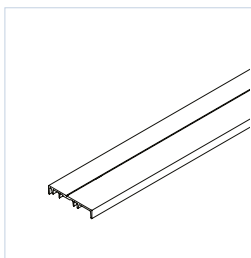

COMHANHOLLAND

ALUMINIUM | R.V.S. | MAATMETAAL

T-Flex 70 Outdoor®

Montage advies / Assembly recommendation / Montage vorschlag

131532

131538

131539

131535