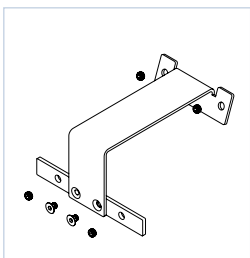

COMHANHOLLAND

ALUMINIUM | R.V.S. | MAATMETAAL

T-Flex 70 Outdoor®

Montage advies / Assembly recommendation / Montage vorschlag

131532

131538

131539

131535

131540

1331541

131542

131546

130910/11/12

130908/09

130903/04

130913/14/15