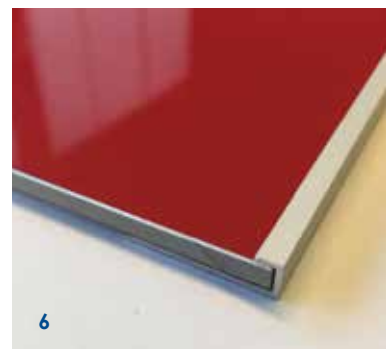

**AUF WUNSCH
AUF GEHRUNG
GESÄGT!**