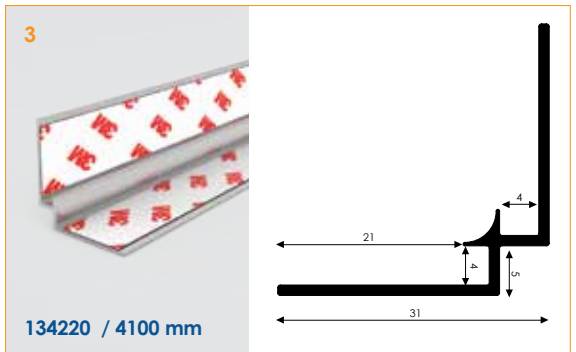

COMHANHOLLAND
— ALUMINIUM —

**AUF WUNSCH
AUF GEHRUNG
GESÄGT!**

Dekorprofile

Selbstklebende Umrandungs- & Verbinderprofile für
Verbundplatten bis zu 4mm

www.comhan.com

Ärgern Sie sich auch über unbearbeitete Kanten?

Mit den passenden Dekorprofilen – Selbstklebend von Comhan lassen sich die Kanten individuell verschönern.

Muster auf
Anfrage
erhältlich

Lieferprogramm:

- Selbstklebende Dekorprofile ab Lager
- Verfügbar in einer Länge von 4100mm
- Finish Silber eloxiert
- Versehen mit einem doppelseitigen Klebeband für die schnelle und einfache Montage

Zeigen Sie die Anwendungen auf der Rückseite.

Die Profile sind in Silber eloxiert und in einer Länge von 4100 mm ab Lager lieferbar.

Der perfekte Abschluss für Ihre Aluminium-Verbundplatten.

Dekorprofile – Selbstklebend

Artikel-Nr.	Artikelname.	Oberfläche.
136011	AP Kantenprofil 3/4 mm 4100 (+ Kleber)	Silber eloxiert
136012	AP Kantenprofil 5/6 mm 4100 (+ Kleber)	Silber eloxiert
136013	AP Kantenprofil 10 mm 4100 (+ Kleber)	Silber eloxiert
134208	AP Arbeitsplatte-Anschl.Profil 4mm 4100 (+ Kleber)	Silber eloxiert
134202	AP Umrandungsprofil 4 mm 4100 (+ Kleber)	Silber eloxiert
134226	APAußenecke Profil 4mm - 4100 (+ Kleber)	Silber eloxiert
134220	AP Innenecke Profil 4mm - 4100 (+ Kleber)	Silber eloxiert
134214	AP Verbindungsprofil 4mm - 4100 (+ Kleber)	Silber eloxiert
134229	AP Drei Eckprofil 60 Grad - 4 mm L 4100 (+ Kleber)	Silber eloxiert