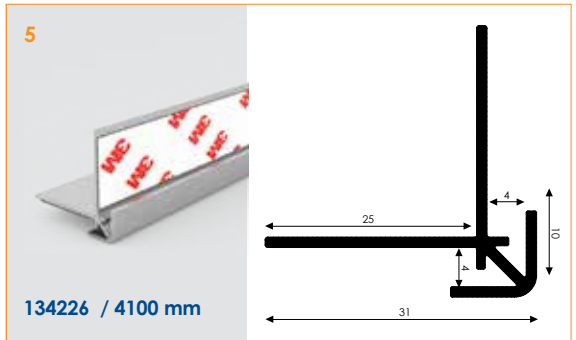

COMHANHOLLAND
— ALUMINIUM —

**AUF WUNSCH
AUF GEHRUNG
GESÄGT!**

Dekorprofile

Selbstklebende Umrandungs- & Verbinderprofile für
Verbundplatten bis zu 4mm

www.comhan.com

Ärgern Sie sich auch über unbearbeitete Kanten?

Mit den passenden Dekorprofilen – Selbstklebend von Comhan lassen sich die Kanten individuell verschönern.

Muster auf
Anfrage
erhältlich

Lieferprogramm:

- Selbstklebende Dekorprofile ab Lager
- Verfügbar in einer Länge von 4100mm
- Finish Silber eloxiert
- Versehen mit einem doppelseitigen Klebeband für die schnelle und einfache Montage

Zeigen Sie die Anwendungen auf der Rückseite.

Die Profile sind in Silber eloxiert und in einer Länge von 4100 mm ab Lager lieferbar.

Der perfekte Abschluss für Ihre Aluminium-Verbundplatten.

Dekorprofile – Selbstklebend