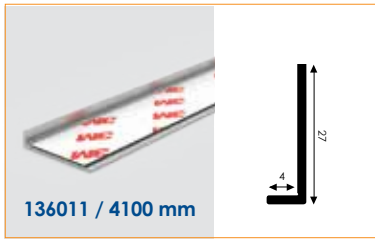

COMHANHOLLAND
— ALUMINIUM —

**AUF WUNSCH
AUF GEHRUNG
GESÄGT!**

Dekorprofile

Selbstklebende Umrandungs- & Verbinderprofile für
Verbundplatten bis zu 4mm

www.comhan.com

Ärgern Sie sich auch über unbearbeitete Kanten?

Mit den passenden Dekorprofilen – Selbstklebend von Comhan lassen sich die Kanten individuell verschönern.

Muster auf
Anfrage
erhältlich

Lieferprogramm:

- Selbstklebende Dekorprofile ab Lager
- Verfügbar in einer Länge von 4100mm
- Finish Silber eloxiert
- Versehen mit einem doppelseitigen Klebeband für die schnelle und einfache Montage

Zeigen Sie die Anwendungen auf der Rückseite.

Die Profile sind in Silber eloxiert und in einer Länge von 4100 mm ab Lager lieferbar.

Der perfekte Abschluss für Ihre Aluminium-Verbundplatten.

Dekorprofile – Selbstklebend

Artikel-Nr.	Artikelname.	Oberfläche.
136011	AP Kantenprofil 3/4 mm 4100 (+ Kleber)	Silber eloxiert
136012	AP Kantenprofil 5/6 mm 4100 (+ Kleber)	Silber eloxiert
136013	AP Kantenprofil 10 mm 4100 (+ Kleber)	Silber eloxiert
134208	AP Arbeitsplatte-Anschl.Profil 4mm 4100 (+ Kleber)	Silber eloxiert
134202	AP Umrandungsprofil 4 mm 4100 (+ Kleber)	Silber eloxiert
134226	APAußenecke Profil 4mm - 4100 (+ Kleber)	Silber eloxiert
134220	AP Innenecke Profil 4mm - 4100 (+ Kleber)	Silber eloxiert
134214	AP Verbindungsprofil 4mm - 4100 (+ Kleber)	Silber eloxiert
134229	AP Drei Eckprofil 60 Grad - 4 mm L 4100 (+ Kleber)	Silber eloxiert