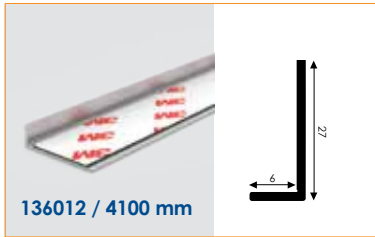

COMHANHOLLAND
— ALUMINIUM —

**AUF WUNSCH
AUF GEHRUNG
GESÄGT!**

Dekorprofile

Selbstklebende Umrandungs- & Verbinderprofile für
Verbundplatten bis zu 4mm

www.comhan.com

Ärgern Sie sich auch über unbearbeitete Kanten?

Mit den passenden Dekorprofilen – Selbstklebend von Comhan lassen sich die Kanten individuell verschönern.

Muster auf
Anfrage
erhältlich

Lieferprogramm:

- Selbstklebende Dekorprofile ab Lager
- Verfügbar in einer Länge von 4100mm
- Finish Silber eloxiert
- Versehen mit einem doppelseitigen Klebeband für die schnelle und einfache Montage

Zeigen Sie die Anwendungen auf der Rückseite.

Die Profile sind in Silber eloxiert und in einer Länge von 4100 mm ab Lager lieferbar.

Der perfekte Abschluss für Ihre Aluminium-Verbundplatten.

Dekorprofile – Selbstklebend

Artikel-Nr.	Artikelname.	Oberfläche.
136011	AP Kantenprofil 3/4 mm 4100 (+ Kleber)	Silber eloxiert
136012	AP Kantenprofil 5/6 mm 4100 (+ Kleber)	Silber eloxiert
136013	AP Kantenprofil 10 mm 4100 (+ Kleber)	Silber eloxiert
134208	AP Arbeitsplatte-Anschl.Profil 4mm 4100 (+ Kleber)	Silber eloxiert
134202	AP Umrandungsprofil 4 mm 4100 (+ Kleber)	Silber eloxiert
134226	APAußenecke Profil 4mm - 4100 (+ Kleber)	Silber eloxiert
134220	AP Innenecke Profil 4mm - 4100 (+ Kleber)	Silber eloxiert
134214	AP Verbindungsprofil 4mm - 4100 (+ Kleber)	Silber eloxiert
134229	AP Drei Eckprofil 60 Grad - 4 mm L 4100 (+ Kleber)	Silber eloxiert