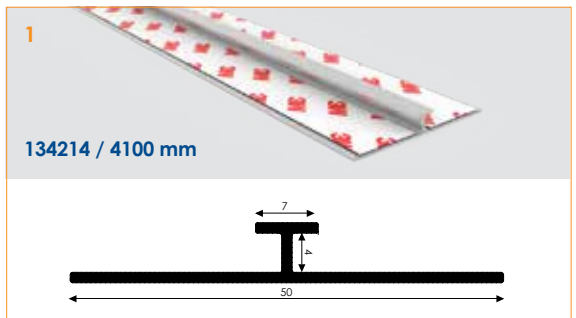

COMHANHOLLAND
— ALUMINIUM —

**AUF WUNSCH
AUF GEHRUNG
GESÄGT!**

Dekorprofile

Selbstklebende Umrandungs- & Verbinderprofile für
Verbundplatten bis zu 4mm

www.comhan.com

Ärgern Sie sich auch über unbearbeitete Kanten?

Mit den passenden Dekorprofilen – Selbstklebend von Comhan lassen sich die Kanten individuell verschönern.

Muster auf
Anfrage
erhältlich

Lieferprogramm:

- Selbstklebende Dekorprofile ab Lager
- Verfügbar in einer Länge von 4100mm
- Finish Silber eloxiert
- Versehen mit einem doppelseitigen Klebeband für die schnelle und einfache Montage

Zeigen Sie die Anwendungen auf der Rückseite.

Die Profile sind in Silber eloxiert und in einer Länge von 4100 mm ab Lager lieferbar.

Der perfekte Abschluss für Ihre Aluminium-Verbundplatten.

Dekorprofile – Selbstklebend

Artikel-Nr.	Artikelname.	Oberfläche.
136011	AP Kantenprofil 3/4 mm 4100 (+ Kleber)	Silber eloxiert
136012	AP Kantenprofil 5/6 mm 4100 (+ Kleber)	Silber eloxiert
136013	AP Kantenprofil 10 mm 4100 (+ Kleber)	Silber eloxiert
134208	AP Arbeitsplatte-Anschl.Profil 4mm 4100 (+ Kleber)	Silber eloxiert
134202	AP Umrandungsprofil 4 mm 4100 (+ Kleber)	Silber eloxiert
134226	APAußenecke Profil 4mm - 4100 (+ Kleber)	Silber eloxiert
134220	AP Innenecke Profil 4mm - 4100 (+ Kleber)	Silber eloxiert
134214	AP Verbindungsprofil 4mm - 4100 (+ Kleber)	Silber eloxiert
134229	AP Drei Eckprofil 60 Grad - 4 mm L 4100 (+ Kleber)	Silber eloxiert