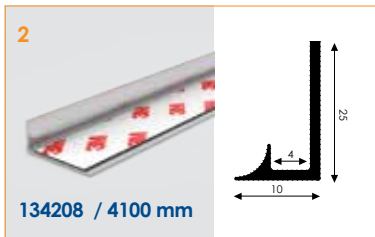

COMHANHOLLAND
— ALUMINIUM —

**AUF WUNSCH
AUF GEHRUNG
GESÄGT!**

Dekorprofile

Selbstklebende Umrandungs- & Verbinderprofile für
Verbundplatten bis zu 4mm

www.comhan.com

Ärgern Sie sich auch über unbearbeitete Kanten?

Mit den passenden Dekorprofilen – Selbstklebend von Comhan lassen sich die Kanten individuell verschönern.

Muster auf
Anfrage
erhältlich

Lieferprogramm:

- Selbstklebende Dekorprofile ab Lager
- Verfügbar in einer Länge von 4100mm
- Finish Silber eloxiert
- Versehen mit einem doppelseitigen Klebeband für die schnelle und einfache Montage

Zeigen Sie die Anwendungen auf der Rückseite.

Die Profile sind in Silber eloxiert und in einer Länge von 4100 mm ab Lager lieferbar.

Der perfekte Abschluss für Ihre Aluminium-Verbundplatten.

Dekorprofile – Selbstklebend

Artikel-Nr.	Artikelname.	Oberfläche.
136011	AP Kantenprofil 3/4 mm 4100 (+ Kleber)	Silber eloxiert
136012	AP Kantenprofil 5/6 mm 4100 (+ Kleber)	Silber eloxiert
136013	AP Kantenprofil 10 mm 4100 (+ Kleber)	Silber eloxiert
134208	AP Arbeitsplatte-Anschl.Profil 4mm 4100 (+ Kleber)	Silber eloxiert
134202	AP Umrandungsprofil 4 mm 4100 (+ Kleber)	Silber eloxiert
134226	APAußenecke Profil 4mm - 4100 (+ Kleber)	Silber eloxiert
134220	AP Innenecke Profil 4mm - 4100 (+ Kleber)	Silber eloxiert
134214	AP Verbindungsprofil 4mm - 4100 (+ Kleber)	Silber eloxiert
134229	AP Drei Eckprofil 60 Grad - 4 mm L 4100 (+ Kleber)	Silber eloxiert