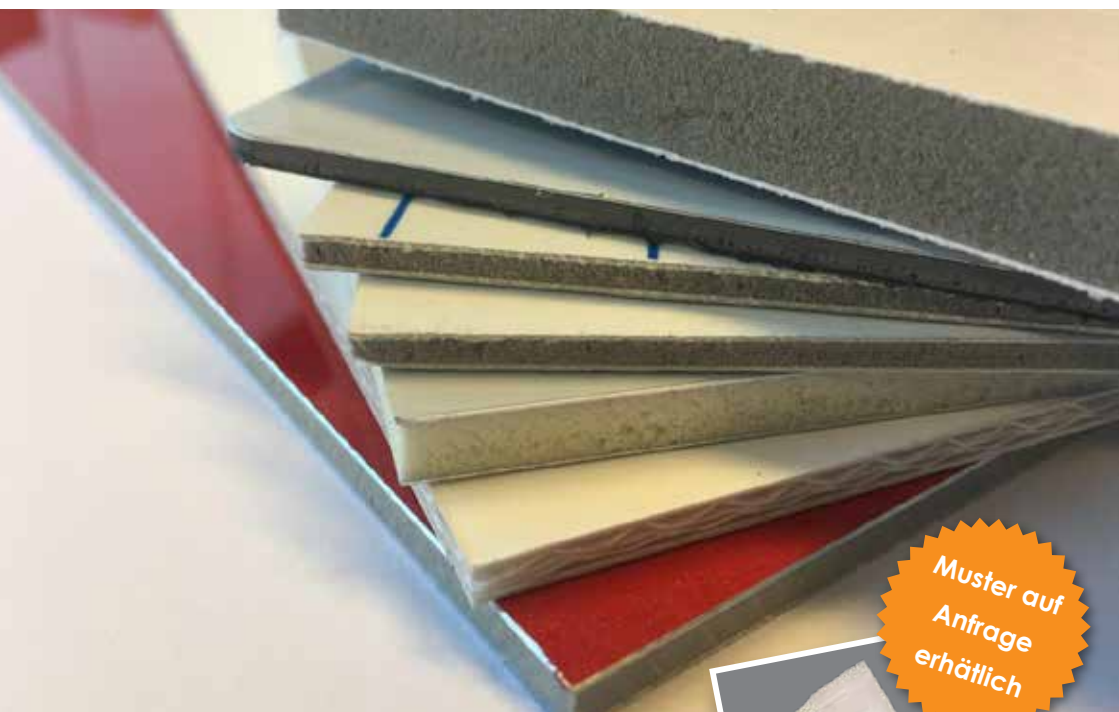

COMHANHOLLAND
— ALUMINIUM —

**AUF WUNSCH
AUF GEHRUNG
GESÄGT!**

Dekorprofile

Selbstklebende Umrandungs- & Verbinderprofile für
Verbundplatten bis zu 4mm

www.comhan.com

Ärgern Sie sich auch über unbearbeitete Kanten?

Mit den passenden Dekorprofilen – Selbstklebend von Comhan lassen sich die Kanten individuell verschönern.

Muster auf
Anfrage
erhältlich

Lieferprogramm:

- Selbstklebende Dekorprofile ab Lager
- Verfügbar in einer Länge von 4100mm
- Finish Silber eloxiert
- Versehen mit einem doppelseitigen Klebeband für die schnelle und einfache Montage

Zeigen Sie die Anwendungen auf der Rückseite.

Die Profile sind in Silber eloxiert und in einer Länge von 4100 mm ab Lager lieferbar.

Der perfekte Abschluss für Ihre Aluminium-Verbundplatten.

Dekorprofile – Selbstklebend

Artikel-Nr.	Artikelname.	Oberfläche.
136011	AP Kantenprofil 3/4 mm 4100 (+ Kleber)	Silber eloxiert
136012	AP Kantenprofil 5/6 mm 4100 (+ Kleber)	Silber eloxiert
136013	AP Kantenprofil 10 mm 4100 (+ Kleber)	Silber eloxiert
134208	AP Arbeitsplatte-Anschl.Profil 4mm 4100 (+ Kleber)	Silber eloxiert
134202	AP Umrandungsprofil 4 mm 4100 (+ Kleber)	Silber eloxiert
134226	APAußenecke Profil 4mm - 4100 (+ Kleber)	Silber eloxiert
134220	AP Innenecke Profil 4mm - 4100 (+ Kleber)	Silber eloxiert
134214	AP Verbindungsprofil 4mm - 4100 (+ Kleber)	Silber eloxiert
134229	AP Drei Eckprofil 60 Grad - 4 mm L 4100 (+ Kleber)	Silber eloxiert