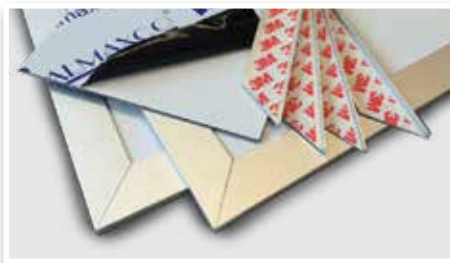

COMHANHOLLAND
— ALUMINIUM —

**AUF WUNSCH
AUF GEHRUNG
GESÄGT!**

Dekorprofile

Selbstklebende Umrandungs- & Verbinderprofile für
Verbundplatten bis zu 4mm

www.comhan.com

Ärgern Sie sich auch über unbearbeitete Kanten?

Mit den passenden Dekorprofilen – Selbstklebend von Comhan lassen sich die Kanten individuell verschönern.

Muster auf
Anfrage
erhältlich

Lieferprogramm:

- Selbstklebende Dekorprofile ab Lager
- Verfügbar in einer Länge von 4100mm
- Finish Silber eloxiert
- Versehen mit einem doppelseitigen Klebeband für die schnelle und einfache Montage

Zeigen Sie die Anwendungen auf der Rückseite.

Die Profile sind in Silber eloxiert und in einer Länge von 4100 mm ab Lager lieferbar.

Der perfekte Abschluss für Ihre Aluminium-Verbundplatten.

Dekorprofile – Selbstklebend

Artikel-Nr.	Artikelname.	Oberfläche.
136011	AP Kantenprofil 3/4 mm 4100 (+ Kleber)	Silber eloxiert
136012	AP Kantenprofil 5/6 mm 4100 (+ Kleber)	Silber eloxiert
136013	AP Kantenprofil 10 mm 4100 (+ Kleber)	Silber eloxiert
134208	AP Arbeitsplatte-Anschl.Profil 4mm 4100 (+ Kleber)	Silber eloxiert
134202	AP Umrandungsprofil 4 mm 4100 (+ Kleber)	Silber eloxiert
134226	APAußenecke Profil 4mm - 4100 (+ Kleber)	Silber eloxiert
134220	AP Innenecke Profil 4mm - 4100 (+ Kleber)	Silber eloxiert
134214	AP Verbindungsprofil 4mm - 4100 (+ Kleber)	Silber eloxiert
134229	AP Drei Eckprofil 60 Grad - 4 mm L 4100 (+ Kleber)	Silber eloxiert