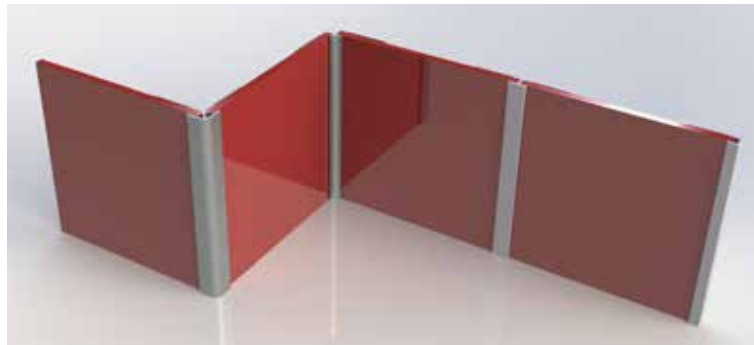

**AUF WUNSCH
AUF GEHRUNG
GESÄGT!**