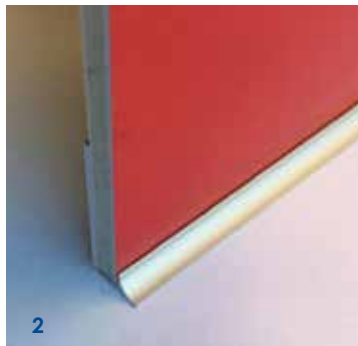

ALUMINIUM AB LAGER FÜR BAU - INDUSTRIE & VISUELLE KOMMUNIKATION!

Anwendungsgebiete

Mehr
Info auf
COMHAN.COM