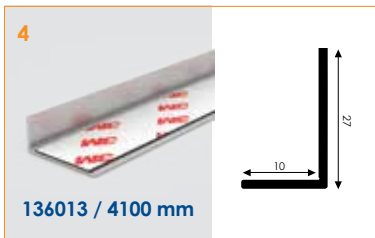

COMHANHOLLAND
— ALUMINIUM —

**AUF WUNSCH
AUF GEHRUNG
GESÄGT!**

Dekorprofile

Selbstklebende Umrandungs- & Verbinderprofile für
Verbundplatten bis zu 4mm

www.comhan.com

Ärgern Sie sich auch über unbearbeitete Kanten?

Mit den passenden Dekorprofilen – Selbstklebend von Comhan lassen sich die Kanten individuell verschönern.

Muster auf
Anfrage
erhältlich

Lieferprogramm:

- Selbstklebende Dekorprofile ab Lager
- Verfügbar in einer Länge von 4100mm
- Finish Silber eloxiert
- Versehen mit einem doppelseitigen Klebeband für die schnelle und einfache Montage

Zeigen Sie die Anwendungen auf der Rückseite.

Die Profile sind in Silber eloxiert und in einer Länge von 4100 mm ab Lager lieferbar.

Der perfekte Abschluss für Ihre Aluminium-Verbundplatten.

Dekorprofile – Selbstklebend

Artikel-Nr.	Artikelname.	Oberfläche.
136011	AP Kantenprofil 3/4 mm 4100 (+ Kleber)	Silber eloxiert
136012	AP Kantenprofil 5/6 mm 4100 (+ Kleber)	Silber eloxiert
136013	AP Kantenprofil 10 mm 4100 (+ Kleber)	Silber eloxiert
134208	AP Arbeitsplatte-Anschl.Profil 4mm 4100 (+ Kleber)	Silber eloxiert
134202	AP Umrandungsprofil 4 mm 4100 (+ Kleber)	Silber eloxiert
134226	APAußenecke Profil 4mm - 4100 (+ Kleber)	Silber eloxiert
134220	AP Innenecke Profil 4mm - 4100 (+ Kleber)	Silber eloxiert
134214	AP Verbindungsprofil 4mm - 4100 (+ Kleber)	Silber eloxiert
134229	AP Drei Eckprofil 60 Grad - 4 mm L 4100 (+ Kleber)	Silber eloxiert