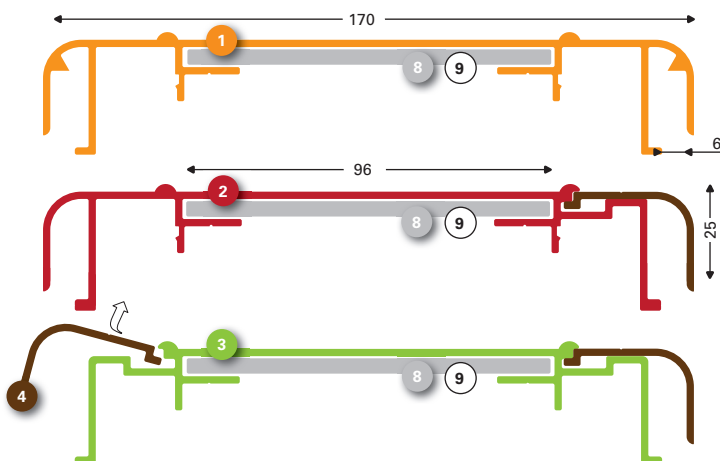

171 SL (softline)