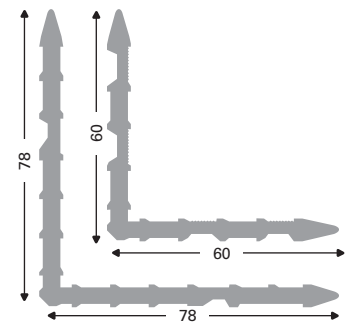

173 SL (softline)

1. **5 130270 (130272*)**
   Klemlijst 171/173 SL brute
   Retainer 171/173 SL mill
   Klemmleiste 171/173 SL roh

1. **6 130300**
   Hoekverbinderprofiel 78x78x5 brute
   Cornerconnector prof. 78x78x5 mill
   Eckverbinderprofil 78x78x5 roh

1. **130310**
   Hoekverbinderprofiel 60x60x5 brute
   Cornerconnector prof. 60x60x5 mill
   Eckverbinderprofil 60x60x5 roh