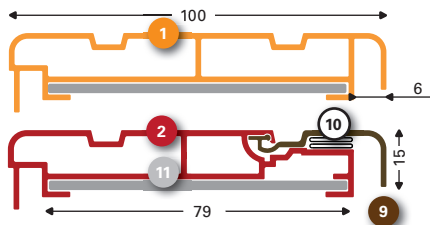

100 SL

140 SL

100 / 140 SL

Ophangprofiel en muurbeugels zie pagina 129/130
Suspension profile and wall brackets see page 129/130
Montageprofil und Wandhalterungen siehe Seite 129/130

* Geanodiseerd profiel
Anodised profile
Eloxiert Profil

1. **1 130070 (130072*)**
   DiaBox 100 SL 1-zijdig brute
   DiaBox 100 SL 1-sided mill
   DiaBox 100 SL 1-seitig roh
2. **2 130075 (130077*)**
   DiaBox 100/1 SL 1-zijdig brute
   DiaBox 100/1 SL 1-sided mill
   DiaBox 100/1 SL 1-seitig roh

1. **3 130073 (130074*)**
   DiaBox 100 SL 2-zijdig brute
   DiaBox 100 SL 2-sided mill
   DiaBox 100 SL 2-seitig roh

1. **4 130078 (130079*)**
   DiaBox 100/2 SL 2-zijdig brute
   DiaBox 100/2 SL 2-sided mill
   DiaBox 100/2 SL 2-seitig roh

1. **5 130090 (130092*)**
   DiaBox 140 SL Basis 1-zijdig brute
   DiaBox 140 SL Base 1-sided mill
   DiaBox 140 SL Basis 1-seitig roh

1. **6 130095 (130097*)**
   DiaBox 140/1 SL Basis 1-zijdig brute
   DiaBox 140/1 SL Base 1-sided mill
   DiaBox 140/1 SL Basis 1-seitig roh

1. **7 130093 (130094*)**
   DiaBox 140 SL Basis 2-zijdig brute
   DiaBox 140 SL Base 2-sided mill
   DiaBox 140 SL Basis 2-seitig roh

1. **8 130098 (130099*)**
   DiaBox 140/2 SL Basis 2-zijdig brute
   DiaBox 140/2 SL Base 2-sided mill
   DiaBox 140/2 SL Basis 2-seitig roh

1. **9 130080 (130082*)**
   Klemlijst 100/140 SL brute
   Retainer 100/140 SL mill
   Klemmleiste 100/140 SL roh

1. **10 130086**
   Magneet & tegenpool
   Magnet & countertape
   Magnet & Gegenband

1. **11 101340**
   Hoekprofiel 50x50x3.0 brute
   Angle profile 50x50x3.0 mill
   Winkelprofil 50x50x3.0 roh

Op maat gezaagd op aanvraag!
Pre-cutted on measure on request!
Auf maß gesägt auf Anfrage!