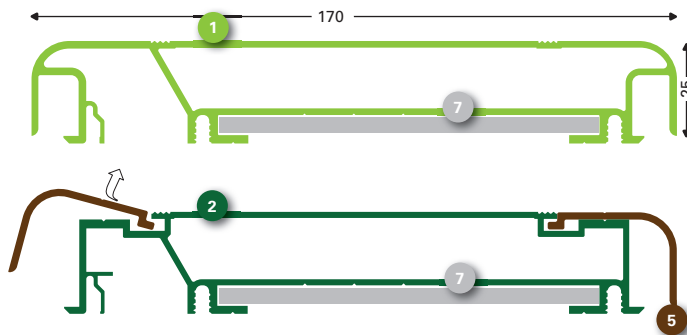

173 SL (softline)