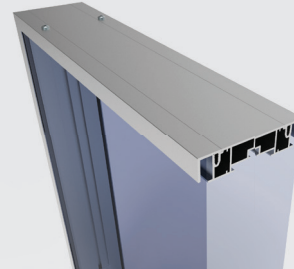

LedBox 75

LedBox 100

LedBox 75/1

LedBox 100/2

LedBox enkel / 1-sided / 1-seitig

LedBox dubbel / 2-sided / 1-seitig

Mogelijke toepassingen:

- Sportterreinen
- Skigebieden
- Parkeerterreinen
- Garages
- Supermarkten
- Showrooms
- Stations
- Winkelcentra
- Horeca
- Theaters
- Bioscopen
- Sports grounds
- Ski areas
- Parking areas
- Museums
- Supermarkets
- Showrooms
- Shopping centres
- Hotels/restaurants
- Theatres
- Cinemas
- Sportplätze
- Skigebiete
- Parkplätze
- Werkstätten
- Supermärkte
- Ausstellungsräume
- Bus-/Bahn-Stationen
- Einkaufszentren
- Gastronomie
- Theater
- Kinos