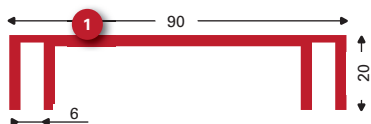

90/150/200 ST (standard)