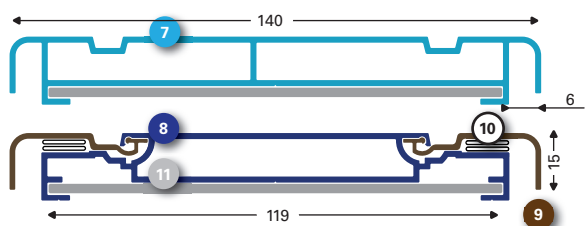

DE Leuchtkasten Systeme Spezifikationen

Sign System:	DiaBox
Eigenschaften:	Profile und Zubehör für Dia- & Leuchtkasten
Medium:	Hängende Werbeplatten bis zu einer Stärke von 6 mm
Beleuchtung:	LED
Type:	SL
Tiefe:	100, 140mm
Anwendung:	Für den Innen- & Außenbereich
Ausführung:	Einseitig & doppelseitig
Profil:	6100 mm, EN AW 6060 T6, erhältlich in roh oder eloxiert
Auf Anfrage:	Profile Maß zugeschnitten

100 SL

140 SL

100 / 140 SL

Ophangprofiel en muurbeugels zie pagina 129/130
Suspension profile and wall brackets see page 129/130
Montageprofil und Wandhalterungen siehe Seite 129/130

* Geanodiseerd profiel
Anodised profile
Eloxiert Profil

- 1 130070 (130072*)**
DiaBox 100 SL 1-zijdig brute
DiaBox 100 SL 1-sided mill
DiaBox 100 SL 1-seitig roh
- 2 130075 (130077*)**
DiaBox 100/1 SL 1-zijdig brute
DiaBox 100/1 SL 1-sided mill
DiaBox 100/1 SL 1-seitig roh