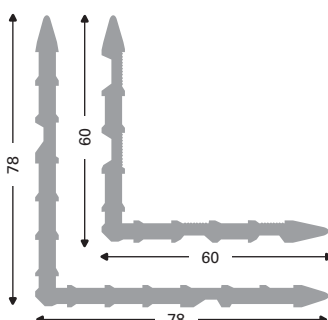

171 SL (softline)

- **8 130300**
  Hoekverbinderprofiel 78x78x5 brute
  Cornerconnector prof. 78x78x5 mill
  Eckverbinderprofil 78x78x5 roh
- **130310**
  Hoekverbinderprofiel 60x60x5 brute
  Cornerconnector prof. 60x60x5 mill
  Eckverbinderprofil 60x60x5 roh