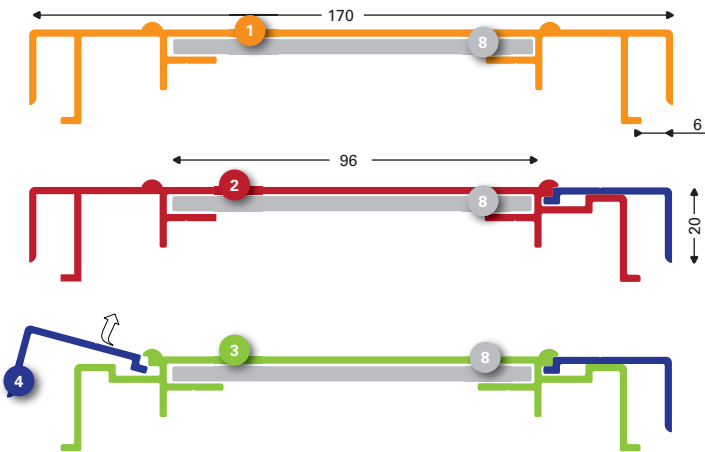

171 ST (standard)

- **1 130280 (130282*)**
  LightBox 171 ST brute
  LightBox 171 ST mill
  LightBox 171 ST roh
- **2 130285 (130287*)**
  LightBox 171/1 ST basis 1-zijdig brute
  LightBox 171/1 ST base 1-sided mill
  LightBox 171/1 ST Basis 1-seitig roh
- **3 130268 (130269*)**
  LightBox 171/2 SL/ST brute
  LightBox 171/2 SL/ST mill
  LightBox 171/2 SL/ST roh
- **4 130290 (130292*)**
  Klemlijst 171 ST brute
  Retainer 171 ST mill
  Klemmleiste 171 ST roh