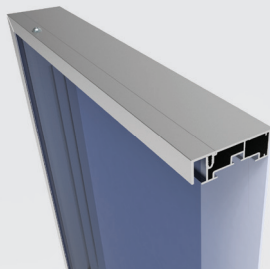

LedBox 75

LedBox 100

LedBox 75/1

LedBox 100/2

LedBox enkel / 1-sided / 1-seitig

LedBox dubbel / 2-sided / 1-seitig

Mogelijke toepassingen:

- Sportterreinen
- Skigebieden
- Parkeerterreinen
- Garages
- Supermarkten
- Showrooms
- Stations
- Winkelcentra
- Horeca
- Theaters
- Bioscopen
- Sports grounds
- Ski areas
- Parking areas
- Museums
- Supermarkets
- Showrooms
- Shopping centres
- Hotels/restaurants
- Theatres
- Cinemas
- Sportplätze
- Skigebiete
- Parkplätze
- Werkstätten
- Supermärkte
- Ausstellungsräume
- Bus-/Bahn-Stationen
- Einkaufszentren
- Gastronomie
- Theater
- Kinos