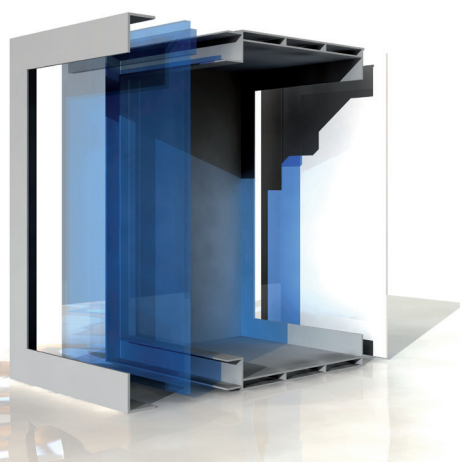

- 1 **130361 (130362*)**
  LightBox 180/1 ST basis 1-zijdig brute
  LightBox 180/1 ST base 1-sided mill
  LightBox 180/1 ST Basis 1-seitig roh
- 2 **130364 (130366*)**
  LightBox 180/2 ST basis 2-zijdig brute
  LightBox 180/2 ST base 2-sided mill
  LightBox 180/2 ST Basis 2-seitig roh
- 3 **130368 (130369*)**
  Klemlijst 180 ST brute 6 mtr
  Retainer 180 ST mill 6 mtr
  Klemmleiste 180 ST roh 6 mtr

* Geanodiseerd profiel / anodised profile / eloxiert Profil

Op maat gezaagd op aanvraag!
Pre-cutted on measure on request!
Auf maß gesägt auf Anfrage!

Ophangprofiel en muurbeugels zie pagina 126 / Suspension profile and wall brackets see page 126 / Montageprofil und Wandhalterungen siehe Seite 126