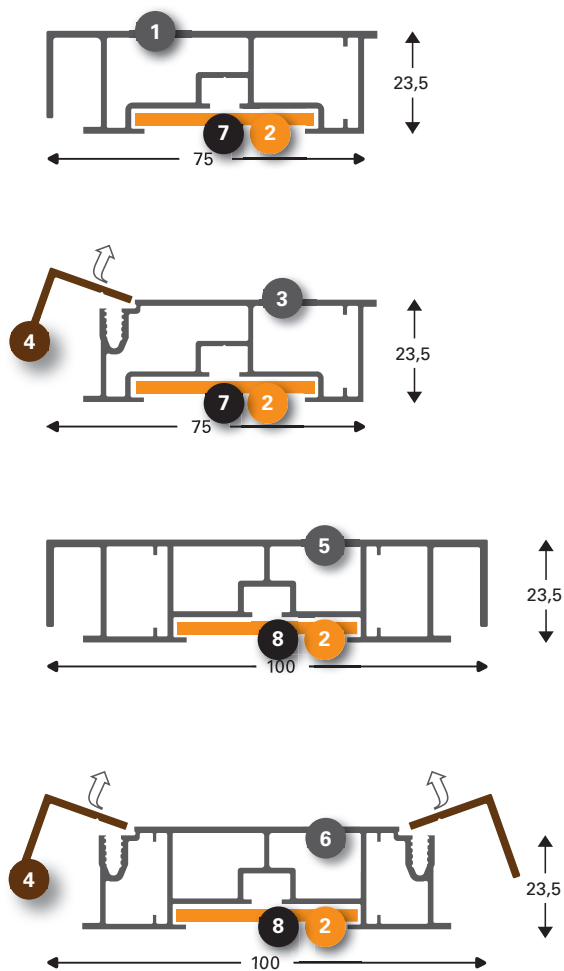

LedBox 75 & 100

1 130800/02
LedBox 75 ST 1-zijdig
Ledbox 75 ST 1-sided mill
Ledbox 75 ST 1-seitig roh

2 130708
Hoekverbinder FF
Cornerconnector FF
Eckverbinder FF

130709
Rechte verbinder FF (K+2BMO)
Straight connector FF (K+2BMO)
Gerade Verbinder FF (K+2BMO)

3 130806/08
Ledbox 75/1 brute
Ledbox 75/1 mill
Ledbox 75/1 roh

4 130832/34
Klemlijst Ledbox 75/100 ST brute
Retainer Ledbox 75/100 ST mill
Klemmleiste Ledbox 75/100 ST brute

5 130820/22
Ledbox 100 ST 2-zijdig brute
Ledbox 100 ST 2-sided mill
Ledbox 100 ST 2-sided mill

6 130826/28
Ledbox 100/2 brute
Ledbox 100/2 mill
Ledbox 100/2 elox.

7 131089
Achterwandsteun 75/85/150 - 40 mm
Backpanel support 75/85/150 - 40 mm
Rückwandhalter 75/85/150 - 40 mm

8 131088
Achterwandsteun 100 - 40 mm
Backpanel support 100 - 40 mm
Rückwandhalter 100 - 40 mm

NL

Aluminium systemen met LED-verlichting van Comhan

Aluminium LED boxen, licht- en diabakken zijn er in vele verschillende vormen en worden gebruikt om lichtreclames mee te maken.

Bij Comhan vindt u een uitgebreid assortiment uit voorraad voor uiteenlopende toepassingen. Denk aan de DiaBox, LightBox en nu ook de LedBox. Comhan kan ook LED verlichtingsbronnen meeleveren, eventueel voorgemonteerd op de aluminium profielen.

EN

Aluminium systems with LED lighting by Comhan

Aluminium LED boxes and lightboxes are available in many different shapes and can be used for illuminated advertising signs. Comhan has a wide range of lightbox profiles in stock for various applications, including the DiaBox, LightBox and now also the LedBox. If required, Comhan can also supply LED light sources, if necessary preassembled on the lightbox profiles.

DE

Aluminiumsysteme mit LED-Beleuchtung von Comhan

Die LED-Boxen, Leucht- und Dia-Boxen aus Aluminium gibt es in vielen verschiedenen Formen und werden zur Erzeugung von Leuchtwerbung verwendet. Bei Comhan finden Sie ein umfangreiches Produktsortiment für verschiedene Anwendungsbereiche. Die DiaBox, LightBox und jetzt auch die LedBox sind ab Lager erhältlich. Comhan liefert auch passende LED-Lichtquellen, die auf Anfrage eventuell auf den Aluminiumprofilen vormontiert werden können.