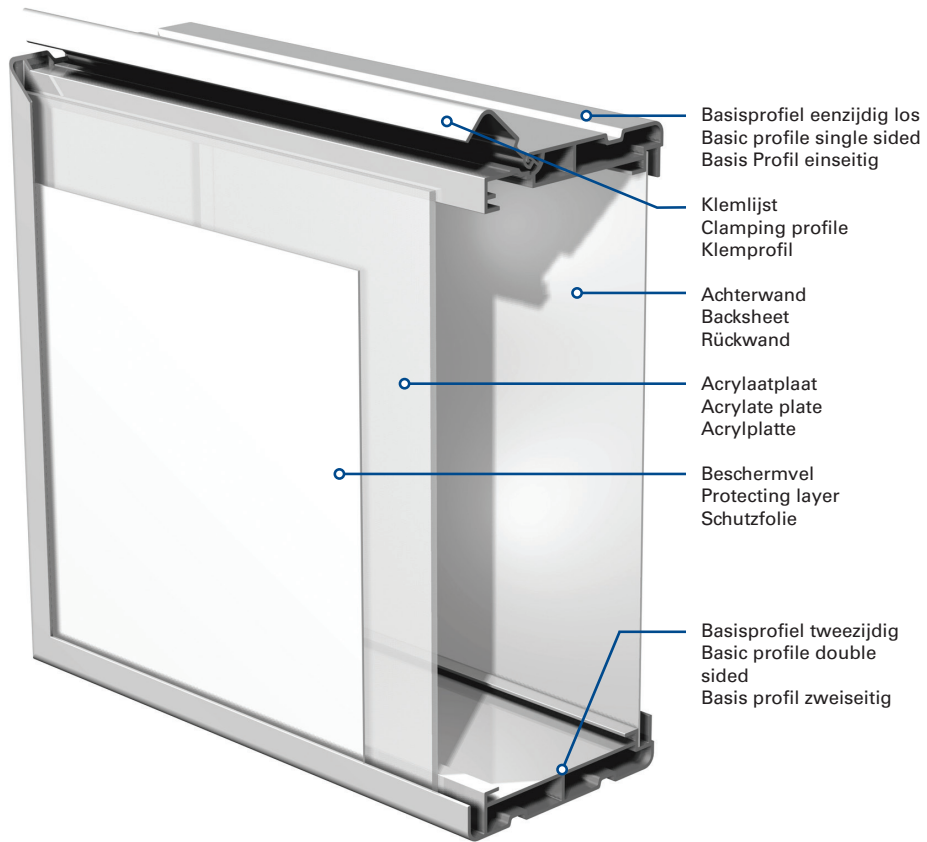

NL Lichtbak systemen Specificaties

Sign systeem:	DiaBox
Kenmerken:	Profielen en onderdelen voor aluminium dia- & lichtbakken
Medium:	Reclameplaat < 6mm
Verlichting:	LED
Type:	100, 140mm
Gebruik:	Binnen & buiten
Uitvoering:	Enkelzijdig & dubbelzijdig
Type:	SL
Profielen:	6100 mm, EN AW 6060 T6, brute & geanodiseerd
Op aanvraag:	Profielen op maat gezaagd

EN LightBox systems Specifications

Sign system:	DiaBox
Features:	Profiles & parts for slide / lightbox
Medium:	Advertising panels < 6mm
Illumination:	LED
Type:	100, 140mm
Application:	Indoor & outdoor
Version:	Single & double sided
Type:	SL
Profiles:	6100mm, EN AW 6060 T6, mill finish and anodised
On request:	Profiles cut to size

DE Leuchtkasten Systeme Spezifikationen

Sign System:	DiaBox
Eigenschaften:	Profile und Zubehör für Dia- & Leuchtkasten
Medium:	Hängende Werbeplatten bis zu einer Stärke von 6 mm
Beleuchtung:	LED
Type:	SL
Tiefe:	100, 140mm
Anwendung:	Für den Innen- & Außenbereich
Ausführung:	Einseitig & doppelseitig
Profil:	6100 mm, EN AW 6060 T6, erhältlich in roh oder eloxiert
Auf Anfrage:	Profile Maß zugeschnitten