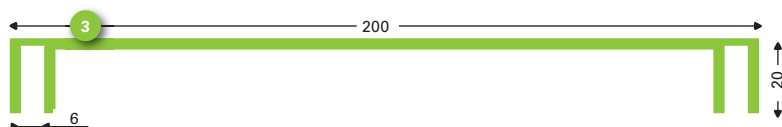

90/150/200 ST (standard)