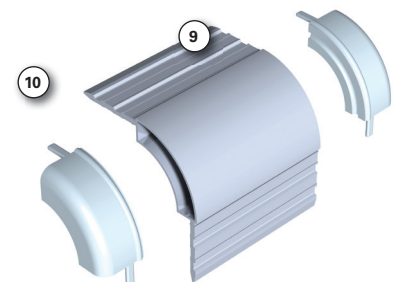

Voor de 171 SL zijn ronde hoeken beschikbaar.
Rounded corner pieces are available for 171 SL
Für 171 SL können runde Eckstücke geliefert werden.

- **9 130460**
  Hoekverbinder set 171 SL brute
  Cornerconnector set 171 SL mill
  Eckverbinderprofil 171 SL roh
- **10 130480**
  Hoekstuk rond set 1-zijdig brute
  Cornerpiece round set 1-sided mill
  Eckstück rund satz 1-seitig roh
- **130485**
  Hoekstuk rond set 2-zijdig brute
  Cornerpiece round set 2-sided mill
  Eckstück rund satz 2-seitig roh