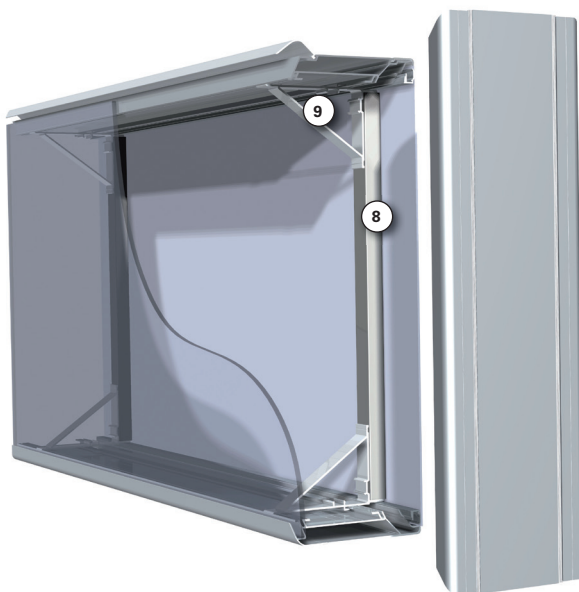

173 SL (softline)

1. **5 130270 (130272*)**
   Klemlijst 171/173 SL brute
   Retainer 171/173 SL mill
   Klemmleiste 171/173 SL roh

1. **6 130300**
   Hoekverbinderprofiel 78x78x5 brute
   Cornerconnector prof. 78x78x5 mill
   Eckverbinderprofil 78x78x5 roh

1. **130310**
   Hoekverbinderprofiel 60x60x5 brute
   Cornerconnector prof. 60x60x5 mill
   Eckverbinderprofil 60x60x5 roh