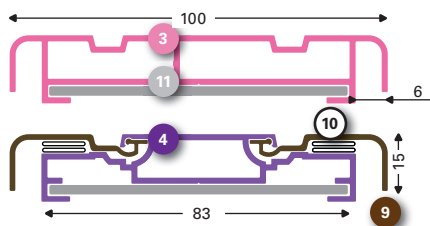

100 SL

140 SL

100 / 140 SL

Ophangprofiel en muurbeugels zie pagina 129/130
Suspension profile and wall brackets see page 129/130
Montageprofil und Wandhalterungen siehe Seite 129/130

* Geanodiseerd profiel
Anodised profile
Eloxiert Profil

1. **1 130070 (130072*)**
   DiaBox 100 SL 1-zijdig brute
   DiaBox 100 SL 1-sided mill
   DiaBox 100 SL 1-seitig roh
2. **2 130075 (130077*)**
   DiaBox 100/1 SL 1-zijdig brute
   DiaBox 100/1 SL 1-sided mill
   DiaBox 100/1 SL 1-seitig roh

1. **3 130073 (130074*)**
   DiaBox 100 SL 2-zijdig brute
   DiaBox 100 SL 2-sided mill
   DiaBox 100 SL 2-seitig roh

1. **4 130078 (130079*)**
   DiaBox 100/2 SL 2-zijdig brute
   DiaBox 100/2 SL 2-sided mill
   DiaBox 100/2 SL 2-seitig roh

1. **5 130090 (130092*)**
   DiaBox 140 SL Basis 1-zijdig brute
   DiaBox 140 SL Base 1-sided mill
   DiaBox 140 SL Basis 1-seitig roh

1. **6 130095 (130097*)**
   DiaBox 140/1 SL Basis 1-zijdig brute
   DiaBox 140/1 SL Base 1-sided mill
   DiaBox 140/1 SL Basis 1-seitig roh

1. **7 130093 (130094*)**
   DiaBox 140 SL Basis 2-zijdig brute
   DiaBox 140 SL Base 2-sided mill
   DiaBox 140 SL Basis 2-seitig roh

1. **8 130098 (130099*)**
   DiaBox 140/2 SL Basis 2-zijdig brute
   DiaBox 140/2 SL Base 2-sided mill
   DiaBox 140/2 SL Basis 2-seitig roh

1. **9 130080 (130082*)**
   Klemlijst 100/140 SL brute
   Retainer 100/140 SL mill
   Klemmleiste 100/140 SL roh

1. **10 130086**
   Magneet & tegenpool
   Magnet & countertape
   Magnet & Gegenband

1. **11 101340**
   Hoekprofiel 50x50x3.0 brute
   Angle profile 50x50x3.0 mill
   Winkelprofil 50x50x3.0 roh

Op maat gezaagd op aanvraag!
Pre-cutted on measure on request!
Auf maß gesägt auf Anfrage!