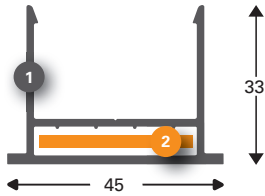

1. **1 138350**
   LED frame 45/2 brute
   LED frame 45/2 mill
   LED Frame 45/2 roh

138352
LED frame 45/2 vom-1
LED frame 45/2 anod
LED Frame 45/2 elox

138354
LED frame 45/2 RAL 9003
LED frame 45/2 RAL 9003
LED Frame 45/2 RAL 9003

1. **2 130312**
   Hoekverbinder 32.5 Led Frame
   Cornerconnector 32.5 Led Frame
   Eckverbinder 32.5 Led Frame

138706
Ophangstaalkabel met kogel 4,5 mm
Steelcable with ball 4,5 mm
Stahlseil mit Kugel 4,5 mm