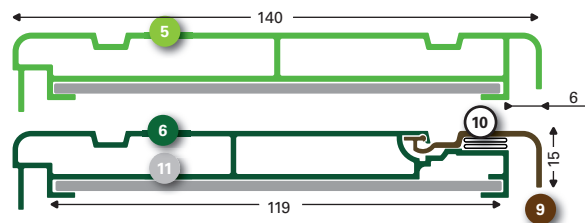

DE Leuchtkasten Systeme Spezifikationen

Sign System:	DiaBox
Eigenschaften:	Profile und Zubehör für Dia- & Leuchtkasten
Medium:	Hängende Werbeplatten bis zu einer Stärke von 6 mm
Beleuchtung:	LED
Type:	SL
Tiefe:	100, 140mm
Anwendung:	Für den Innen- & Außenbereich
Ausführung:	Einseitig & doppelseitig
Profil:	6100 mm, EN AW 6060 T6, erhältlich in roh oder eloxiert
Auf Anfrage:	Profile Maß zugeschnitten

100 SL

140 SL

100 / 140 SL

Ophangprofiel en muurbeugels zie pagina 129/130
Suspension profile and wall brackets see page 129/130
Montageprofil und Wandhalterungen siehe Seite 129/130

* Geanodiseerd profiel
Anodised profile
Eloxiert Profil

- 1 130070 (130072*)**
DiaBox 100 SL 1-zijdig brute
DiaBox 100 SL 1-sided mill
DiaBox 100 SL 1-seitig roh
- 2 130075 (130077*)**
DiaBox 100/1 SL 1-zijdig brute
DiaBox 100/1 SL 1-sided mill
DiaBox 100/1 SL 1-seitig roh