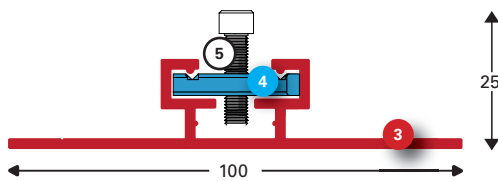

1. **3 830100**
   Montageprofiel ZP brute
   Mounting profile SP mill
   Montageprofil ZP roh

1. **4 130374**
   RVS M8 excentrische plaatmoer 34x20x6mm
   Stainless M8 excentric flat nut 34x20x6mm
   Exzentrische Flachmutter M8 34x20x6 mm

1. **5 990009**
   RVS spanbout M8x30
   Tension bolt M8x30 Inox
   Spannschraube M8x30 Inox

830101
Wand-/montageprofiel vom-1
Wall / mounting profile anod
Wand- / Montageprofil elox

830102
Wand-/montageprofiel RAL 9003
Wall / mounting profile RAL 9003
Wand- / Montageprofil RAL 9003