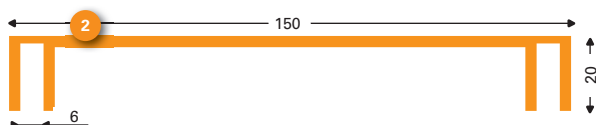

90/150/200 ST (standard)