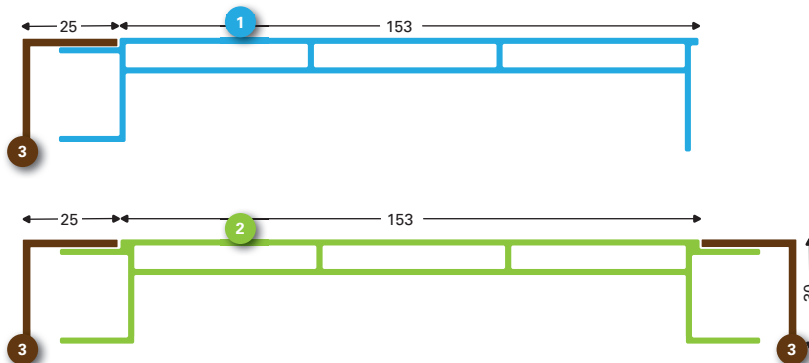

180 ST (standard)