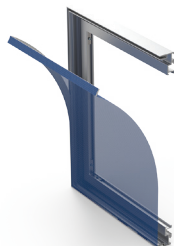

T-Flex 32/1

Einseitig

- 1 131057 (131058*)
T-Flex 32/1 LP roh

- 2 137158
Eckverbinder M Stahl Inbus
- 2 137154
Eckverbinder L Stahl Inbus
- 2 137152
Gerade Verbinder 100 mm

T-Flex 35/1

Einseitig

- 1 131045 (131047* 131046***)
T-Flex 35/1 LED-Rahmen roh
- 2 137158
Eckverbinder M Stahl Inbus
- 2 137154
Eckverbinder L Stahl Inbus
- 3 131078
Eckverbinder Stahl 17, 35 & 60
- 4 3M Klebebänder