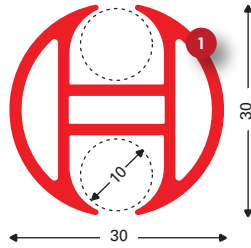

Keder 30/2
Doppelseitig