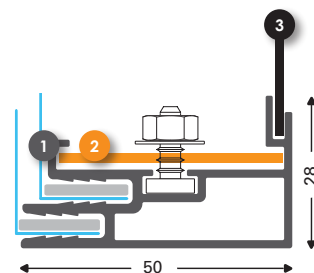

T-Flex 50/1

Einseitig

- 1 131054 (131055*)
  T-Flex 50/1 LightBox DT roh
- 2 130708
  Eckverbinder FF
- 3 ACP 2 mm Verbundplatte Matt Weiß
  Maß: H-42 mm W-42 mm
- 131059
  Rückwandhalter 50/55 - 40 mm