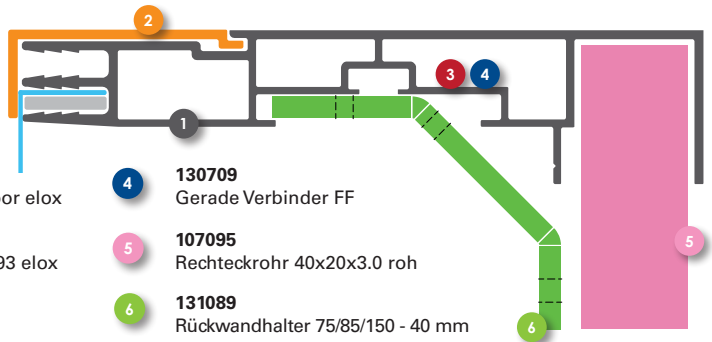

- 1 **139293**
  T-Flex 120/1 DT Outdoor elox
- 2 **139296**
  Klemmleiste für 139293 elox
- 3 **130708**
  Eckverbinder FF
- 4 **130709**
  Gerade Verbinder FF
- 5 **107095**
  Rechteckrohr 40x20x3.0 roh
- 6 **131089**
  Rückwandhalter 75/85/150 - 40 mm