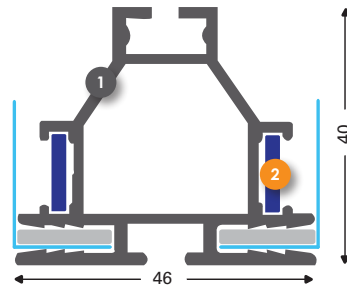

T-Flex 46/2 basic

Doppelseitig

- 1 131114 (131116*)
  T-Flex 46/2 Basic open roh
- 2 137158
  Eckverbinder M Stahl Inbus
- 2 137154
  Eckverbinder L Stahl Inbus