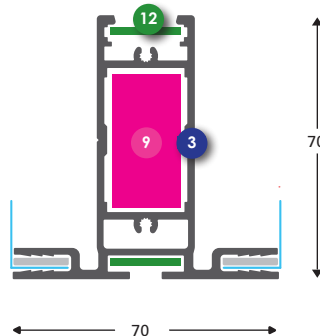

MultiFrame

Doppelseitig

* Eloxiert Profil ** RAL 7021 Struktur Profil

- 1 **131714 (131716*)**
MultiFrame Winkelprofil elox
- 2 **131702 (131704**)**
MultiFrame Seitenprofil elox
- 3 **131726 (131728**)**
MultiFrame T-Verbindungsprofil elox
- 4 **131708 (131710**)**
Endstück Seitenprofil [131702] elox
- 5 **131720 (131722**)**
Endstück Winkelprofil [131714] elox
- 6 **131018**
Verstärkungsprofil S elox
- 7 **131061**
Verstärkungsprofil S RAL 7021 Struktur
- 8 **133613**
Verstärkungsprofil L elox
- 9 **139758**
T-Verbinder 40 elox (133613)
- 10 **139738**
Bohrschablone T-Verbinder 139758
- 11 **131022**
Schnellverbinder gerade [131018]
- 12 **131543**
INOX Verbinder recht [131724/26 ,131532]