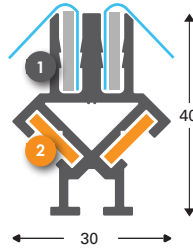

T-Flex 170/2

Doppelseitig

- 1 **131170 (131172*)**
T-Flex 170/2 LightBox roh

- 2 **130708**
Eckverbinder FF

- 3 **130709**
Gerade Verbinder FF

T-Flex Cube

Cube

1 **131187**
T-Flex Cube Rahmenprofil elox