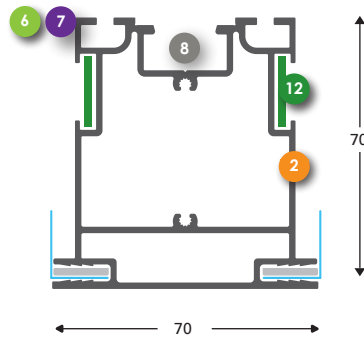

MultiFrame

Doppelseitig

* Eloxiert Profil ** RAL 7021 Struktur Profil

- 1 **131714 (131716*)**
  MultiFrame Winkelprofil elox
- 2 **131702 (131704**)**
  MultiFrame Seitenprofil elox
- 3 **131726 (131728**)**
  MultiFrame T-Verbindungsprofil elox
- 4 **131708 (131710**)**
  Endstück Seitenprofil [131702] elox
- 5 **131720 (131722**)**
  Endstück Winkelprofil [131714] elox
- 6 **131018**
  Verstärkungsprofil S elox
- 7 **131061**
  Verstärkungsprofil S RAL 7021 Struktur
- 8 **133613**
  Verstärkungsprofil L elox
- 9 **139758**
  T-Verbinder 40 elox (133613)
- 10 **139738**
  Bohrschablone T-Verbinder 139758
- 11 **131022**
  Schnellverbinder gerade [131018]
- 12 **131543**
  INOX Verbinder recht [131724/26 ,131532]