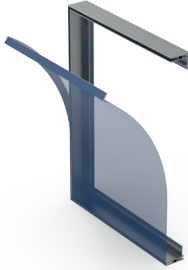

T-Flex 40/2

Einseitig

- 1 131560 (131562*)
T-Flex 40/2 roh
- 2 137158
Eckverbinder M Stahl Inbus
- 2 137154
Eckverbinder L Stahl Inbus
- 2 137152
Gerade Verbinder 100 mm

T-Flex 40/2 LED

Einseitig

- 1 131564 (131566*)
T-Flex 40/2 LED roh
- 2 137158
Eckverbinder M Stahl Inbus
- 2 137154
Eckverbinder L Stahl Inbus
- 2 137152
Gerade Verbinder 100 mm