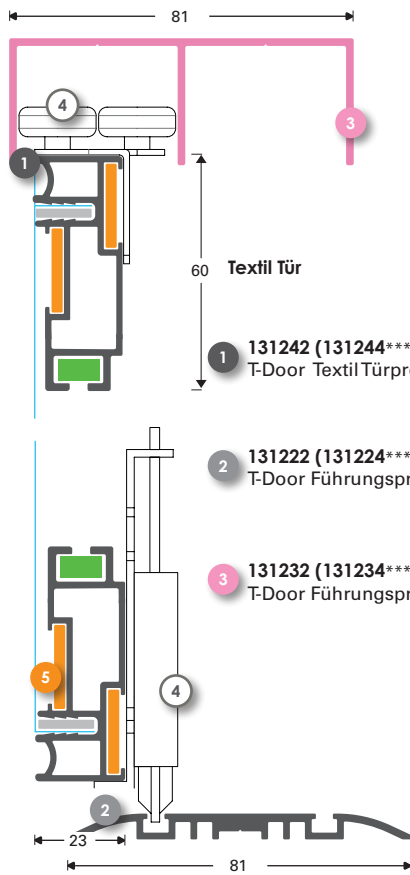

T-Door
Doppelseitig

131222

T-Door Führungsprofil unten elox

131232

T-Door Führungsprofil elox

131265

T-Door Stahl Eckverbinder

131210

131018

Verstärkungsprofil S elox

131242

T-Door Textil Türprofil elox

131252

T-Door ACP Türprofil elox

*Eloxiert Profil ** RAL 9003 Profil *** Schwarz eloxiert