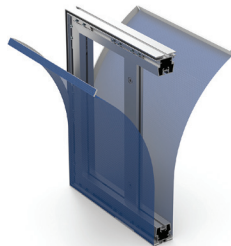

T-Flex 46/2

Doppelseitig

- 1 131014 (131016* 131015****)
  T-Flex 46/2 Basic open roh
- 2 137158
  Eckverbinder M Stahl Inbus
- 2 137154
  Eckverbinder L Stahl Inbus
- 2 137152
  Gerade Verbinder 100 mm