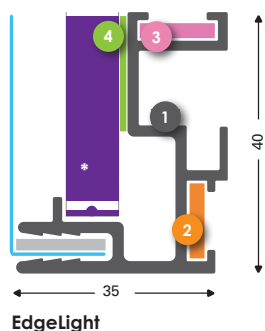

T-Flex 32/1

Einseitig

- 1 131057 (131058*)
T-Flex 32/1 LP roh

- 2 137158
Eckverbinder M Stahl Inbus
- 2 137154
Eckverbinder L Stahl Inbus
- 2 137152
Gerade Verbinder 100 mm

T-Flex 35/1

Einseitig

- 1 131045 (131047* 131046***)
T-Flex 35/1 LED-Rahmen roh
- 2 137158
Eckverbinder M Stahl Inbus
- 2 137154
Eckverbinder L Stahl Inbus
- 3 131078
Eckverbinder Stahl 17, 35 & 60
- 4 3M Klebebänder

T-Flex 40/2

Einseitig

- 1 131560 (131562*)
T-Flex 40/2 roh
- 2 137158
Eckverbinder M Stahl Inbus
- 2 137154
Eckverbinder L Stahl Inbus
- 2 137152
Gerade Verbinder 100 mm

T-Flex 40/2 LED

Einseitig

- 1 131564 (131566*)
T-Flex 40/2 LED roh
- 2 137158
Eckverbinder M Stahl Inbus
- 2 137154
Eckverbinder L Stahl Inbus
- 2 137152
Gerade Verbinder 100 mm