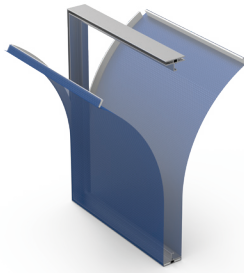

T-Flex 40/2

Einseitig

- 1 131560 (131562*)
  T-Flex 40/2 roh
- 2 137158
  Eckverbinder M Stahl Inbus
- 2 137154
  Eckverbinder L Stahl Inbus
- 2 137152
  Gerade Verbinder 100 mm