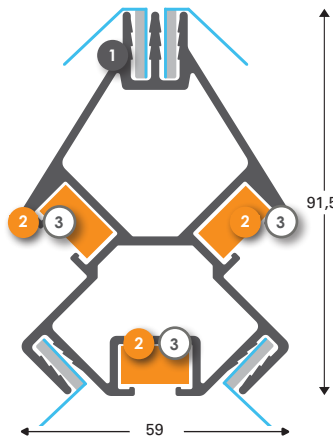

SpeeTex XXL Cube

Cube

1 **131176 (131177*)**
SpeeTex Cube XXL Rahmenprofil roh

2 **131175**
SpeeTex Cube XXL Eckstück

3 **131178**
Gerade Kupplung Stahl

131175

SpeeTex Cube XXL Eckstück

131179

SpeeTex Cube XXL
INOX Aufhänge-Set

131174

SpeeTex Verbindungsstück
für die Verstärkung

131128

Cube XXL Standfuß M16 x 150 mm
(justierbar)

* Eloxiert Profil