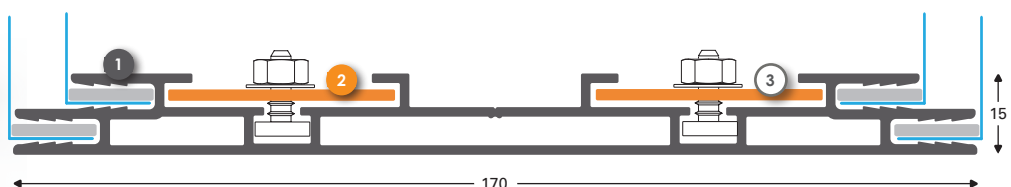

T-Flex 170/2

Doppelseitig

- 1 **131170 (131172*)**
T-Flex 170/2 LightBox roh

- 2 **130708**
Eckverbinder FF

- 3 **130709**
Gerade Verbinder FF

T-Flex Cube

Cube

1 **131187**
T-Flex Cube Rahmenprofil elox