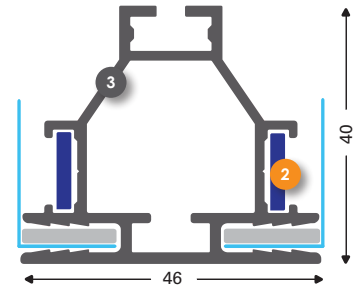

- 3 131115 (131117*)
  T-Flex 46/2 Basic geschlossen roh
- 2 137152
  Gerade Verbinder 100 mm