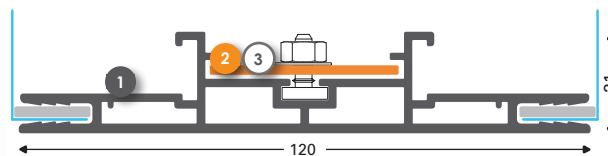

Window system

T-Flex 85/2 WG
Einseitig

- 1 **131082 (131083*)**
T-Flex 85/2 WG roh
- 2 **130708**
Eckverbinder FF
- 3 **130709**
Gerade Verbinder FF

T-Flex 120/2
Einseitig

- 1 **131142 (131143*)**
T-Flex 120/2 LightBox elox
- 2 **130708**
Eckverbinder FF
- 3 **122054**
Stahl Eckverbinder 78x78 Ohne
Schraube (Silber)
- 130889**
Distanz / Versteifung 40x36 ral 9016
(Matt)
- 131098**
Stützanker 25 mm mit Locher
(+2 Bolzen/Mutter)