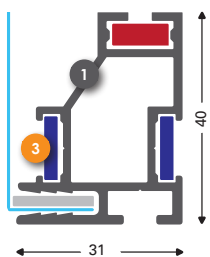

T-Flex 30/1

Einseitig

- 1 131310 (131311*)
  T-Flex 30/1 Basic roh
- 3 137158
  Eckverbinder M Stahl Inbus
- 3 137152
  Gerade Verbinder 100 mm