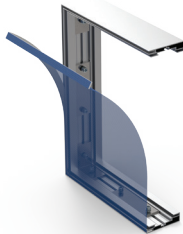

T-Flex 150/1

Einseitig

- 1 **131150 (131152*)**
T-Flex 150/1 LightBox roh
 - 2 **130708**
Eckverbinder FF
 - 3 **130709**
Gerade Verbinder FF
 - 4 **ACP 2 mm Verbundplatte Matt Weiß**
Maß: H-5 mm W-5 mm
- 107090**
Rechteckrohr 40x20x2.0 roh
- 130947**
Montagebügel 35 [107090] roh

Window system

T-Flex 85/2 WG
Einseitig

- 1 **131082 (131083*)**
T-Flex 85/2 WG roh
- 2 **130708**
Eckverbinder FF
- 3 **130709**
Gerade Verbinder FF

T-Flex 120/2
Einseitig

- 1 **131142 (131143*)**
T-Flex 120/2 LightBox elox
- 2 **130708**
Eckverbinder FF
- 3 **122054**
Stahl Eckverbinder 78x78 Ohne
Schraube (Silber)
- 130889**
Distanz / Versteifung 40x36 ral 9016
(Matt)
- 131098**
Stützanker 25 mm mit Locher
(+2 Bolzen/Mutter)