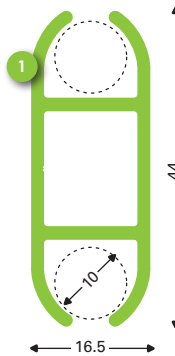

Keder 44/2
Doppelseitig