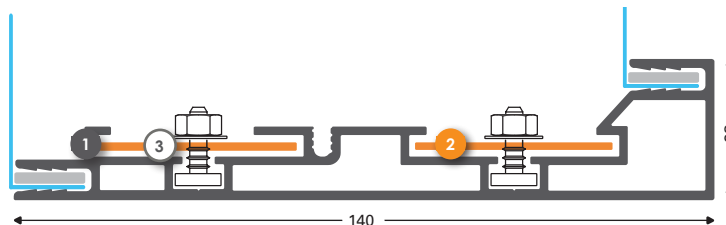

- 1 **131130 (131132*)**
  T-Flex 140/2 WG roh
- 2 **130708**
  Eckverbinder FF
- 3 **130709**
  Gerade Verbinder FF