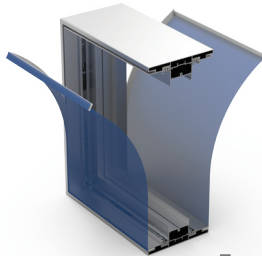

SpeeTex 150/2

Doppelseitig

- 1 **131474 (131476*)**
  Speetex 150/2 geschlossen roh
- 2 **131479**
  Speetex Eckverbinder 100 mm
  Innensechskant innen (125/150)

- 3 **131470 (131472*)**
  Speetex 150/2 offen roh
- 4 **131478**
  Eckverbinder 78 für Speetex 150
- 5 **131164**
  Support Eckverbinder Stahl 150/160