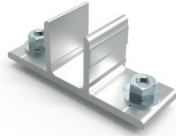

131028

45 grad Verstärkung 750 mm elox

131097

Stützanker 25 mm mit Löcher

131098

Stützanker 25 mm mit Locher (+2 Bolzen/Mutter)

131099

Stützanker 25 mm ohne Löcher