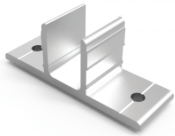

Stützanker 25 mm mit Löcher

131098