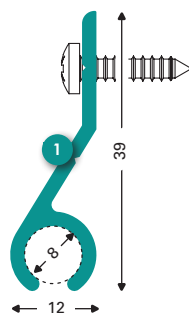

Keder 39/2
Einseitig

- **1 134110**
  Kederprofil 39x12 roh