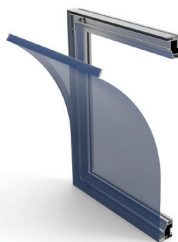

T-Flex 30/1

Einseitig

- 1 131310 (131311*)
  T-Flex 30/1 Basic roh
- 3 137158
  Eckverbinder M Stahl Inbus
- 3 137152
  Gerade Verbinder 100 mm