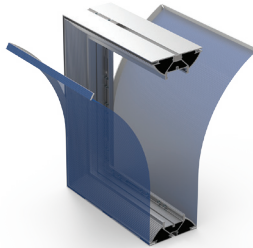

T-Flex 96/2

Doppelseitig

- 1 **131090 (131092*)**
T-Flex 96/2 LightBox roh
- 2 **130708**
Eckverbinder FF
- 3 **130709**
Gerade Verbinder FF

SpeeTex 120/2

Doppelseitig

- 1 **131120 (131122*)**
SpeeTex 120/2 roh
- 2 **131165**
Spann-Eckverbinder für außen
- 3 **131124**
SpeeTex Eckverbinder 100 inbus
- 4 **131126**
SpeeTex Eckverbinder 78x78 für 120
- 5 **137154**
Eckverbinder L Stahl Inbus