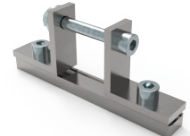

SpeeTex Verbindungsstück für die Verstärkung

130889