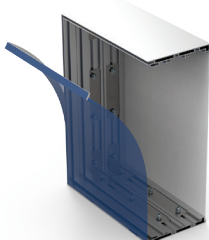

T-Flex 150/1

Einseitig

1. 1 **131150 (131152*)**
     T-Flex 150/1 LightBox roh
   - 2 **130708**
     Eckverbinder FF
   - 3 **130709**
     Gerade Verbinder FF
   - 4 **ACP 2 mm Verbundplatte Matt Weiß**
     Maß: H-5 mm W-5 mm
2. **107090**
   Rechteckrohr 40x20x2.0 roh
3. **130947**
   Montagebügel 35 [107090] roh