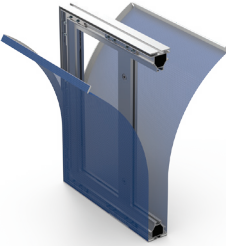

T-Flex 46/2 basic

Doppelseitig

- 1 131114 (131116*)
  T-Flex 46/2 Basic open roh
- 2 137158
  Eckverbinder M Stahl Inbus
- 2 137154
  Eckverbinder L Stahl Inbus