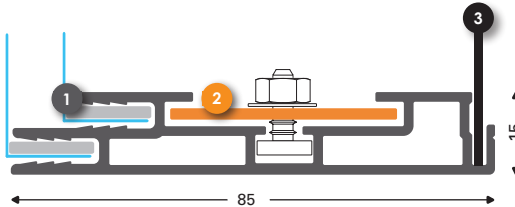

T-Flex 85/1

Einseitig

1. 1 **131085 (131087* 131086** 139018****)**
     T-Flex 85/1 LightBox roh
   - 2 **130708**
     Eckverbinder FF
   - 3 **ACP 2 mm Verbundplatte Matt Weiß**
     Maß: H-5 mm W-5 mm
2. **139019**
   T-Flex 85/1 LightBox (3 mm) elox
3. **131089**
   Rückwandhalter 75/85/150 - 40 mm