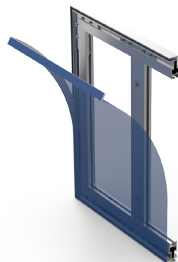

T-Flex 23/1

Einseitig

- 1 131010 (131012*)
  T-Flex 23/1 roh
- 2 137158
  Eckverbinder M Stahl Inbus
- 2 137154
  Eckverbinder L Stahl Inbus
- 2 137152
  Gerade Verbinder 100 mm
- 131025 (131026***)
  T-Flex Kunststoff Eckstück grau