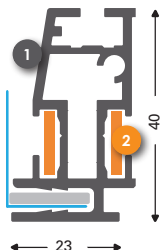

T-Flex 23/1

Einseitig

- 1 131010 (131012*)
  T-Flex 23/1 roh
- 2 137158
  Eckverbinder M Stahl Inbus
- 2 137154
  Eckverbinder L Stahl Inbus
- 2 137152
  Gerade Verbinder 100 mm
- 131025 (131026***)
  T-Flex Kunststoff Eckstück grau