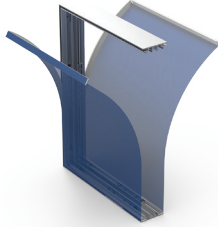

T-Flex 60/2

Doppelseitig