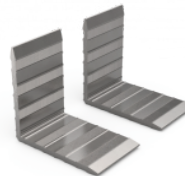

131478

Eckverbinder 78 für Speetex 150

Rückwandhalter

131059