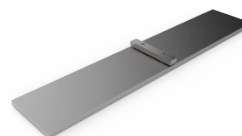

SpeeTex Fuß 500 120/150/160 elox