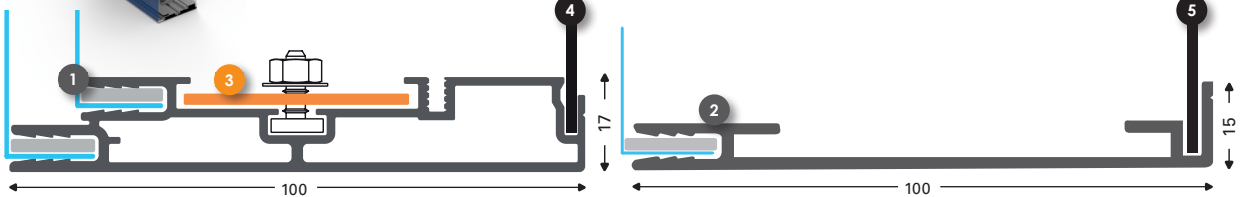

T-Flex 100/1

Einseitig

1. 1 **131104 (131106* 131105** 131107*** 131101****)**
     T-Flex 100/1 LightBox roh
   - 2 **131102**
     T-Flex 100/1 Walz-Profil T4 roh
   - 3 **130708**
     Eckverbinder FF
   - 4 **ACP 2 mm Verbundplatte Matt Weiß**
     Maß: H-15 mm W-15 mm
   - 5 **ACP 2 mm Verbundplatte Matt Weiß**
     Maß: H-5 mm W-5 mm
2. **131088**
   Rückwandhalter 100 - 40 mm

T-Flex 120/1 DT

One-sided