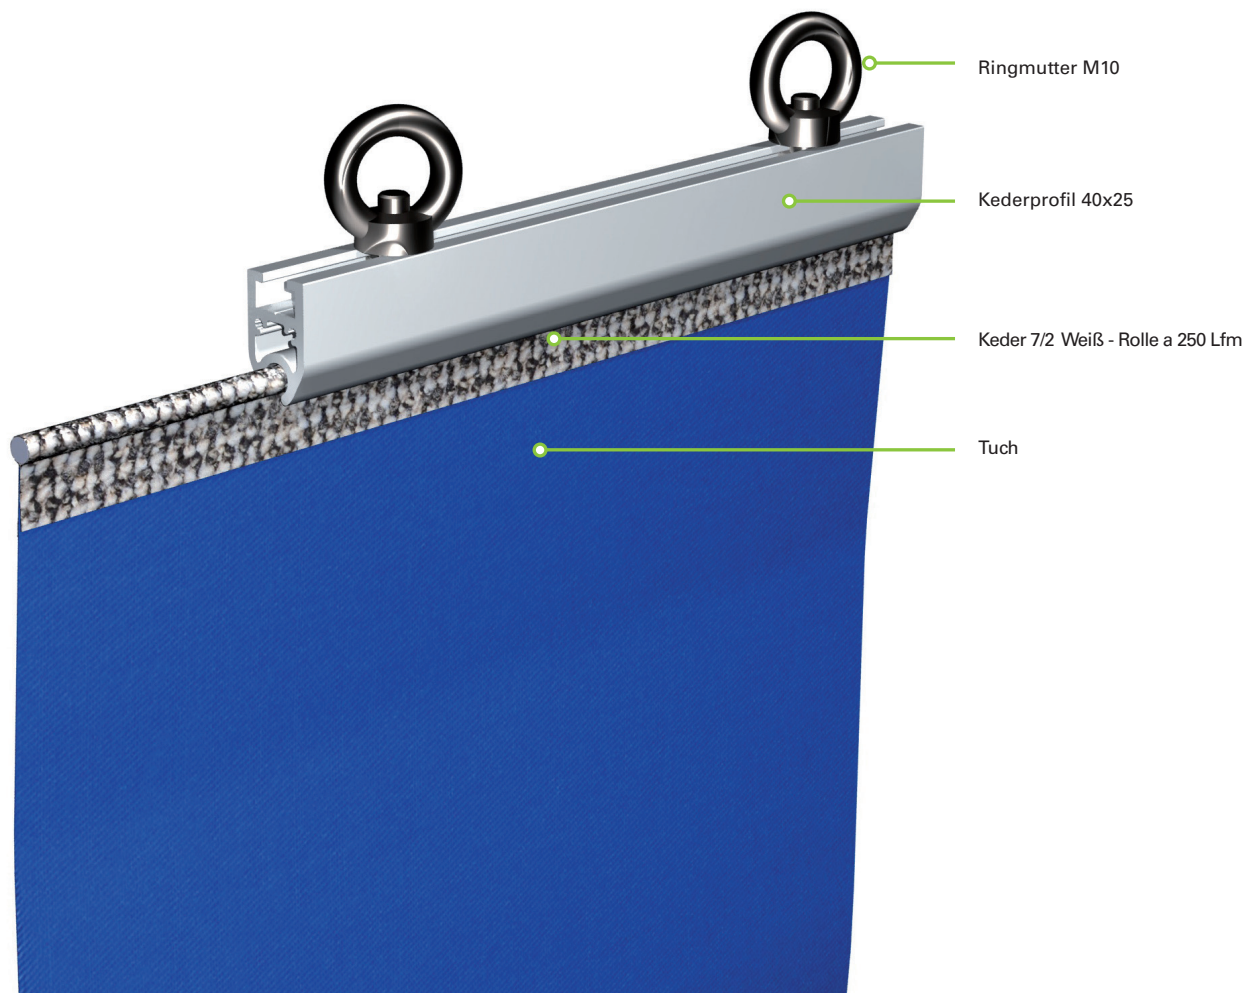

Schiebetür-System T-Door für Textil & Aluminium-Verbundplatte

Keder Spezifikationen

Sign System:	Keder Profile für Messebau & Werbetechnik
Eigenschaften:	Profile und Zubehör für Textil (PVC) Spannwände
Medium:	Textil und/oder PVC Spanntücher
Anwendung:	Für den Innen - & Außenbereich
Ausführung:	Einseitig & doppelseitig
Profil:	6100 mm, EN AW6060 T6, erhältlich in roh oder eloxiert
Zubehör:	Endkappen & Montagematerial