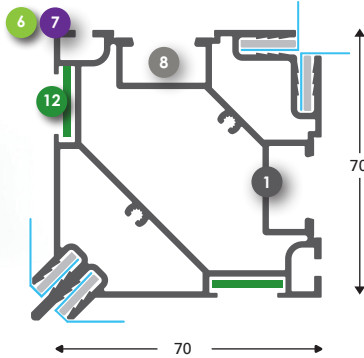

MultiFrame

Doppelseitig

* Eloxiert Profil ** RAL 7021 Struktur Profil

- 1 **131714 (131716*)**
  MultiFrame Winkelprofil elox
- 2 **131702 (131704**)**
  MultiFrame Seitenprofil elox
- 3 **131726 (131728**)**
  MultiFrame T-Verbindungsprofil elox
- 4 **131708 (131710**)**
  Endstück Seitenprofil [131702] elox
- 5 **131720 (131722**)**
  Endstück Winkelprofil [131714] elox
- 6 **131018**
  Verstärkungsprofil S elox
- 7 **131061**
  Verstärkungsprofil S RAL 7021 Struktur
- 8 **133613**
  Verstärkungsprofil L elox
- 9 **139758**
  T-Verbinder 40 elox (133613)
- 10 **139738**
  Bohrschablone T-Verbinder 139758
- 11 **131022**
  Schnellverbinder gerade [131018]
- 12 **131543**
  INOX Verbinder recht [131724/26 ,131532]