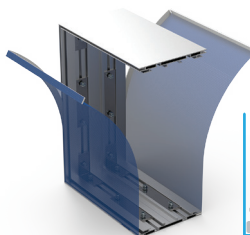

T-Flex 170/2

Doppelseitig