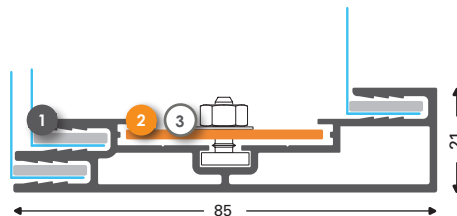

Window system

T-Flex 85/2 WG
Einseitig

- 1 **131082 (131083*)**
T-Flex 85/2 WG roh
- 2 **130708**
Eckverbinder FF
- 3 **130709**
Gerade Verbinder FF

T-Flex 120/2
Einseitig

- 1 **131142 (131143*)**
T-Flex 120/2 LightBox elox
- 2 **130708**
Eckverbinder FF
- 3 **122054**
Stahl Eckverbinder 78x78 Ohne
Schraube (Silber)
- 130889**
Distanz / Versteifung 40x36 ral 9016
(Matt)
- 131098**
Stützanker 25 mm mit Locher
(+2 Bolzen/Mutter)