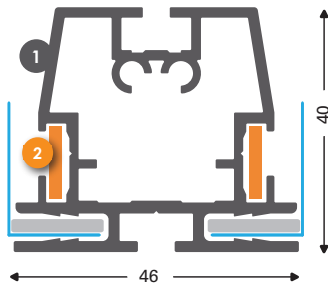

T-Flex 46/2

Doppelseitig

- 1 131014 (131016* 131015****)
  T-Flex 46/2 Basic open roh
- 2 137158
  Eckverbinder M Stahl Inbus
- 2 137154
  Eckverbinder L Stahl Inbus
- 2 137152
  Gerade Verbinder 100 mm