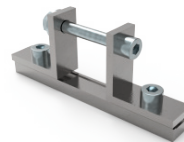

SpeeTex Cube XXL
INOX Aufhänge-Set

131174