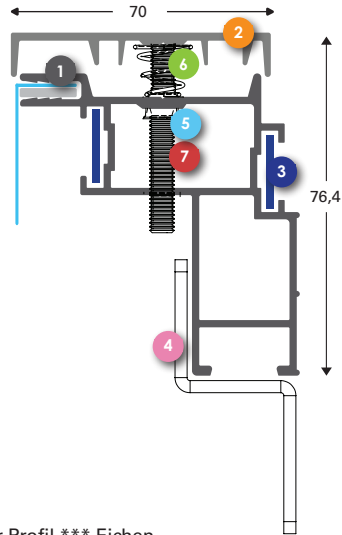

T-Flex 70 Outdoor

Einseitig

* RAL 9016 Profil ** RAL 7021 Struktur Profil *** Eichen

- 1 **131532**
  T-Flex 70 Outdoor Basisprofil elox
- 2 **131535 (131531* 131533** 131536***)**
  T-Flex 70 Outdoor Abdeckprofil elox
- 3 **131538**
  T-Flex 70 Outdoor INOX Eckverbinder
- 4 **131539**
  T-Flex 70 Outdoor INOX Haltebügel
- 5 **131540**
  T-Flex 70 Outdoor Inox Schraube ISO 7380
- 6 **131541**
  T-Flex 70 Outdoor Druckfeder
- 7 **131542**
  T-Flex 70 Outdoor INOX Blindnietmutter