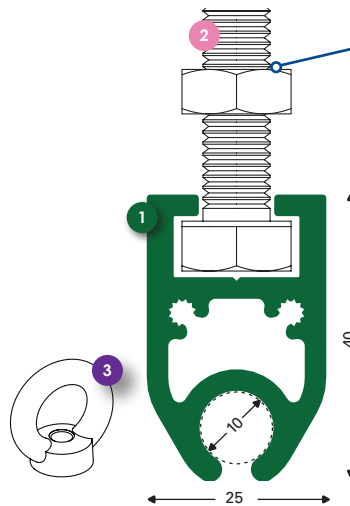

Keder 40/25
Einseitig

M10 (138637)
Maximale Schlüssel Breite 17mm /
Ringmutter M10 (**138640**)

- **1 138645 (138647*)**
  Kederprofil 40x25 roh/elox
  138648*
  Endstück 138647 elox
- **2 138641**
  Inox A2 Bolzen M10 x 20 DIN 933
- **138656**
  Gerade Kupplung Keder 40/25 Stahl
- **3 138640**
  Aufhängeöse M10 INOX