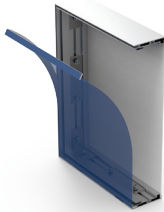

T-Flex 85/1

Einseitig

1. 1 **131085 (131087* 131086** 139018****)**
     T-Flex 85/1 LightBox roh
   - 2 **130708**
     Eckverbinder FF
   - 3 **ACP 2 mm Verbundplatte Matt Weiß**
     Maß: H-5 mm W-5 mm
2. **139019**
   T-Flex 85/1 LightBox (3 mm) elox
3. **131089**
   Rückwandhalter 75/85/150 - 40 mm