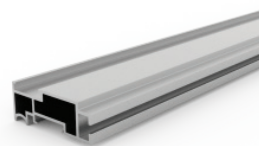

T-Door ACP Türprofil elox

*Eloxiert Profil ** RAL 9003 Profil *** Schwarz eloxiert