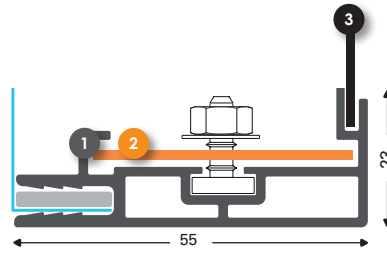

T-Flex 55/1

Einseitig

1. 1 **131050 (131052*)**
     T-Flex 55/1 LightBox roh
   - 2 **130708**
     Eckverbinder FF
   - 3 **ACP 2 mm Verbundplatte Matt Weiß**
     Maß: H-32 mm W-32 mm
2. **131059**
   Rückwandhalter 50/55 - 40 mm