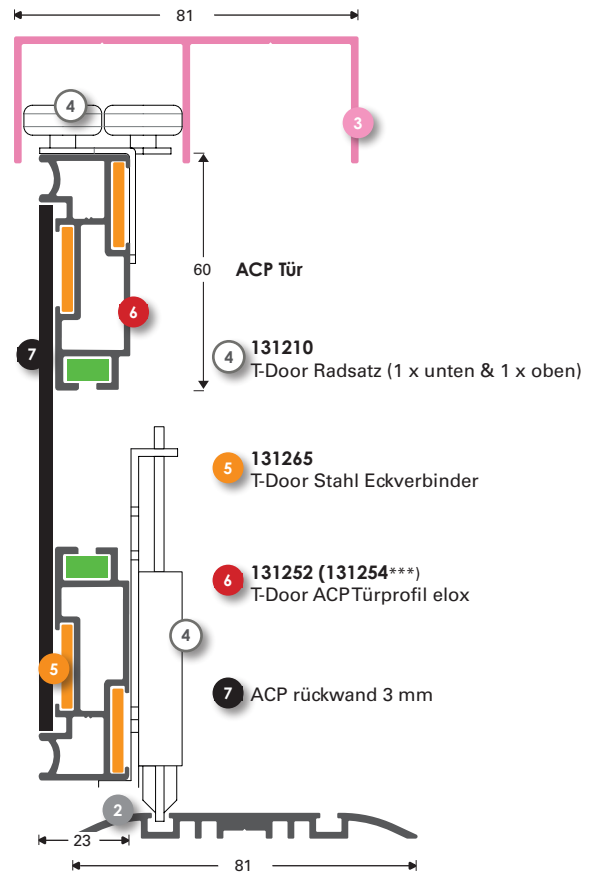

T-Door
Doppelseitig

131222

T-Door Führungsprofil unten elox

131232

T-Door Führungsprofil elox

131265

T-Door Stahl Eckverbinder

131210

131018

Verstärkungsprofil S elox

131242

T-Door Textil Türprofil elox

131252

T-Door ACP Türprofil elox

*Eloxiert Profil ** RAL 9003 Profil *** Schwarz eloxiert