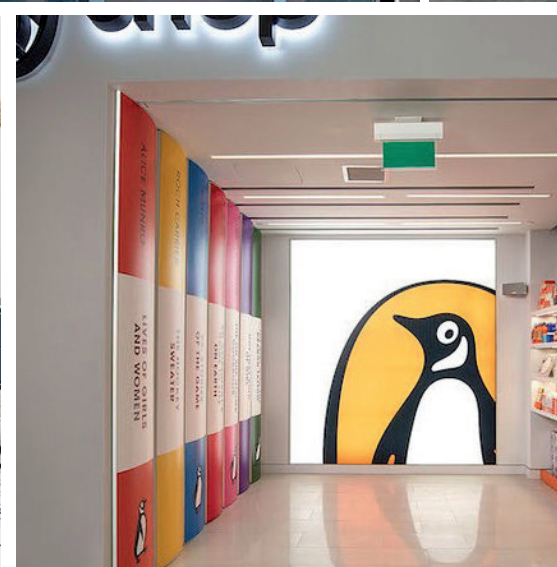

T-Flex 170/2

Doppelseitig

- 1 **131170 (131172*)**
T-Flex 170/2 LightBox roh

- 2 **130708**
Eckverbinder FF

- 3 **130709**
Gerade Verbinder FF

T-Flex Cube

Cube

1 **131187**
T-Flex Cube Rahmenprofil elox