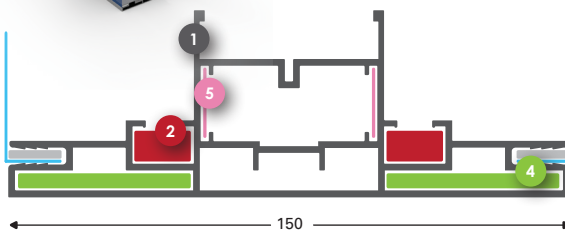

T-Flex 60/2

Doppelseitig

- 1 **131075 (131077*)**
  T-Flex 60/2 EdgeLight roh
- 2 **131078**
  Eckverbinder Stahl 17, 35 & 60

T-Flex 96/2

Doppelseitig

- 1 **131090 (131092*)**
  T-Flex 96/2 LightBox roh
- 2 **130708**
  Eckverbinder FF
- 3 **130709**
  Gerade Verbinder FF

SpeeTex 120/2

Doppelseitig

- 1 **131120 (131122*)**
  SpeeTex 120/2 roh
- 2 **131165**
  Spann-Eckverbinder für außen
- 3 **131124**
  SpeeTex Eckverbinder 100 inbus
- 4 **131126**
  SpeeTex Eckverbinder 78x78 für 120
- 5 **137154**
  Eckverbinder L Stahl Inbus

SpeeTex 150/2

Doppelseitig

- 1 **131474 (131476*)**
  Speetex 150/2 geschlossen roh
- 2 **131479**
  Speetex Eckverbinder 100 mm
  Innensechskant innen (125/150)

- 3 **131470 (131472*)**
  Speetex 150/2 offen roh
- 4 **131478**
  Eckverbinder 78 für Speetex 150
- 5 **131164**
  Support Eckverbinder Stahl 150/160

T-Flex 170/2

Doppelseitig

- 1 **131170 (131172*)**
  T-Flex 170/2 LightBox roh

- 2 **130708**
  Eckverbinder FF

- 3 **130709**
  Gerade Verbinder FF