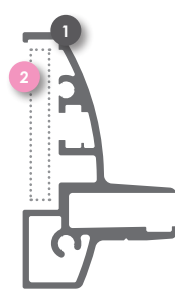

Magnetischer Regalhalter

1 **139342**
Regalhalterprofil elox

2 **139345**
Heavy Duty magnet 32 x 7,0 mm

139344
Endkappe Regalhalterprofil elox