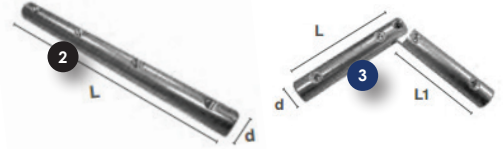

- **1 138660 (138662*)**
  Keder profil 30/2 roh
  138663
  Kunststoff Endstück Keder 30/2 Schwarz
- **2 138654**
  Gerade Kupplung Keder 30-44/2 Stahl
- **3 138653**
  Scharnierverbinder Stahl für Kederprofil 30-44/2