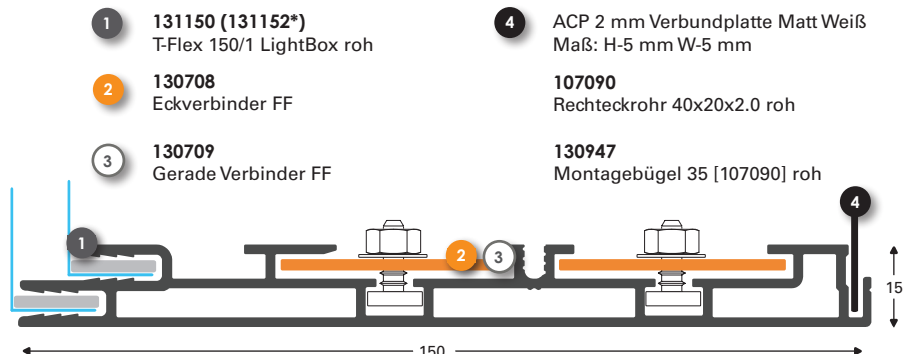

T-Flex 100/1

Einseitig

- 1 **131104 (131106* 131105** 131107*** 131101****)**
T-Flex 100/1 LightBox roh
 - 2 **131102**
T-Flex 100/1 Walz-Profil T4 roh
 - 3 **130708**
Eckverbinder FF
 - 4 **ACP 2 mm Verbundplatte Matt Weiß**
Maß: H-15 mm W-15 mm
 - 5 **ACP 2 mm Verbundplatte Matt Weiß**
Maß: H-5 mm W-5 mm
- 131088**
Rückwandhalter 100 - 40 mm

T-Flex 120/1 DT

One-sided

- 1 **139293**
T-Flex 120/1 DT Outdoor elox
- 2 **139296**
Klemmleiste für 139293 elox
- 3 **130708**
Eckverbinder FF
- 4 **130709**
Gerade Verbinder FF
- 5 **107095**
Rechteckrohr 40x20x3.0 roh
- 6 **131089**
Rückwandhalter 75/85/150 - 40 mm

T-Flex 150/1

Einseitig

- 1 **131150 (131152*)**
T-Flex 150/1 LightBox roh
 - 2 **130708**
Eckverbinder FF
 - 3 **130709**
Gerade Verbinder FF
 - 4 **ACP 2 mm Verbundplatte Matt Weiß**
Maß: H-5 mm W-5 mm
- 107090**
Rechteckrohr 40x20x2.0 roh
- 130947**
Montagebügel 35 [107090] roh