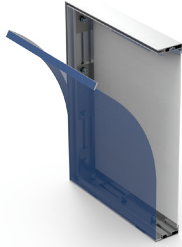

T-Flex 55/1

Einseitig

1. 1 **131050 (131052*)**
     T-Flex 55/1 LightBox roh
   - 2 **130708**
     Eckverbinder FF
   - 3 **ACP 2 mm Verbundplatte Matt Weiß**
     Maß: H-32 mm W-32 mm
2. **131059**
   Rückwandhalter 50/55 - 40 mm