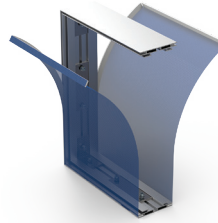

T-Flex 96/2

Doppelseitig