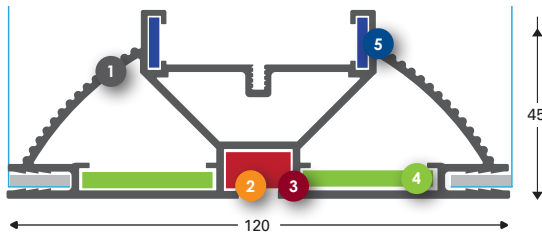

T-Flex 96/2

Doppelseitig

- 1 **131090 (131092*)**
T-Flex 96/2 LightBox roh
- 2 **130708**
Eckverbinder FF
- 3 **130709**
Gerade Verbinder FF

SpeeTex 120/2

Doppelseitig

- 1 **131120 (131122*)**
SpeeTex 120/2 roh
- 2 **131165**
Spann-Eckverbinder für außen
- 3 **131124**
SpeeTex Eckverbinder 100 inbus
- 4 **131126**
SpeeTex Eckverbinder 78x78 für 120
- 5 **137154**
Eckverbinder L Stahl Inbus