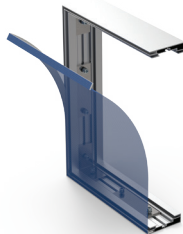

Window system

T-Flex 85/2 WG
Einseitig

- 1 **131082 (131083*)**
T-Flex 85/2 WG roh
- 2 **130708**
Eckverbinder FF
- 3 **130709**
Gerade Verbinder FF

T-Flex 120/2
Einseitig

- 1 **131142 (131143*)**
T-Flex 120/2 LightBox elox
- 2 **130708**
Eckverbinder FF
- 3 **122054**
Stahl Eckverbinder 78x78 Ohne
Schraube (Silber)
- 130889**
Distanz / Versteifung 40x36 ral 9016
(Matt)
- 131098**
Stützanker 25 mm mit Locher
(+2 Bolzen/Mutter)