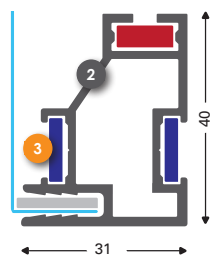

- 2 131314 (131315*)
  T-Flex 30/1 Basic geschlossen roh
- 3 137154
  Eckverbinder L Stahl Inbus