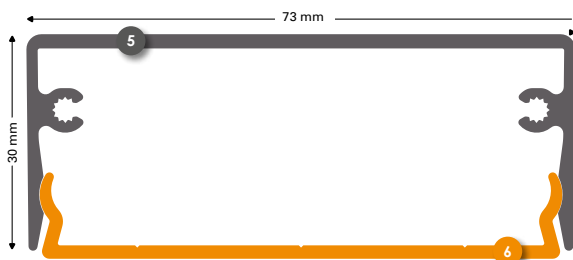

# Varia-Click 73x30

Aluminiumprofile in Holzoptik ab Lager lieferbar:

Eiche Natur

Amerikanische Kirsche

**5 139889 (139894\*, 139890\*\*, 139891\*\*\*)**  
Varia-Click oben 73x30 mm Roh (unbehandelt) [139887]