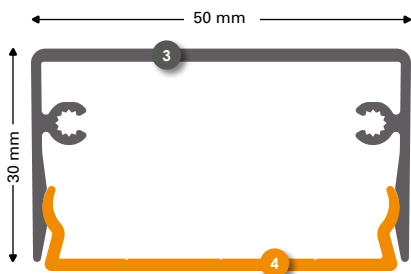

# Varia-Click 50x30

Aluminiumprofile in Holzoptik ab Lager lieferbar:

**Eiche Natur**

**Amerikanische Kirsche**

- 3 139914 (139915\*, 139916\*\*, 139917\*\*\*)**  
Varia-Click oben 50x30 mm  
Roh (unbehandelt)
- 4 139910 (139912\*)**  
Varia-Click Basis 50 mm  
Roh (unbehandelt)