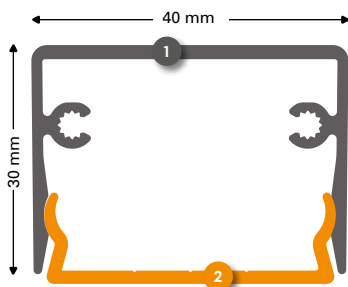

# Varia-Click 40x30

Aluminiumprofile in Holzoptik ab Lager lieferbar:

Eiche Natur

Amerikanische Kirsche

- 1 139872 (139873\*, 139877\*\*, 139878\*\*\*)**  
Varia-Click oben 40x30 mm  
Roh (unbehandelt) [139871]
- 2 139871 (139870\*)**  
Varia-Click Basis 40 mm  
Roh (unbehandelt)