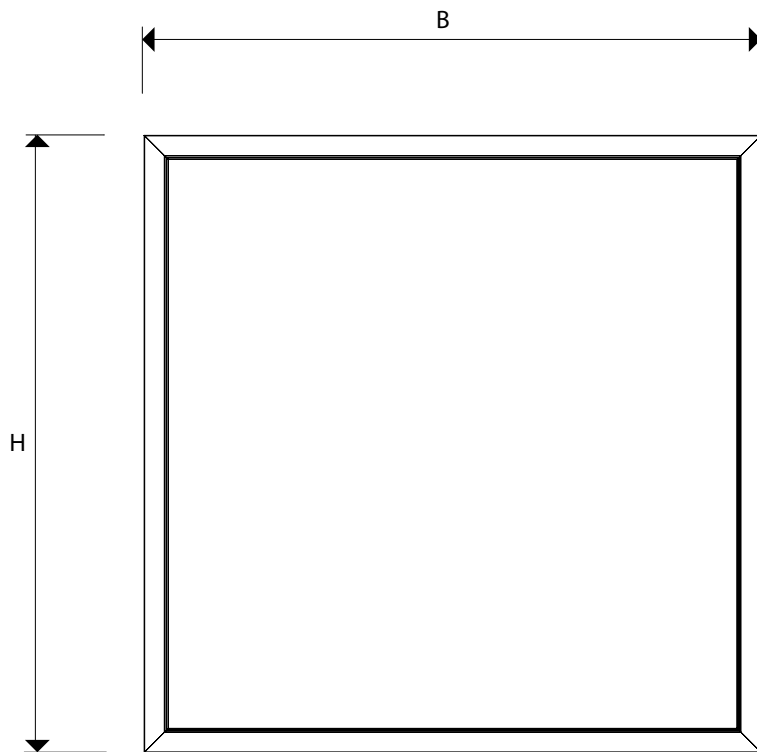

# LedBox<sup>®</sup> 100

Afmetingen / Dimensions / Abmessungen

[www.comhan.com](http://www.comhan.com)

2020.04

130826/28

130820/22

130832/34

①

Reclameplaat < 6mm  
Advertising slides < 6mm  
Werbeplatte < 6mm