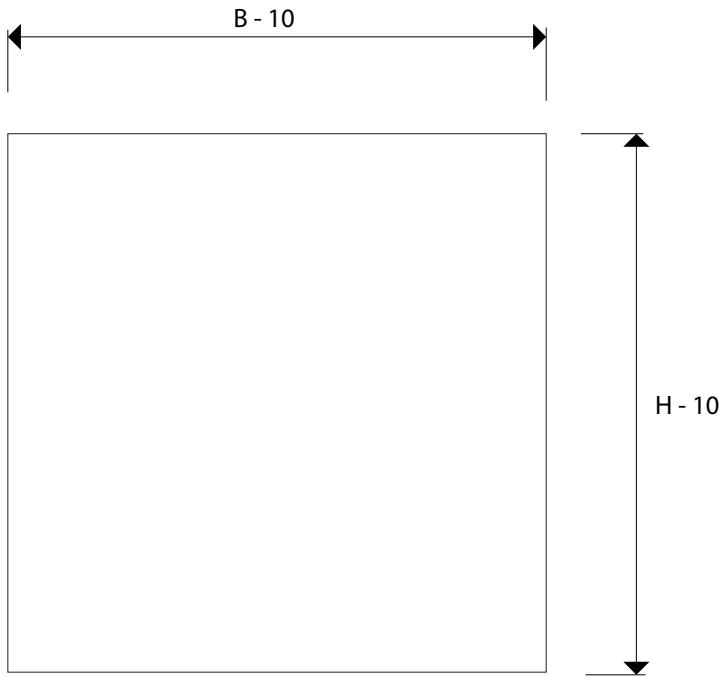

# LedBox<sup>®</sup> 100

Afmetingen / Dimensions / Abmessungen

[www.comhan.com](http://www.comhan.com)

2020.04

130826/28

130820/22

130832/34

①

Reclameplaat < 6mm  
Advertising slides < 6mm  
Werbeplatte < 6mm