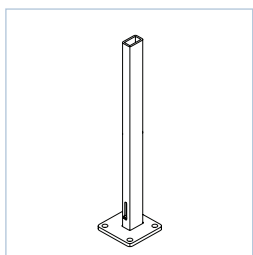

139730/31

139735/36

139740/41

139752

139738

139758

139753

139760/61

139764/65

139768/69

139772/73

139776/77