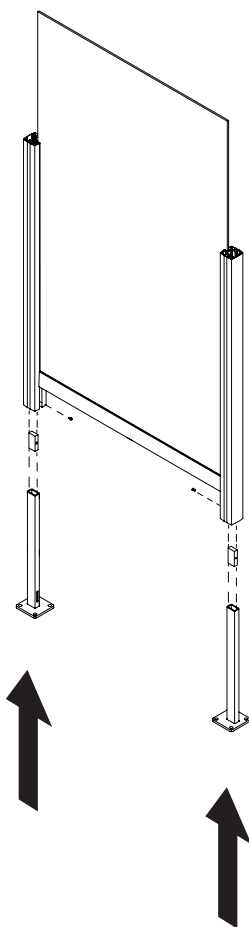

COMHANHOLLAND

ALUMINIUM | R.V.S. | MAATMETAAL

Terrace 75[®]

Montage advies / Assembly recommendation / Montage vorschlag

139730/31

139735/36

139740/41

139752

139738

139758

139753

139760/61

139764/65

139768/69

139772/73

139776/77

Terrace 75®

139730/31

139738

Terrace 75®

139735/36

139758

Terrace 75®

139752

139753

Terrace 75®

139740/41

Terrace 75®