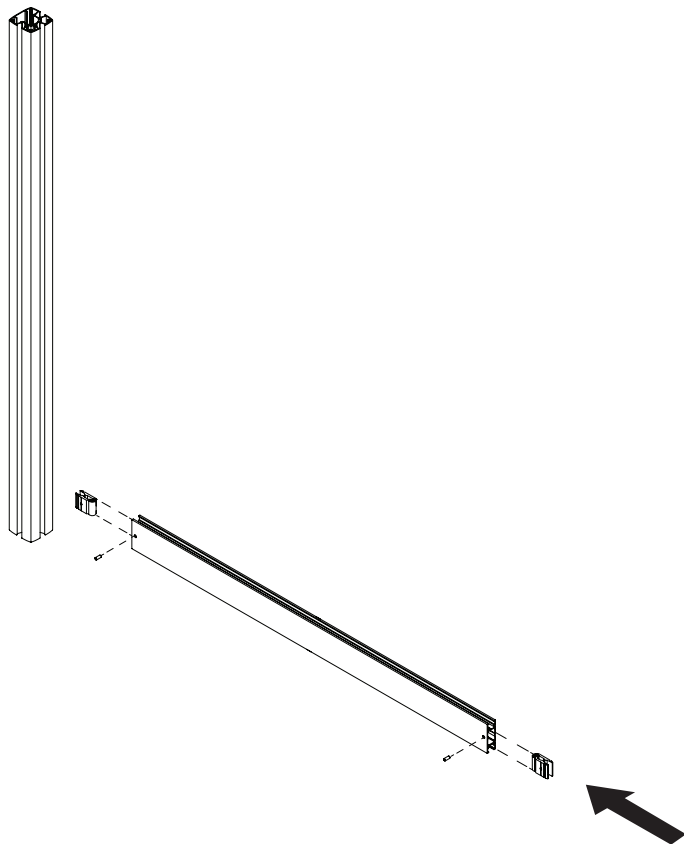

COMHANHOLLAND

ALUMINIUM | R.V.S. | MAATMETAAL

Terrace 75[®]

Montage advies / Assembly recommendation / Montage vorschlag

139730/31

139735/36

139740/41

139752

Terrace 75®

139730/31

139738

Terrace 75®

139735/36

139758

Terrace 75®

139752