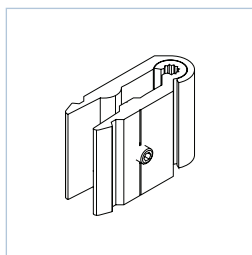

139730/31

139735/36

139740/41

139752

139738

139758

139753

139760/61

139764/65

139768/69

139772/73

139776/77