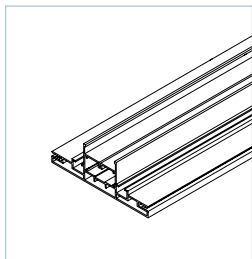

COMHANHOLLAND

ALUMINIUM | R.V.S. | MAATMETAAL

SpeeTex 150[®]

Montage advies / Assembly recommendation / Montage vorschlag

www.comhan.com

2017.10

131474/76

131470/72