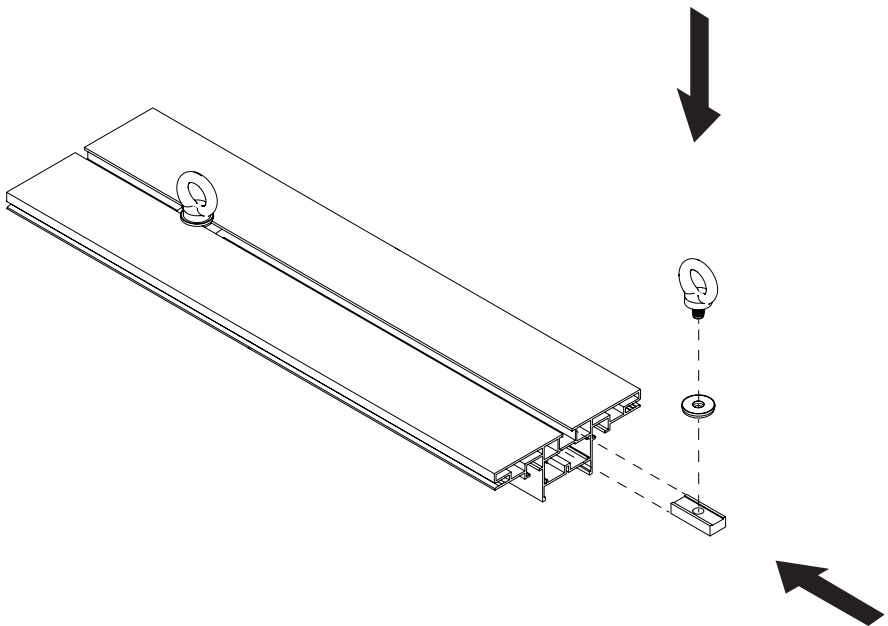

SpeeTex 150®

131470/72

131173