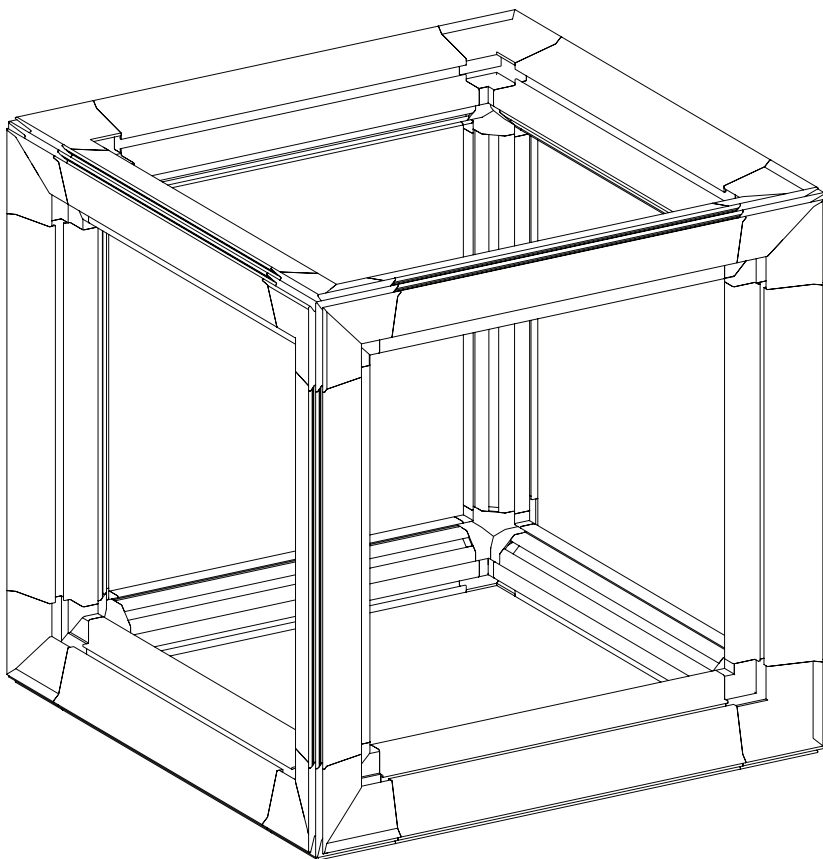

COMHANHOLLAND

ALUMINIUM | R.V.S. | MAATMETAAL

Speetex XXL Cube®

Montage advies / Assembly recommendation / Montage vorschlag

www.comhan.com

2017.04

131177/78

107105