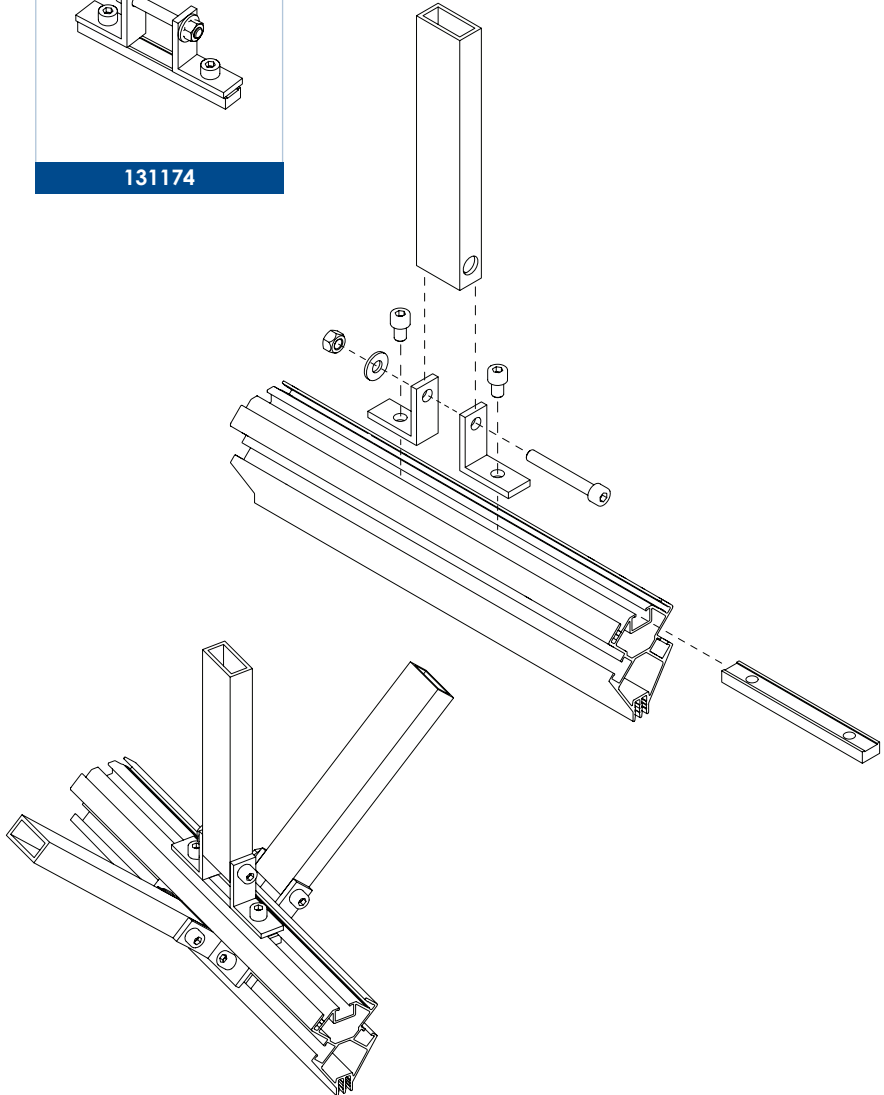

COMHANHOLLAND

ALUMINIUM | R.V.S. | MAATMETAAL

Speetex XXL Cube®

Montage advies / Assembly recommendation / Montage vorschlag

www.comhan.com

2017.04

131177/78

107105

107095

131175

131174

131178

131179

131173

131179