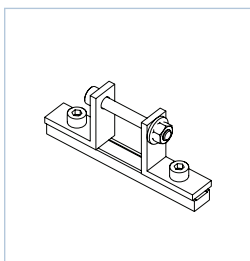

131177/78

107105

107095

131175

131174

131178

131179

131173