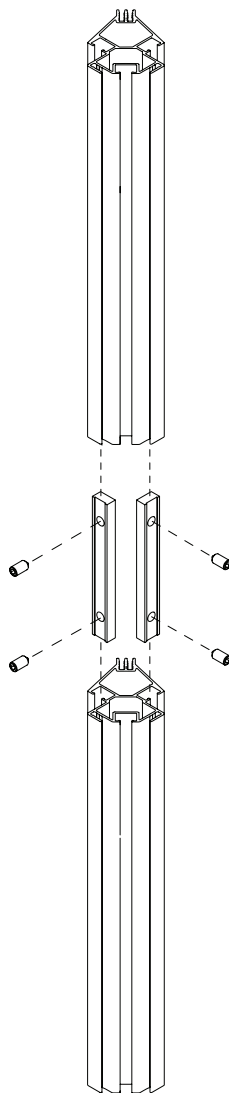

COMHANHOLLAND

ALUMINIUM | R.V.S. | MAATMETAAL

Speetex XXL Cube®

Montage advies / Assembly recommendation / Montage vorschlag

www.comhan.com

2017.04

131177/78

107105

107095

131175

131174

131178

131179

131173

131179