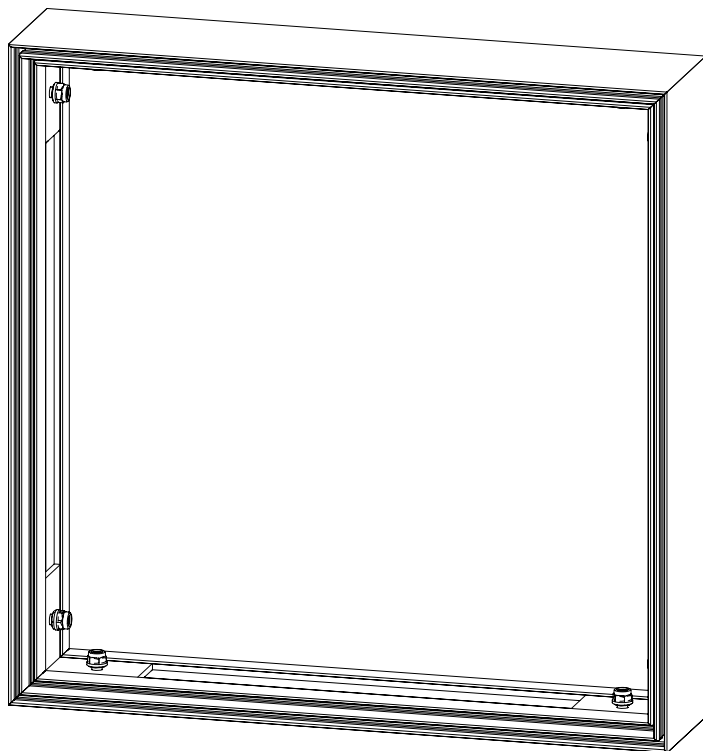

COMHANHOLLAND

ALUMINIUM | R.V.S. | MAATMETAAL

T-Flex 85[®]

Montage advies / Assembly recommendation / Montage vorschlag

www.comhan.com

2017.02

131085/87

130886