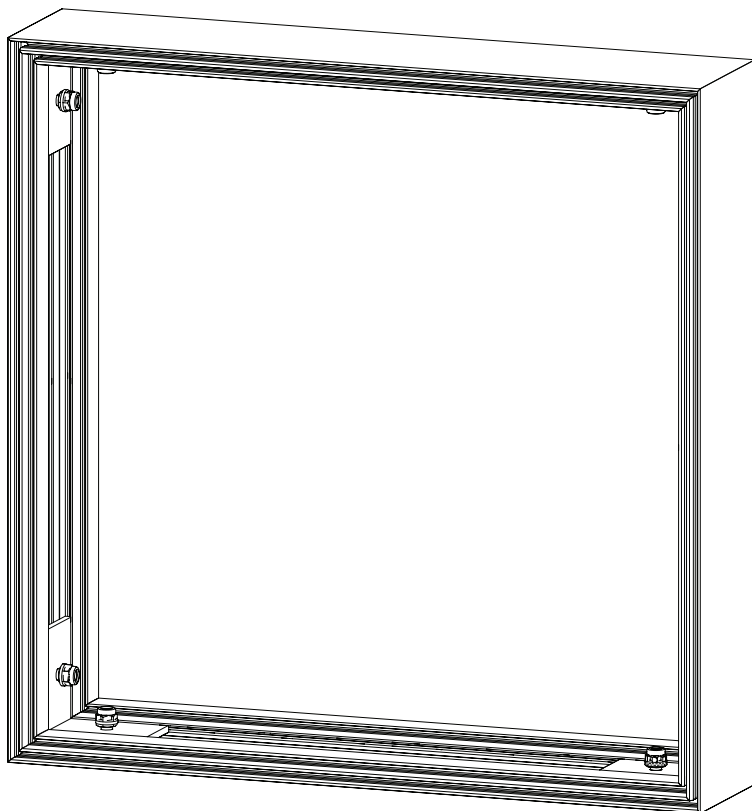

COMHANHOLLAND

ALUMINIUM | R.V.S. | MAATMETAAL

T-Flex 85 LVWG®

Montage advies / Assembly recommendation / Montage vorschlag

www.comhan.com

2017.03

131082/83

130708