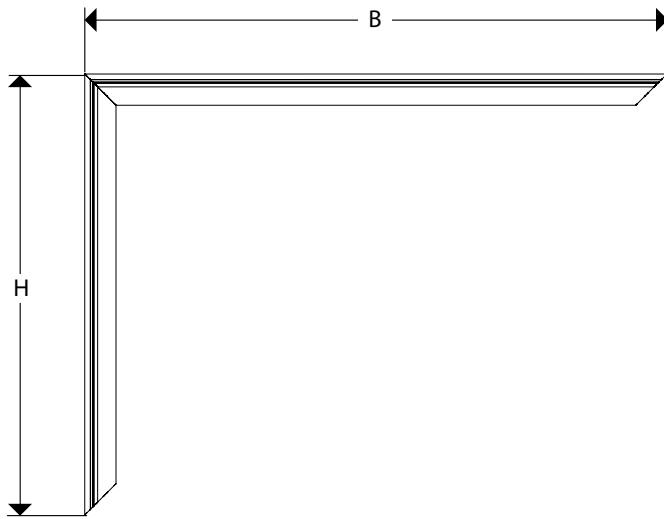

COMHANHOLLAND

ALUMINIUM | R.V.S. | MAATMETAAL

SpeeTex 150/2[®]

Afmetingen / Dimensions / Abmessungen

131470/72

131474/76

①

SpeeTex 150/2®