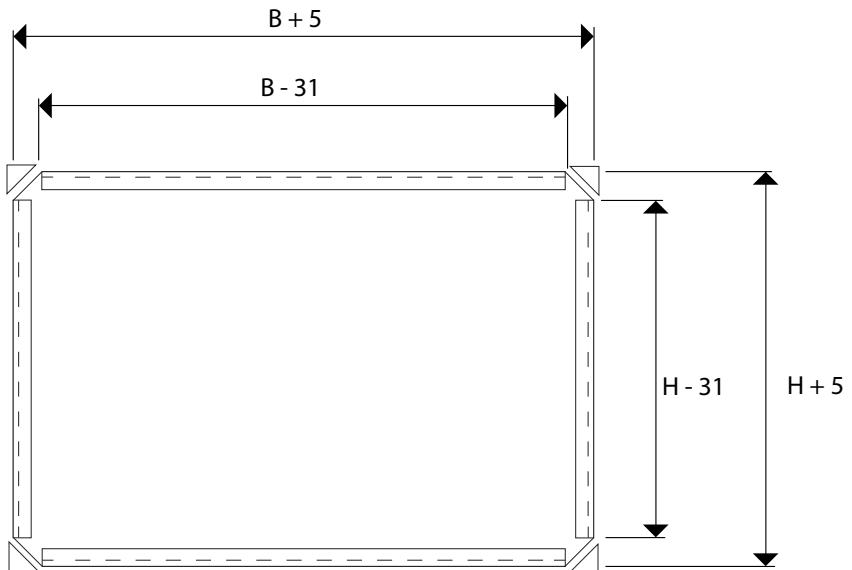

COMHANHOLLAND

ALUMINIUM | R.V.S. | MAATMETAAL

SpeeTex 150/2[®]

Afmetingen / Dimensions / Abmessungen

131470/72

131474/76

①

SpeeTex 150/2®