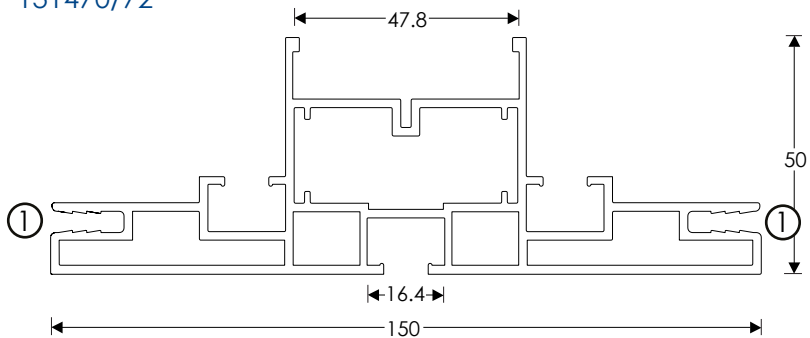

COMHANHOLLAND

ALUMINIUM | R.V.S. | MAATMETAAL

SpeeTex 150/2[®]

Afmetingen / Dimensions / Abmessungen

131470/72

131474/76

①

SpeeTex 150/2®