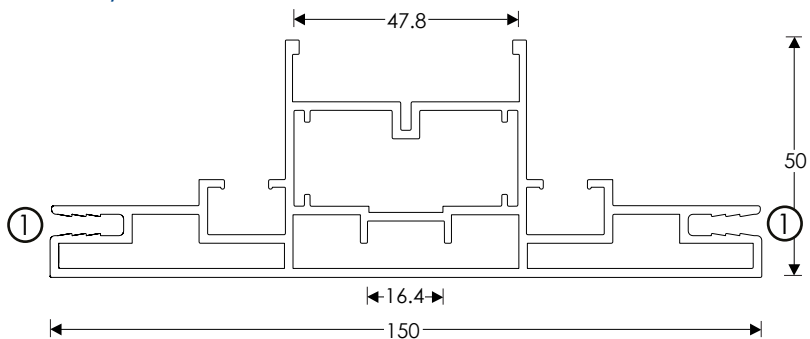

COMHANHOLLAND

ALUMINIUM | R.V.S. | MAATMETAAL

SpeeTex 150/2[®]

Afmetingen / Dimensions / Abmessungen

131470/72

131474/76

①

SpeeTex 150/2®