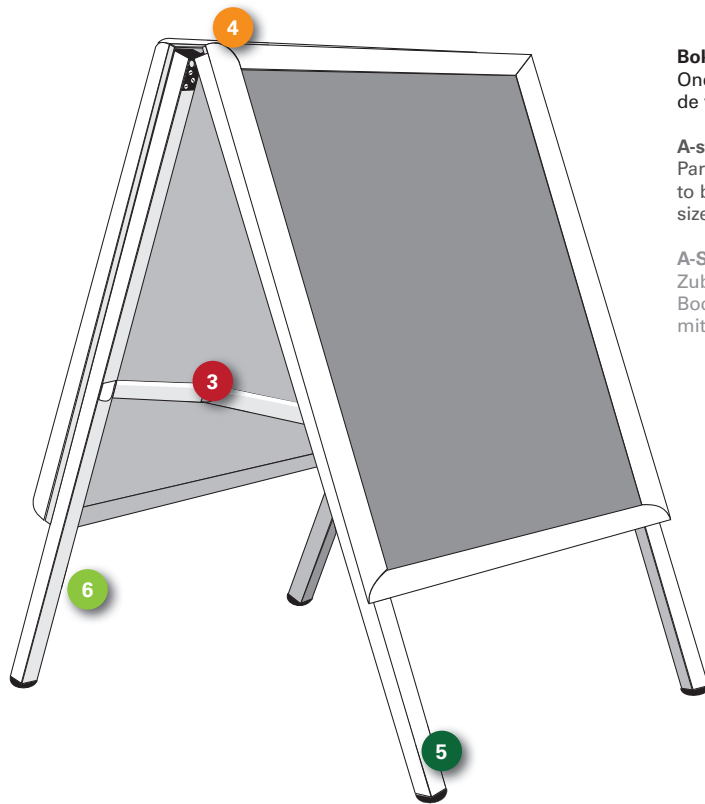

Bokstandaard onderdelen & profielen

Onderdelen voor het SnapFrame systeem voor de vervaardiging van bokstandaards met diverse afmetingen.

A-standard parts & profiles

Parts specially designed to work with the SnapFrame system to be used for the manufacture of boxing stand with various sizes.

A-Ständ Unterteile & Profil

Zubehör speziell entwickelt für die Anfertigung von Bockständen in Kombination mit dem SnapFrame system mit verschiedenen Maßen.

1. **3 137210**
   A-stand Verbindingschaar staal
   A-stand Connecting bracket steel
   A-Stand Verbindursschere Stahl

1. **4 137212**
   A-stand Verbindingstaander kunststof (+2B)
   A-stand Connecting upright plastic (+2B)
   A-Stand Verbindungsschere Stahl (+2B)

1. **5 137214**
   Kunststofdop [30x25x1.5]
   Synthetic end piece [30x25x1.5]
   Kunststoff Endstück [30x25x1.5]

1. **6 107053 (107054*)6 mtr**
   Rechthoekige koker 30x25x1.5 brute
   Rectangular tube 30x25x1.5 mill
   Rechteckröhre 30x25x1.5 roh

* Geanodiseerd profiel / anodised profile / eloxiert Profil