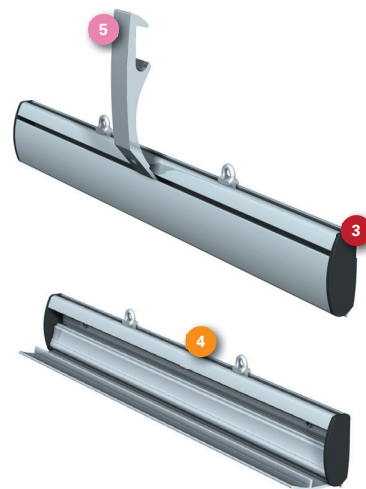

PosterClamp

1. 1 **137222/23****
   PosterClamp Basis vom-1
   PosterClamp Base anod
   PosterClamp Basis elox
2. 2 **137225/26****
   PosterClamp Klemprofil vom-1
   PosterClamp Clamp profile anod
   PosterClamp Klemmprofil elox
3. 3 **137228**
   PosterClamp Eindkap zwart (L/R)
   PosterClamp End cap black (L/R)
   PosterClamp Endstück Schwartz (L/R)
4. 4 **137092**
   Inschuij haakjes nylon
   Slide-in hooks nylon
   Einschiebhäkchen nylon
5. 5 **137227**
   PosterClamp Klemsleutel [137225] vom-1
   PosterClamp Clamping key [137225] anod
   PosterClamp Klemmschlüssel [137225] elox

** Zwart geanodiseerd
Black anodised
Schwarz eloxiert