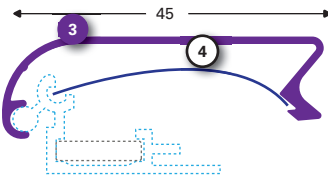

45 SL

1. **3 137060 (137062*)**
   SnapFrame Klemprofiel 45 SL brute
   SnapFrame Clamp profile 45 SL mill
   SnapFrame Klemmprofil 45 SL roh