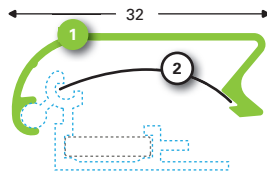

32 SL

1. **1 137040 (137042*)**
   SnapFrame Klemprofiel 32 SL brute
   SnapFrame Clamp profile 32 SL mill
   SnapFrame Klemmprofil 32 SL roh