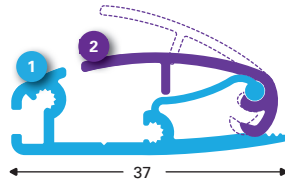

PosterClamp

1. 1 **137222/23****
   PosterClamp Basis vom-1
   PosterClamp Base anod
   PosterClamp Basis elox
2. 2 **137225/26****
   PosterClamp Klemprofil vom-1
   PosterClamp Clamp profile anod
   PosterClamp Klemmprofil elox
3. 3 **137228**
   PosterClamp Eindkap zwart (L/R)
   PosterClamp End cap black (L/R)
   PosterClamp Endstück Schwartz (L/R)
4. 4 **137092**
   Inschuij haakjes nylon
   Slide-in hooks nylon
   Einschiebhäkchen nylon
5. 5 **137227**
   PosterClamp Klemsleutel [137225] vom-1
   PosterClamp Clamping key [137225] anod
   PosterClamp Klemmschlüssel [137225] elox

** Zwart geanodiseerd
Black anodised
Schwarz eloxiert