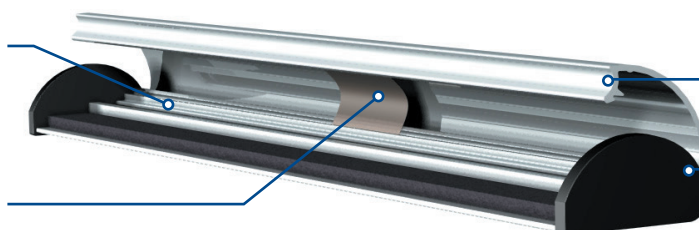

**** Zwart geanodiseerd**
Black anodised
Schwarz eloxiert

PosterGrip

- 1 **137090**
PosterGrip Basisprofiel brute
PosterGrip Basic profile mill
PosterGrip Basisprofil roh
- 2 **137091, 30 mtr**
Neopreen Foamband klevend 12x3
Neopreen Foamtape 12x3 1-sided
Neopreen Schaumband 12x3 1-seitig
- 3 **137088 (137089*)**
SnapFrame Klemprofil 28 BOL brute
SnapFrame Clamp profile 28 BOL mill
SnapFrame Klemmprofil 28 BOL roh
- 4 **137192**
Klemveer [137030/40/50/410/133136]
Clamp Spring [137030/40/50/410/133136]
Klemmfeder [137030/40/50/410/133136]
- 5 **137198**
PosterGrip Eindkap 28 zwart (L/R)
PosterGrip End cap 28 round black (L/R)
PosterGrip Endstück 28 Rund Schwartz (L/R)
- 6 **137085 (137086*)**
SnapFrame Klemprofil 25 SL brute
SnapFrame Clamp profile 25 SL mill
SnapFrame Klemmprofil 25 SL roh
- 7 **137191**
Klemveer [137028/85]
Clamp Spring [137028/85]
Klemmfeder [137028/85]
- 8 **137199**
PosterGrip Eindkap 25 SL zwart (L/R)
PosterGrip End cap 25 SL black (L/R)
PosterGrip Endstück 25 SL Schwartz(L/R)

Klemprofil
Clamp profile
Klemmprofil

Klemveer
Clamp Spring
Klemmfeder

Klemprofil
Clamp profile
Klemmprofil

Eindkap
End cap
Endstück

* Geanodiseerd profiel / anodised profile / eloxiert Profil