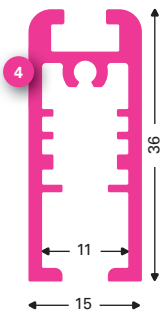

EN EdgeLight systems Specifications

Sign system:	NeoxLed 15
Features:	Profiles & parts for guidance signing
Medium:	Perspex panel 8 mm /10 mm
Illumination:	LED, acrylic sheet/ lightpanel / perspex / endlighten
Application:	Indoor & outdoor
Version:	Single & double sided
Profiles:	6100 mm, EN AW 6060 T6, mill finish & anodised
Parts:	Hanging set & end cap

DE EdgeLight Systeme Spezifikationen

Sign System:	NeoxLed 15
Eigenschaften:	Profile und Zubehör für Hinweisschilder
Medium:	Plexiglas in einer Stärke von 8 mm/ 10 mm
Beleuchtung:	LED, acrylplatte / Lichtplatte / Perspex / Endlighten
Anwendung:	Für den Innen- & Außenbereich
Ausführung:	Einseitig & doppelseitig
Profil:	6100 mm, EN AW 6060 T6, erhältlich in roh oder eloxiert
Zubehör:	Aufhängesatz & Endstück

NeoxLed 15

1 130582
NeoxLed15 Profiel vom-1
NeoxLed15 Profile anod
NeoxLed15 Profiel elox

2 130589
NeoxLed15 Eindkap vom-1
NeoxLed15 End cap anod
NeoxLed15 Endstück elox

3 130650
Staaldraad ophangset 2 mtr (2 stuks)
Steel wireset/hangingsystem with adjusters 2 mtr
Stahl kabel 2 mtr (2 stuks)

4 130572
NeoxLed15 x 36 SL vom-1
NeoxLed15 x 36 SL anod
NeoxLed15 x 36 SL elox

* Geanodiseerd profiel / anodised profile / eloxiert Profil