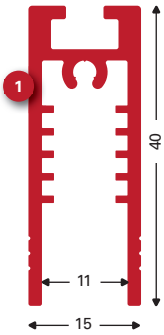

NeoxLed 15

1 130582
NeoxLed15 Profiel vom-1
NeoxLed15 Profile anod
NeoxLed15 Profiel elox

2 130589
NeoxLed15 Eindkap vom-1
NeoxLed15 End cap anod
NeoxLed15 Endstück elox

3 130650
Staaldraad ophangset 2 mtr (2 stuks)
Steel wireset/hangingsystem with adjusters 2 mtr
Stahl kabel 2 mtr (2 stuks)

4 130572
NeoxLed15 x 36 SL vom-1
NeoxLed15 x 36 SL anod
NeoxLed15 x 36 SL elox

* Geanodiseerd profiel / anodised profile / eloxiert Profil