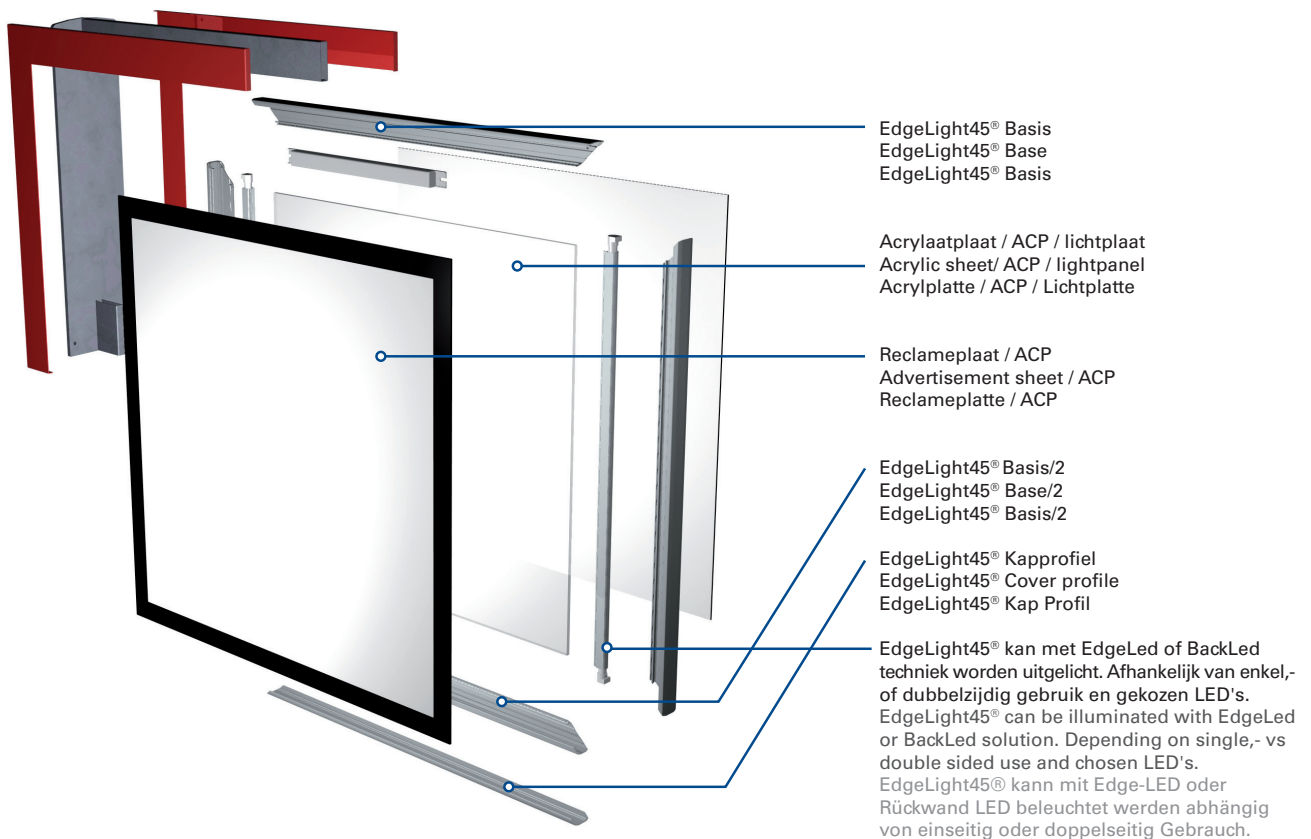

EdgeLight® 45

NL EdgeLight systemen Specificaties

Sign systeem:	EdgeLight® 45 mm / LED
Kenmerken:	Profielen & onderdelen voor ultra platte lichtbakken & bewegwijzering
Medium:	Reclame plaat 4 mm & gefreesd ACP
Verlichting:	LED, acrylaatplaat / lichtplaat / perspex / endligheten
Gebruik:	Binnen & buiten
Uitvoering:	Enkel & dubbelzijdig
Profielen:	6100 mm, EN AW 6060 T6, brute & geanodiseerd
Onderdelen:	Ophangprofiel

EN EdgeLight systems Specifications

Sign system:	EdgeLight® 45 mm / LED
Features:	Profiles & parts for ultra flat lightframes & guidance signing
Medium:	Advertisementpanel 4 mm & ACP panels
Illumination:	LED, acrylic sheet/ lightpanel / perspex / endligheten
Application:	Indoor & outdoor
Version:	Single & double sided
Profiles:	6100 mm, EN AW 6060 T6, mill finish & anodised
Parts:	Hanging / mounting profile

DE EdgeLight Systeme Spezifikationen

Sign System:	EdgeLight® 45 mm / LED
Eigenschaften:	Profile & Zubehör für flache Leucht- & Hinweisschilder
Medium:	Acrylplatten oder ACP-Kompositplatten bis zu einer Stärke von 4 mm
Beleuchtung:	LED, Acrylplatte / Lichtplatte / Perspex / Endlighten
Anwendung:	Für den Innen- & Außenbereich
Ausführung:	Einseitig & doppelseitig
Profilen:	6100 mm, EN AW 6060 T6, erhältlich in roh oder eloxiert
Zubehör:	Montageprofil

DE EdgeLight Systeme Spezifikationen

Sign System:	NeoxLed 15
Eigenschaften:	Profile und Zubehör für Hinweisschilder
Medium:	Plexiglas in einer Stärke von 8 mm/ 10 mm
Beleuchtung:	LED, acrylplatte / Lichtplatte / Perspex / Endlighten
Anwendung:	Für den Innen- & Außenbereich
Ausführung:	Einseitig & doppelseitig
Profil:	6100 mm, EN AW 6060 T6, erhältlich in roh oder eloxiert
Zubehör:	Aufhängesatz & Endstück