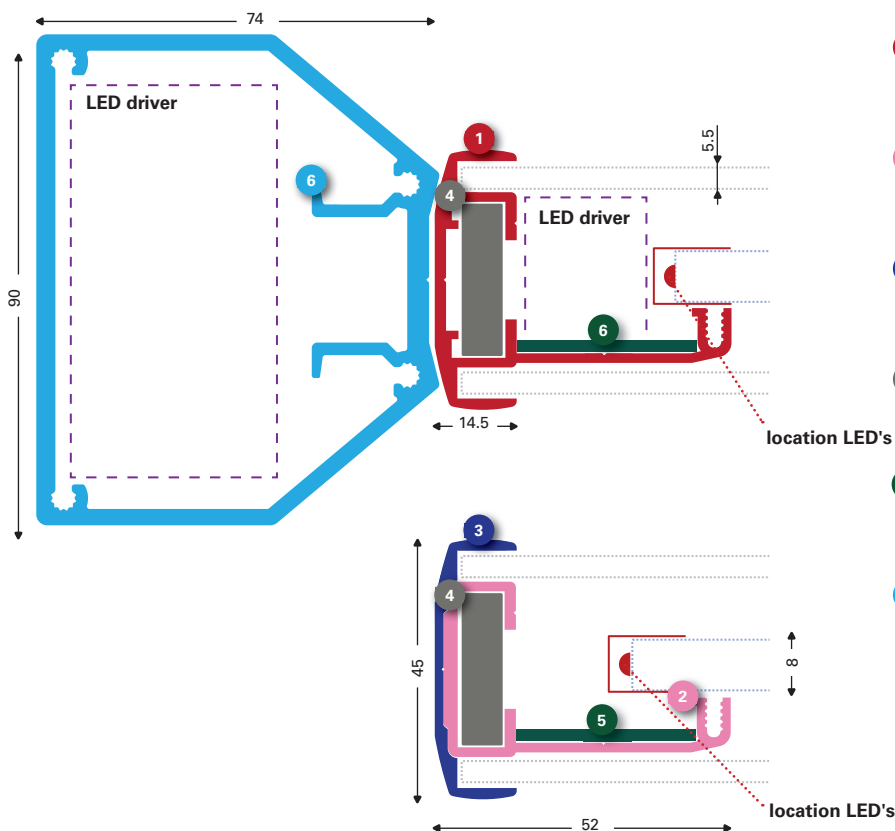

EdgeLight® 45

NL EdgeLight systemen Specificaties

Sign systeem:	EdgeLight® 45 mm / LED
Kenmerken:	Profielen & onderdelen voor ultra platte lichtbakken & bewegwijzering
Medium:	Reclame plaat 4 mm & gefreesd ACP
Verlichting:	LED, acrylaatplaat / lichtplaat / perspex / endligheten
Gebruik:	Binnen & buiten
Uitvoering:	Enkel & dubbelzijdig
Profielen:	6100 mm, EN AW 6060 T6, brute & geanodiseerd
Onderdelen:	Ophangprofiel

EN EdgeLight systems Specifications

Sign system:	EdgeLight® 45 mm / LED
Features:	Profiles & parts for ultra flat lightframes & guidance signing
Medium:	Advertisementpanel 4 mm & ACP panels
Illumination:	LED, acrylic sheet/ lightpanel / perspex / endligheten
Application:	Indoor & outdoor
Version:	Single & double sided
Profiles:	6100 mm, EN AW 6060 T6, mill finish & anodised
Parts:	Hanging / mounting profile

DE EdgeLight Systeme Spezifikationen

Sign System:	EdgeLight® 45 mm / LED
Eigenschaften:	Profile & Zubehör für flache Leucht- & Hinweisschilder
Medium:	Acrylplatten oder ACP-Kompositplatten bis zu einer Stärke von 4 mm
Beleuchtung:	LED, Acrylplatte / Lichtplatte / Perspex / Endlighten
Anwendung:	Für den Innen- & Außenbereich
Ausführung:	Einseitig & doppelseitig
Profilen:	6100 mm, EN AW 6060 T6, erhältlich in roh oder eloxiert
Zubehör:	Montageprofil

DE EdgeLight Systeme Spezifikationen

Sign System:	NeoxLed 15
Eigenschaften:	Profile und Zubehör für Hinweisschilder
Medium:	Plexiglas in einer Stärke von 8 mm/ 10 mm
Beleuchtung:	LED, acrylplatte / Lichtplatte / Perspex / Endlighten
Anwendung:	Für den Innen- & Außenbereich
Ausführung:	Einseitig & doppelseitig
Profil:	6100 mm, EN AW 6060 T6, erhältlich in roh oder eloxiert
Zubehör:	Aufhängesatz & Endstück