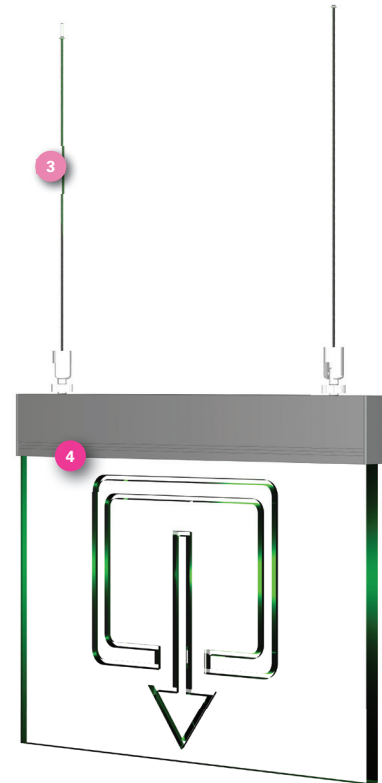

1 130582
NeoxLed15 Profiel vom-1
NeoxLed15 Profile anod
NeoxLed15 Profiel elox

2 130589
NeoxLed15 Eindkap vom-1
NeoxLed15 End cap anod
NeoxLed15 Endstück elox

3 130650
Staaldraad ophangset 2 mtr (2 stuks)
Steel wireset/hangingsystem with adjusters 2 mtr
Stahl kabel 2 mtr (2 stuks)

4 130572
NeoxLed15 x 36 SL vom-1
NeoxLed15 x 36 SL anod
NeoxLed15 x 36 SL elox

* Geanodiseerd profiel / anodised profile / eloxiert Profil