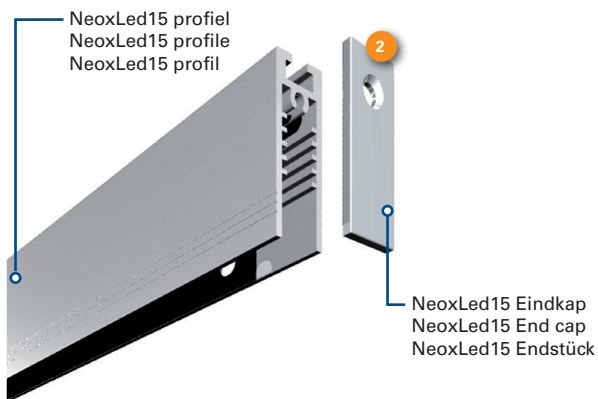

1 130582
NeoxLed15 Profiel vom-1
NeoxLed15 Profile anod
NeoxLed15 Profiel elox

2 130589
NeoxLed15 Eindkap vom-1
NeoxLed15 End cap anod
NeoxLed15 Endstück elox

3 130650
Staaldraad ophangset 2 mtr (2 stuks)
Steel wireset/hangingsystem with adjusters 2 mtr
Stahl kabel 2 mtr (2 stuks)

4 130572
NeoxLed15 x 36 SL vom-1
NeoxLed15 x 36 SL anod
NeoxLed15 x 36 SL elox

* Geanodiseerd profiel / anodised profile / eloxiert Profil