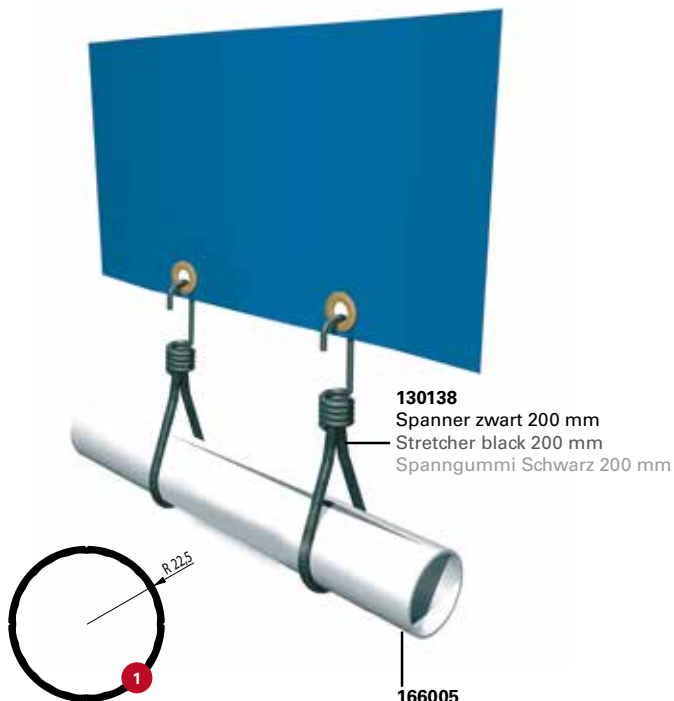

Voorbeeld | Example | Beispiel

130138
Spanner zwart 200 mm
Stretcher black 200 mm
Spanngummi Schwarz 200 mm

166005
Connecta Buis 40x45 brute
Connecta Tube 40x45 mill
Connecta Rohr 40x45 roh

1 **166005**
Connecta Buis 40x45 brute
Connecta Tube 40x45 mill
Connecta Rohr 40x45 roh

TOEPASSING

- Doek-spansystemen voor billboards, wegaanduidingen, naamborden, fietsenstandaards, confectierekken, stand bouw, winkelinterieurs, etc.
- Industrie: als veiligheidsafscherming bij machines, voor stellingen in magazijnen, bordessen, trappen, etc.
- Recreatie: voor constructies in sporthallen, stadions, pretparken, speeltuinen, zwembaden, surfplaatsen, campings, etc.
- Decoratieve toepassingen als foto's op canvas, gespannen printplafonds.

APPLICATION

- Advertising and signing: banner tensioning systems for billboards, signposts, name plates, bicycle stands, clothing racks, stand construction, shop interiors, etc.
- Industry: as safety partitions around machines, for racks in warehouses, loading platforms, steps, etc.
- Recreation: for constructions in sport halls, stadiums, theme parks, playgrounds, swimming pools, surfing areas, campsites etc.
- Decorative: photographs on canvas, WOWs and tensioned ceiling prints.

EINSATZGEBIET

- Werbung und Beschilderung: Spanntuchsysteme für Werbebanner, Hinweisschilder, Wegweiser, Fahrradständer, Messebau, Geschäftsinnenausstattung, etc.
- Industrie: Als Sicherheitsgeländer bei Maschinen, für Regale in Lagerhallen, Podeste, Treppen, etc.
- Freizeitbereich: Für Bauten in Sporthallen, Stadien, Vergnügungsparks, Spielplätzen, Schwimmbäder, Surfplätze, Campingplätzen, etc.
- Dekoration: Bedruckte Textilien mit Fotomotiven, bedruckte Deckenbespannung etc.

166010
Connecta Kniestuk 90° brute
Connecta 40x45 90° roh
Connecta Elbow piece 90° mill

166015
Connecta Kniestuk 45° brute
Connecta Knierohr 45° roh
Connecta Elbow piece 45° mill

166020
Connecta T-stuk 90° brute
Connecta T-stück 90° roh
Connecta T-piece 90° mill

166025
Connecta T-stuk 45° brute
Connecta T-stück 45° roh
Connecta T-piece 45° mill