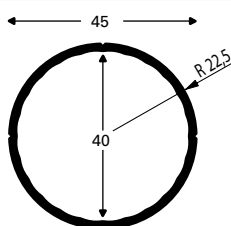

**166005**  
Connecta Buis 40x45 brute  
Connecta Rohr 40x45 roh  
Connecta Tube 40x45 mill

**166150**  
S-haak 40x4 mm  
S-Haken Rohr 40x4 mm  
S-hook 40x4 mm

**166145**  
Ruberring 200 mm  
Gummi-ring 200 mm  
Rubber-ring 200 mm