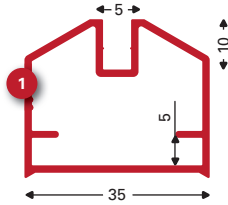

**H =** Plaathoogte/ Plate height/ Platte Höhe  
**Z =** Zichtvlak/ Viewing area/ Sichtfläche

\* Geanodiseerd profiel / anodised profile / eloxiert Profil

# Makelaarsbord / Eurotrim

- 1 139270 (139272\*)**  
 Makelaarsbordprofiel 30x35 mm brute  
 Brokers Board Profile 30x35 mm mill  
 Immobilienschild Profil 30x35 mm roh

- 101350**  
 Hoekprofiel 50x50x5.0 brute  
 Angle profile 50x50x5.0 mill  
 Winkelprofil 50x50x5.0 roh