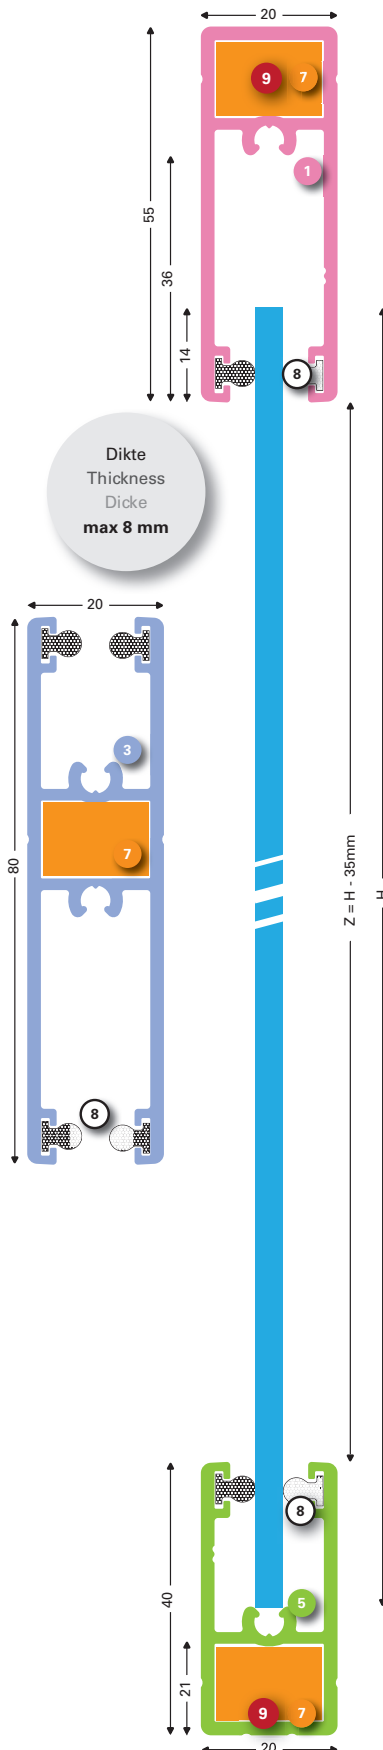

## NL Reclamebord profielen Specificaties

<b>Sign systeem:</b>	Sponsorbord profielen
<b>Kenmerken:</b>	Profielen voor montage van reclameplaten
<b>Medium:</b>	ACP, Forex, Trespa
<b>Plaatdikte:</b>	4 tot 8 mm
<b>Types:</b>	Sponsorbordprofiel
<b>Profiel:</b>	6100 mm, EN AW 6060 T6, brute
<b>Onderdelen:</b>	Koppelstukken, anti-dreun rubbers, hoekverbinders, eindkappen, Hi-Torque, montagebeugels
<b>Verlichting:</b>	LED, LED-plaat
<b>Extra:</b>	Eenvoudig en snel te monteren, borden snel wisselbaar en te verschuiven

## EN Advertising sign profiles Specifications

<b>Sign system:</b>	Sponsoring panels
<b>Features:</b>	Profiles for mounting slide panels
<b>Medium:</b>	ACP, Forex, Trespa
<b>Panel thickness:</b>	4 till 8 mm
<b>Types:</b>	Sponsoring panel profile
<b>Profile:</b>	6100 mm EN AW 6060 T6, mill finish
<b>Parts:</b>	Connecting pieces, anti-shock rubbers, corner connectors, end pieces, Hi-Torque, assembly brackets
<b>Illumination:</b>	Simple and quickly mounted, panels are easy changeable
<b>Extra:</b>	Assembly ring, mounting part, end caps, synthetic end piece

## DE Bandenwerbung Spezifikationen

<b>Sign System:</b>	Sponsor Profilen
<b>Eigenschaften:</b>	Profile für die Montage von Werbeschildern
<b>Medium:</b>	ACP-Platten, Forex, Trespa
<b>Schild Dicke:</b>	4 bis 8 mm
<b>Typ:</b>	Profil für Bandenwerbung
<b>Profil:</b>	6100 mm EN AW 6060 T6, erhältlich in roh oder eloxiert
<b>Zubehör:</b>	Endstücke, Geradeverbinder, SBP Dichtung 5 mm
<b>Beleuchtung:</b>	LED Kantenbeleuchtung
<b>Anmerkung:</b>	Einfach und schnell montiert, Schilder sind leicht auswechselbar und verschiebbar

# Sponsorbordprofiel

SBP 55 boven  
SBP 55 up  
SBP 55 oben

Eindkap SBP 55  
End cap SBP 55  
Endstück SBP 55

Koppelstuk SBP  
Connecting piece SBP  
Kopplung SBP

SBP 40 onder  
SBP 40 down  
SBP 40 unter