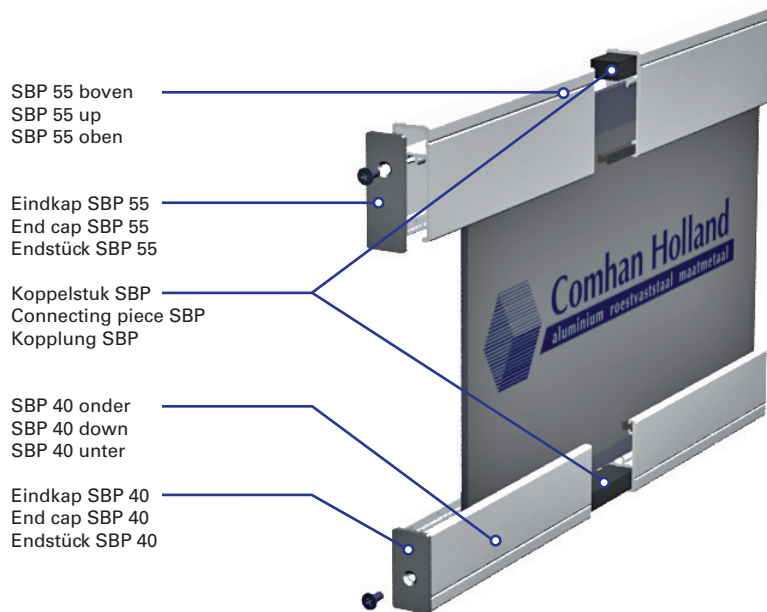

## NL Reclamebord profielen Specificaties

<b>Sign systeem:</b>	Sponsorbord profielen
<b>Kenmerken:</b>	Profielen voor montage van reclameplaten
<b>Medium:</b>	ACP, Forex, Trespa
<b>Plaatdikte:</b>	4 tot 8 mm
<b>Types:</b>	Sponsorbordprofiel
<b>Profiel:</b>	6100 mm, EN AW 6060 T6, brute
<b>Onderdelen:</b>	Koppelstukken, anti-dreun rubbers, hoekverbinders, eindkappen, Hi-Torque, montagebeugels
<b>Verlichting:</b>	LED, LED-plaat
<b>Extra:</b>	Eenvoudig en snel te monteren, borden snel wisselbaar en te verschuiven

## EN Advertising sign profiles Specifications

<b>Sign system:</b>	Sponsoring panels
<b>Features:</b>	Profiles for mounting slide panels
<b>Medium:</b>	ACP, Forex, Trespa
<b>Panel thickness:</b>	4 till 8 mm
<b>Types:</b>	Sponsoring panel profile
<b>Profile:</b>	6100 mm EN AW 6060 T6, mill finish
<b>Parts:</b>	Connecting pieces, anti-shock rubbers, corner connectors, end pieces, Hi-Torque, assembly brackets
<b>Illumination:</b>	Simple and quickly mounted, panels are easy changeable
<b>Extra:</b>	Assembly ring, mounting part, end caps, synthetic end piece

## DE Bandenwerbung Spezifikationen

<b>Sign System:</b>	Sponsor Profilen
<b>Eigenschaften:</b>	Profile für die Montage von Werbeschildern
<b>Medium:</b>	ACP-Platten, Forex, Trespa
<b>Schild Dicke:</b>	4 bis 8 mm
<b>Typ:</b>	Profil für Bandenwerbung
<b>Profil:</b>	6100 mm EN AW 6060 T6, erhältlich in roh oder eloxiert
<b>Zubehör:</b>	Endstücke, Geradeverbinder, SBP Dichtung 5 mm
<b>Beleuchtung:</b>	LED Kantenbeleuchtung
<b>Anmerkung:</b>	Einfach und schnell montiert, Schilder sind leicht auswechselbar und verschiebbar

# Sponsorbordprofiel

SBP 55 boven  
SBP 55 up  
SBP 55 oben

Eindkap SBP 55  
End cap SBP 55  
Endstück SBP 55

Koppelstuk SBP  
Connecting piece SBP  
Kopplung SBP

SBP 40 onder  
SBP 40 down  
SBP 40 unter