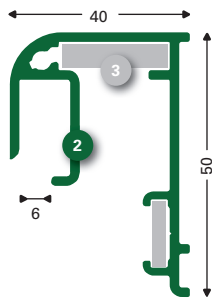

**H =** Plaathoogte/ Plate height/ Platte Höhe  
**Z =** Zichtvlak/ Viewing area/ Sichtfläche

\* Geanodiseerd profiel / anodised profile / eloxiert Profil

# Makelaarsbord / Eurotrim

- 1 139270 (139272\*)**  
 Makelaarsbordprofiel 30x35 mm brute  
 Brokers Board Profile 30x35 mm mill  
 Immobilienschild Profil 30x35 mm roh

- 101350**  
 Hoekprofiel 50x50x5.0 brute  
 Angle profile 50x50x5.0 mill  
 Winkelprofil 50x50x5.0 roh

- 2 138162**  
 Eurotrim Softline anod  
 Eurotrim Softline anod  
 Eurotrim Softline elox

- 3 138203**  
 Eurotrim Hoekoplossing  
 Eurotrim Corner solution  
 Eurotrim Ecklösung

\* Geanodiseerd profiel / anodised profile / eloxiert Profil