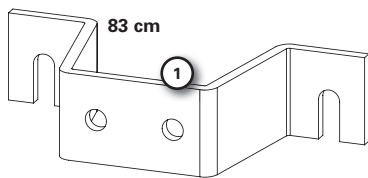

Wall bracket profile 135x80
Wall bracket (profile) to install Signs on wall
Length 6100 mm or cut to size with mounting holes
Finish: mill, anodised or painted

Wandhalter-Profil 135x80
Wandhalterung (Profil) um Schilder am Wand zu montieren
Länge 6100 mm oder auf Maß geschnitten mit Befestigungslöchern
Oberfläche: roh, Eloxiert oder Lackiert

1 130396

2 130398
Afdekkap Muurbeugel 135 brute
End cap wallbracket profile 135 mill
Endkappe für Wandhalter-Profil 135 roh

Montage/bevestiging | Mounting/connecting | Montage/Befestigung

Muurbeugel Wall bracket Maurstutz

Bij montage van lichtbakken
altijd zorgen voor een deugdelijke
borging (d.m.v. een interne RVS
slot kabel).

Bei Montage und Auhängen von
Leuchtkasten sorgen Sie für ein
Gesicherte Befestigung (durch
interne INOX Schloss Kabel).