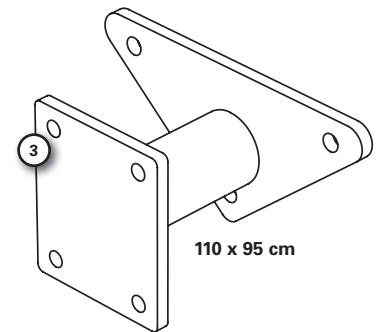

3 130395
Muursteen L
Wall bracket L
Mauerstutz L

Montageprofiel Mounting profile Montageprofil

830100 Montageprofiel/Solarschraag
130374 RVS M8 borgend exc. plaatmoer
990009 RVS M8 Inbusbout 30 mm
130376 RVS ring/moer
130379/380 Staal Hamerkop M10x 60/40

830100 Mounting profile/Solar Support
130374 stainless steel M8 exc. flat nut
990009 stainless steel M8 Inbusbolt 30 mm
130376 stainless steel ring/nut
130379 / 380 Steel Hamerbolt M10x 60/40

830100 Montageprofiel/Solar Stutz
130374 INOX M8 exc. Flachmutter
990009 INOX M8 Inbusbolz 30 mm
130376 INOX Ring / Mutter
130379 /130380 Stahl Hammerkopf M10x 60/40