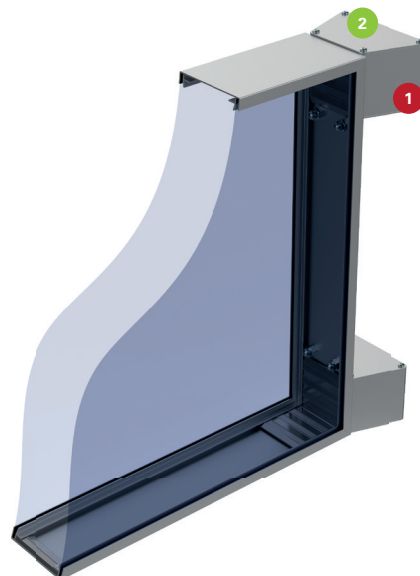

2 130398
Afdekkap Muurbeugel 135 brute
End cap wallbracket profile 135 mill
Endkappe für Wandhalter-Profil 135 roh