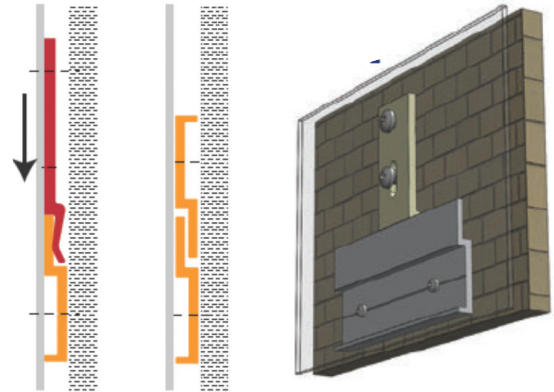

Article	Colour
800500	wit
800502	zwart

Montage/bevestiging | Mounting/connecting | Montage/Befestigung

Bevestigingsprofielen Mounting system Montageprofilsystem

Geschikt voor plaatbevestiging

Suitable for panel mounting
Easy to adjust
Quickly assembled using
mounting bracket

Geeignet für Schalttafeleinbau
Einfach zu justieren
Schnell montiert mit Halterung

1 130298
Bevestigingshaak brute [130297]
Installing hook mill [130297]
Aufhängehaken roh [130297]

2 130297 (130296*)
Bevestigingsprofiel anod [130298]
Installing profile anod [130298]
Aufhängeprofil elox [130298]

Montagestrip Installing profile Montageprofil

Geschikt voor muurbevestigingen van lichtbakken, reclameborden, spansystemen en andere plaatmontage

Suitable for wall securing lightboxes, advertising signs, tension frames and other backsheet constructions