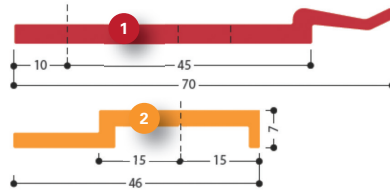

Article	Colour
800500	wit
800502	zwart

Montage/bevestiging | Mounting/connecting | Montage/Befestigung

Bevestigingsprofielen Mounting system Montageprofilsystem

Geschikt voor plaatbevestiging

Suitable for panel mounting
Easy to adjust
Quickly assembled using
mounting bracket

Geeignet für Schalttafeleinbau
Einfach zu justieren
Schnell montiert mit Halterung

1 130298
Bevestigingshaak brute [130297]
Installing hook mill [130297]
Aufhängehaken roh [130297]

2 130297 (130296*)
Bevestigingsprofiel anod [130298]
Installing profile anod [130298]
Aufhängeprofil elox [130298]