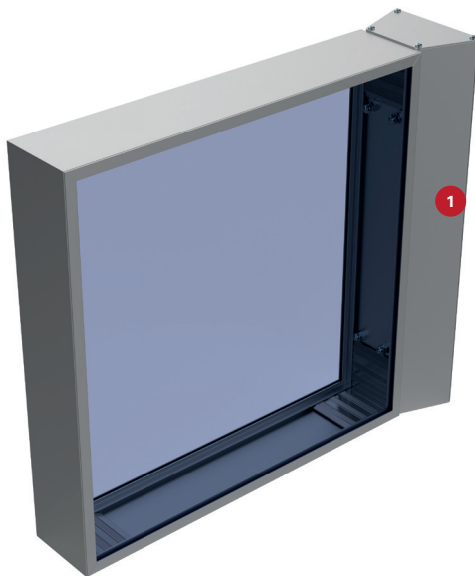

2 130398
Afdekkap Muurbeugel 135 brute
End cap wallbracket profile 135 mill
Endkappe für Wandhalter-Profil 135 roh