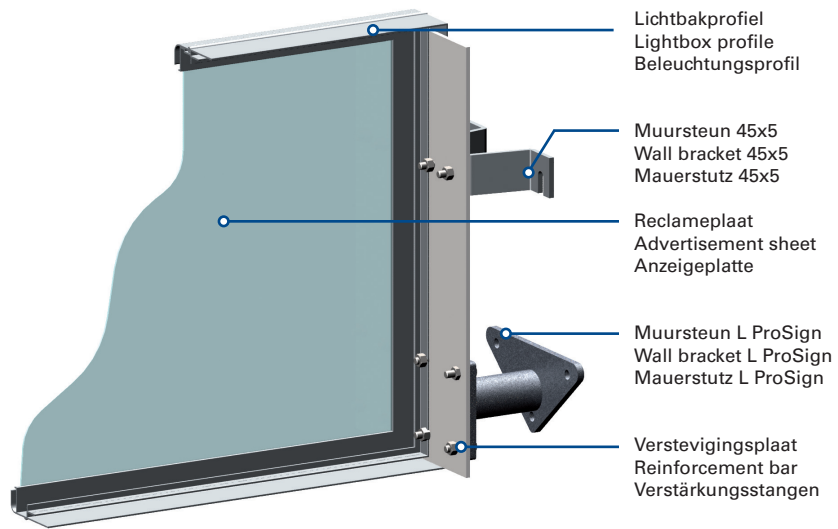

Montagestrip Installing profile Montageprofil

Geschikt voor muurbevestigingen van lichtbakken, reclameborden, spansystemen en andere plaatmontage

Suitable for wall securing lightboxes, advertising signs, tension frames and other backsheet constructions

Wall bracket profile 135x80
Wall bracket (profile) to install Signs on wall
Length 6100 mm or cut to size with mounting holes
Finish: mill, anodised or painted

Wandhalter-Profil 135x80
Wandhalterung (Profil) um Schilder am Wand zu montieren
Länge 6100 mm oder auf Maß geschnitten mit Befestigungslöchern
Oberfläche: roh, Eloxiert oder Lackiert

1 130396

2 130398
Afdekkap Muurbeugel 135 brute
End cap wallbracket profile 135 mill
Endkappe für Wandhalter-Profil 135 roh

Montage/bevestiging | Mounting/connecting | Montage/Befestigung

Muurbeugel Wall bracket Maurstutz

Bij montage van lichtbakken
altijd zorgen voor een deugdelijke
borging (d.m.v. een interne RVS
slot kabel).

Bei Montage und Auhängen von
Leuchtkasten sorgen Sie für ein
Gesicherte Befestigung (durch
interne INOX Schloss Kabel).