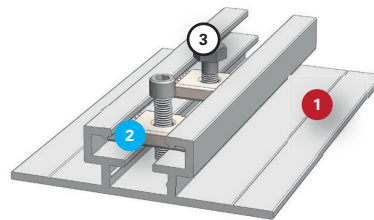

1. 1 830100
   Montageprofiel ZP brute
   Mounting profile SP mill
   Montageprofil ZP roh
2. 2 130374
   RVS M8 excentrische plaatmoer
   34x20x6mm
   Stainless steel M8 excentric flat nut
   34x20x6mm
   INOX M8 Exzentrische Flachmutter
   34x20x6mm
3. 3 130373
   Bout M8 x 20 RVS
   Bolt M8 x 20 stainless steel
   Bolz M8 x 20 INOX