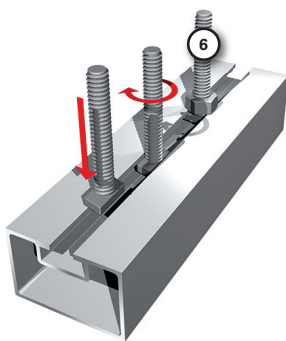

Montagekoker/Mounting tube/Montagerohr