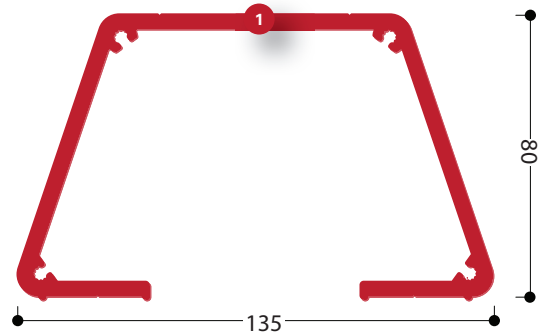

Muurbeugel profiel Wall bracket profile Wandhalter-Profil

Muurbeugel profiel 135x80
Muurbeugel (profiel) t.b.v. wand gemonteerde Signs
Lengte 6100 mm of op maat gezaagd voorzien van montagegaten
Finish: brute, geanodiseerd of gelakt

Wall bracket profile 135x80
Wall bracket (profile) to install Signs on wall
Length 6100 mm or cut to size with mounting holes
Finish: mill, anodised or painted

Wandhalter-Profil 135x80
Wandhalterung (Profil) um Schilder am Wand zu montieren
Länge 6100 mm oder auf Maß geschnitten mit Befestigungslöchern
Oberfläche: roh, Eloxiert oder Lackiert

1 130396