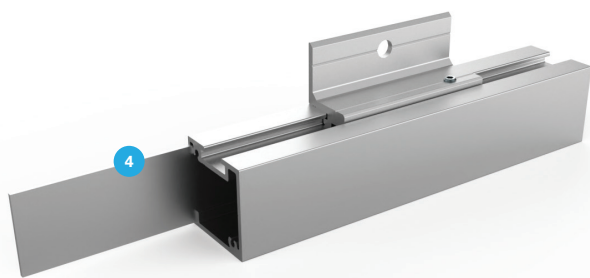

Montage/bevestiging | Mounting/connecting | Montage/Befestigung

Kabelgoot voor doosletters

Cable channel

Kabelkanal für Buchstaben

NL

Elke keer als u splinternieuwe doosletters mooi aan de wand bevestigt, is het netjes en veilig wegwerken van de bekabeling een tijdrovende klus. Herkent u dit?

Omdat veel van onze klanten hier tegenaan lopen, heeft Comhan een nieuw montageproduct aan haar assortiment toegevoegd: een aluminium kabelgoot, om LED-dooletters voortaan snel, efficiënt én veilig op te kunnen hangen.

EN

Every time you attach brand new channel letters to the wall, neatly and safely hiding the cabling is a time-consuming job. Do you recognize this?

Because many of our customers encounter this problem, Comhan has added a new mounting product to its range: an aluminium cable channel, to be able to hang LED channel letters quickly, efficiently and safely.

DU

Jedes Mal, wenn Sie brandneue Buchstabenprofil an der Wand anbringen, ist das sorgfältige Verstecken der Verkabelung eine zeitraubende Arbeit.

Da viele unserer Kunden auf dieses Problem stoßen, hat Comhan ein neues Montageprodukt in sein Sortiment aufgenommen: einen Aluminium-Kabelkanal, um Buchstaben schnell, effizient und sicher aufhängen zu können.