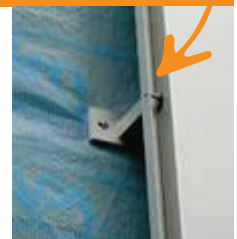

Kunststof ledikant haakjes Plastic hooks Kunststoff Haken

Thickness sheet 2.0-3.0 mm
Composition: Polyamide
Package: 1.000 pieces