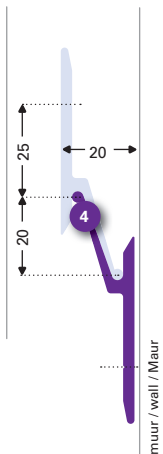

Montagestrip Installing profile Montageprofil

Geschikt voor muurbevestigingen van lichtbakken, reclameborden, spansystemen en andere plaatmontage

Suitable for wall securing lightboxes, advertising signs, tension frames and other backsheet constructions

Geeignet für Wand-Sicherung Leuchtkasten, Werbeschilder, Spannrahmen und andere Konstruktionen

4 130295
Montageprofiel skeg brute
Mounting profile skeg mill
Montageprofil Skeg roh