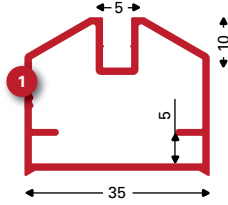

H = Plaathoogte/ Plate height/ Platte Höhe
Z = Zichtvlak/ Viewing area/ Sichtfläche

* Geanodiseerd profiel / anodised profile / eloxiert Profil

Makelaarsbord / Eurotrim

- 1 139270 (139272*)**
 Makelaarsbordprofiel 30x35 mm brute
 Brokers Board Profile 30x35 mm mill
 Immobilienschild Profil 30x35 mm roh

- 101350**
 Hoekprofiel 50x50x5.0 brute
 Angle profile 50x50x5.0 mill
 Winkelprofil 50x50x5.0 roh

- 2 138162**
 Eurotrim Softline anod
 Eurotrim Softline anod
 Eurotrim Softline elox

- 3 138203**
 Eurotrim Hoekoplossing
 Eurotrim Corner solution
 Eurotrim Ecklösung