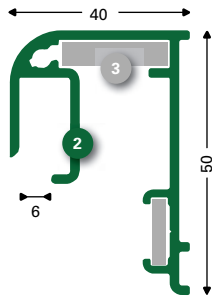

H = Plaathoogte/ Plate height/ Platte Höhe
Z = Zichtvlak/ Viewing area/ Sichtfläche

* Geanodiseerd profiel / anodised profile / eloxiert Profil

Makelaarsbord / Eurotrim

- 1 139270 (139272*)**
 Makelaarsbordprofiel 30x35 mm brute
 Brokers Board Profile 30x35 mm mill
 Immobilienschild Profil 30x35 mm roh

- 101350**
 Hoekprofiel 50x50x5.0 brute
 Angle profile 50x50x5.0 mill
 Winkelprofil 50x50x5.0 roh

- 2 138162**
 Eurotrim Softline anod
 Eurotrim Softline anod
 Eurotrim Softline elox

- 3 138203**
 Eurotrim Hoekoplossing
 Eurotrim Corner solution
 Eurotrim Ecklösung