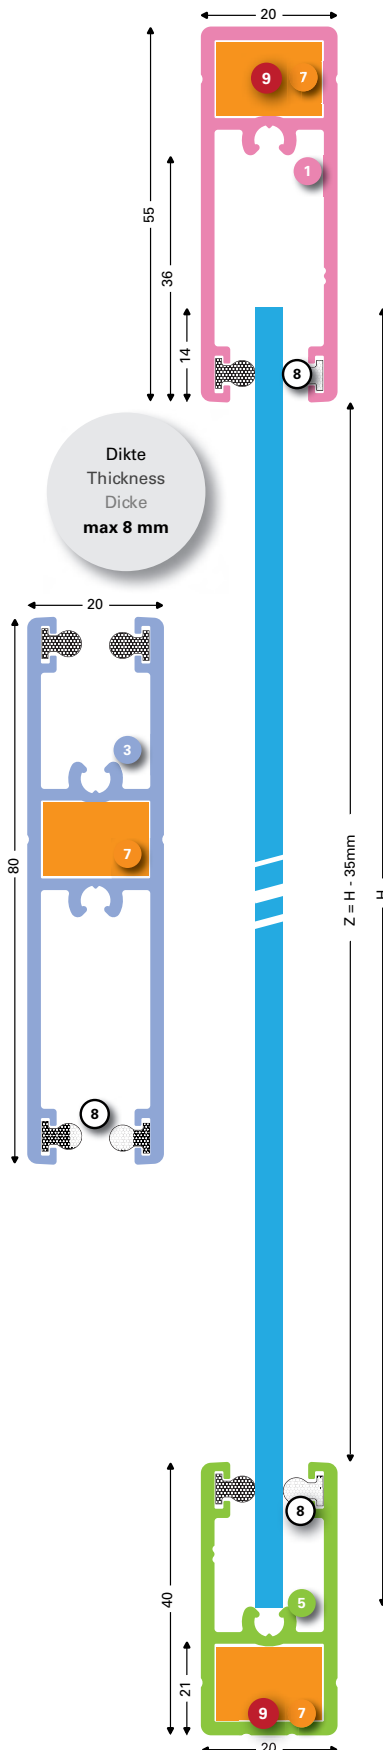

COMHAN HOLLAND

ALUMINIUM

PROGRAM

Reclamebord profielen • Advertising sign profiles
Bandenwerbung

Sponsorbordprofiel

NL Reclamebord profielen Specificaties

Sign systeem:	Sponsorbord profielen
Kenmerken:	Profielen voor montage van reclameplaten
Medium:	ACP, Forex, Trespa
Plaatdikte:	4 tot 8 mm
Types:	Sponsorbordprofiel
Profiel:	6100 mm, EN AW 6060 T6, brute
Onderdelen:	Koppelstukken, anti-dreun rubbers, hoekverbinders, eindkappen, Hi-Torque, montagebeugels
Verlichting:	LED, LED-plaat
Extra:	Eenvoudig en snel te monteren, borden snel wisselbaar en te verschuiven

EN Advertising sign profiles Specifications

Sign system:	Sponsoring panels
Features:	Profiles for mounting slide panels
Medium:	ACP, Forex, Trespa
Panel thickness:	4 till 8 mm
Types:	Sponsoring panel profile
Profile:	6100 mm EN AW 6060 T6, mill finish
Parts:	Connecting pieces, anti-shock rubbers, corner connectors, end pieces, Hi-Torque, assembly brackets
Illumination:	Simple and quickly mounted, panels are easy changeable
Extra:	Assembly ring, mounting part, end caps, synthetic end piece

DE Bandenwerbung Spezifikationen

Sign System:	Sponsor Profilen
Eigenschaften:	Profile für die Montage von Werbeschildern
Medium:	ACP-Platten, Forex, Trespa
Schild Dicke:	4 bis 8 mm
Typ:	Profil für Bandenwerbung
Profil:	6100 mm EN AW 6060 T6, erhältlich in roh oder eloxiert
Zubehör:	Endstücke, Geradeverbinder, SBP Dichtung 5 mm
Beleuchtung:	LED Kantenbeleuchtung
Anmerkung:	Einfach und schnell montiert, Schilder sind leicht auswechselbar und verschiebbar

Sponsorbordprofiel

SBP 55 boven
SBP 55 up
SBP 55 oben

Eindkap SBP 55
End cap SBP 55
Endstück SBP 55

Koppelstuk SBP
Connecting piece SBP
Kopplung SBP

SBP 40 onder
SBP 40 down
SBP 40 unter

Eindkap SBP 40
End cap SBP 40
Endstück SBP 40