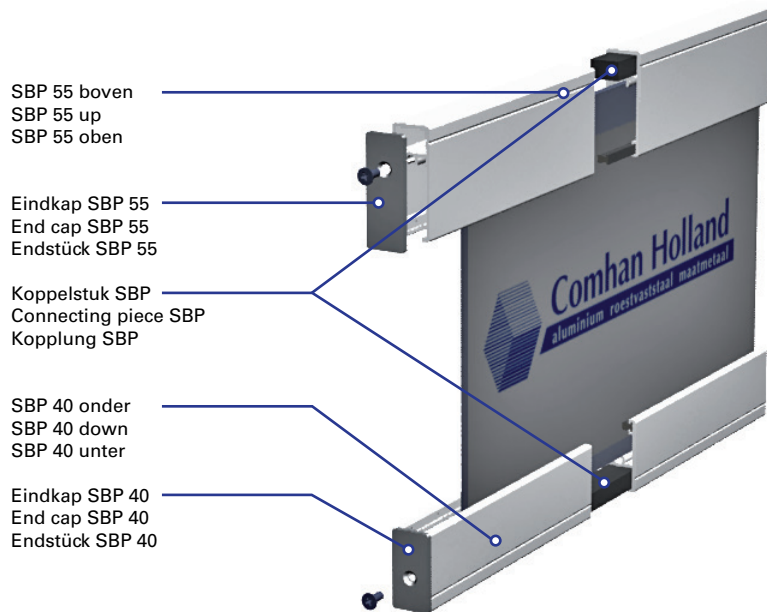

COMHAN HOLLAND

ALUMINIUM

PROGRAM

Reclamebord profielen • Advertising sign profiles
Bandenwerbung

Sponsorbordprofiel

NL Reclamebord profielen Specificaties

Sign systeem:	Sponsorbord profielen
Kenmerken:	Profielen voor montage van reclameplaten
Medium:	ACP, Forex, Trespa
Plaatdikte:	4 tot 8 mm
Types:	Sponsorbordprofiel
Profiel:	6100 mm, EN AW 6060 T6, brute
Onderdelen:	Koppelstukken, anti-dreun rubbers, hoekverbinders, eindkappen, Hi-Torque, montagebeugels
Verlichting:	LED, LED-plaat
Extra:	Eenvoudig en snel te monteren, borden snel wisselbaar en te verschuiven

EN Advertising sign profiles Specifications

Sign system:	Sponsoring panels
Features:	Profiles for mounting slide panels
Medium:	ACP, Forex, Trespa
Panel thickness:	4 till 8 mm
Types:	Sponsoring panel profile
Profile:	6100 mm EN AW 6060 T6, mill finish
Parts:	Connecting pieces, anti-shock rubbers, corner connectors, end pieces, Hi-Torque, assembly brackets
Illumination:	Simple and quickly mounted, panels are easy changeable
Extra:	Assembly ring, mounting part, end caps, synthetic end piece

DE Bandenwerbung Spezifikationen

Sign System:	Sponsor Profilen
Eigenschaften:	Profile für die Montage von Werbeschildern
Medium:	ACP-Platten, Forex, Trespa
Schild Dicke:	4 bis 8 mm
Typ:	Profil für Bandenwerbung
Profil:	6100 mm EN AW 6060 T6, erhältlich in roh oder eloxiert
Zubehör:	Endstücke, Geradeverbinder, SBP Dichtung 5 mm
Beleuchtung:	LED Kantenbeleuchtung
Anmerkung:	Einfach und schnell montiert, Schilder sind leicht auswechselbar und verschiebbar

Sponsorbordprofiel

SBP 55 boven
SBP 55 up
SBP 55 oben

Eindkap SBP 55
End cap SBP 55
Endstück SBP 55

Koppelstuk SBP
Connecting piece SBP
Kopplung SBP

SBP 40 onder
SBP 40 down
SBP 40 unter

Eindkap SBP 40
End cap SBP 40
Endstück SBP 40