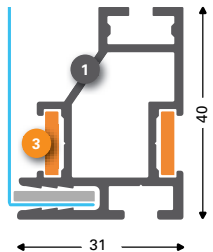

T-Flex 30/1

Enkelzijdig | One-sided | Einseitig

1. **1 131310 (131311*)**
   T-Flex 30/1 Basic brute
   T-Flex 30/1 Basic mill
   T-Flex 30/1 Basic roh

1. **3 137158**
   Hoekverbinder M staal inbus
   Cornerconnector M steel hexagon
   Eckverbinder M Stahl Inbus
2. **3 137152**
   Rechte verbinder 100 mm
   Straight connector 100 mm
   Gerade Verbinder 100 mm