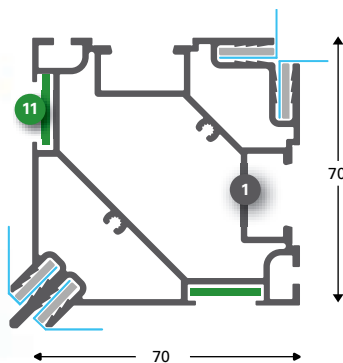

T-Flex

MultiFrame

Dubbelzijdig | Double-sided | Doppelseitig

- 1 131714 (131716*)**
MultiFrame Hoekprofiel anod
MultiFrame Cornerprofile anod
MultiFrame Winkelprofil elox
- 2 131702 (131704**)**
MultiFrame Zijprofiel anod
MultiFrame Sideprofile anod
MultiFrame Seitenprofil elox
- 3 131726 (131728**)**
MultiFrame T-koppelprofiel anod
MultiFrame T-connecting profile anod
MultiFrame T-Verbindingsprofiel elox
- 4 131708 (131710**)**
Eindkap zijprofiel [131702] anod
End cap sideprofile [131702] anod
Endstück Seitenprofil [131702] elox
- 5 131720 (131722**)**
Eindkap hoekprofiel [131714] anod
End cap cornerprofile [131714] anod
Endstück Winkelprofil [131714] elox
- 6 131018**
Versterkingsprofiel S anod
Reinforcement profile S anod
Verstärkungsprofil S elox
- 7 131061**
Versteving S RAL 7021 structuur
Reinforcement S RAL 7021 structure
Verstärkungsprofil S RAL 7021 Struktur
- 8 133613**
Versterkingsprofiel L anod
Supporting Profile L anod
Verstärkungsprofil L elox
- 9 139758**
T-verbinder 40 anod (133613)
T-connector 40 anod (133613)
T-Verbinder 40 elox (133613)
- 10 139738**
Boormal T-verbinder 139758
Drilling template T-connector 139758
Bohrschablone T-Verbinder 139758
- 11 131022**
Snelkoppeling recht [131018]
Connector straight [131018]
Schnellverbinder gerade [131018]
- 12 131543**
RVS rechte verbinder [131724/26 ,131532]
Stainless straight connector [131724/26 ,131532]
INOX Verbinder recht [131724/26 ,131532]