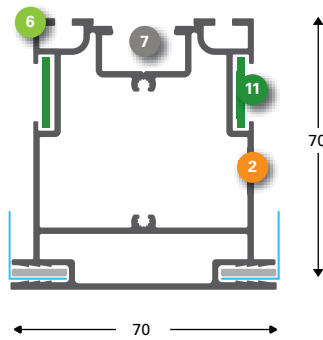

T-Flex

MultiFrame

Dubbelzijdig | Double-sided | Doppelseitig

- 1 131714 (131716*)**
MultiFrame Hoekprofiel anod
MultiFrame Cornerprofile anod
MultiFrame Winkelprofil elox
- 2 131702 (131704**)**
MultiFrame Zijprofiel anod
MultiFrame Sideprofile anod
MultiFrame Seitenprofil elox
- 3 131726 (131728**)**
MultiFrame T-koppelprofiel anod
MultiFrame T-connecting profile anod
MultiFrame T-Verbindingsprofiel elox
- 4 131708 (131710**)**
Eindkap zijprofiel [131702] anod
End cap sideprofile [131702] anod
Endstück Seitenprofil [131702] elox
- 5 131720 (131722**)**
Eindkap hoekprofiel [131714] anod
End cap cornerprofile [131714] anod
Endstück Winkelprofil [131714] elox
- 6 131018**
Versterkingsprofiel S anod
Reinforcement profile S anod
Verstärkungsprofil S elox
- 7 131061**
Versteving S RAL 7021 structuur
Reinforcement S RAL 7021 structure
Verstärkungsprofil S RAL 7021 Struktur
- 8 133613**
Versterkingsprofiel L anod
Supporting Profile L anod
Verstärkungsprofil L elox
- 9 139758**
T-verbinder 40 anod (133613)
T-connector 40 anod (133613)
T-Verbinder 40 elox (133613)
- 10 139738**
Boormal T-verbinder 139758
Drilling template T-connector 139758
Bohrschablone T-Verbinder 139758
- 11 131022**
Snelkoppeling recht [131018]
Connector straight [131018]
Schnellverbinder gerade [131018]
- 12 131543**
RVS rechte verbinder [131724/26 ,131532]
Stainless straight connector [131724/26 ,131532]
INOX Verbinder recht [131724/26 ,131532]