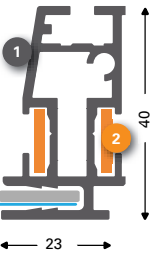

T-Flex

T-Flex 17/45°

Enkelzijdig | One-sided | Einseitig

- 1 131133* (131134** 131135***)**
 T-Flex 17/45° anod
 T-Flex 17/45° anod
 T-Flex 17/45° elox

- 2 137158**
 Hoekverbinder M staal inbus
 Cornerconnector M steel hexagon
 Eckverbinder M Stahl Inbus
- 2 137154**
 Hoekverbinder L staal inbus
 Cornerconnector L steel hexagon
 Eckverbinder L Stahl Inbus
- 2 137152**
 Rechte verbinder 100 mm
 Straight connector 100 mm
 Gerade Verbinder 100 mm

T-Flex 32/1

Enkelzijdig | One-sided | Einseitig

- 1 131057 (131058*)**
 T-Flex 32/1 LP brute
 T-Flex 32/1 LP mill
 T-Flex 32/1 LP roh

- 2 137158**
 Hoekverbinder M staal inbus
 Cornerconnector M steel hexagon
 Eckverbinder M Stahl Inbus
- 2 137154**
 Hoekverbinder L staal inbus
 Cornerconnector L steel hexagon
 Eckverbinder L Stahl Inbus
- 2 137152**
 Rechte verbinder 100 mm
 Straight connector 100 mm
 Gerade Verbinder 100 mm

T-Flex 23/1

Enkelzijdig | One-sided | Einseitig

- 1 131010 (131012*)**
 T-Flex 23/1 brute
 T-Flex 23/1 mill
 T-Flex 23/1 roh

- 2 137158**
 Hoekverbinder M staal inbus
 Cornerconnector M steel hexagon
 Eckverbinder M Stahl Inbus
- 2 137154**
 Hoekverbinder L staal inbus
 Cornerconnector L steel hexagon
 Eckverbinder L Stahl Inbus
- 2 137152**
 Rechte verbinder 100 mm
 Straight connector 100 mm
 Gerade Verbinder 100 mm
- 131025 (131026***)**
 T-Flex Kunststofhoek grijs
 T-Flex ABS corner grey
 T-Flex Kunststof Eckstück grau