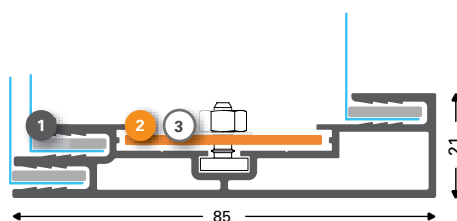

T-Flex 85/2 WG

Enkelzijdig | One-sided | Einseitig

- **1 131082 (131083*)**
  T-Flex 85/2 WG brute
  T-Flex 85/2 WG mill
  T-Flex 85/2 WG roh
- **2 130708**
  Hoekverbinder FF
  Cornerconnector FF
  Eckverbinder FF
- **3 130709**
  Rechte verbinder FF
  Straight connector FF
  Gerade Verbinder FF