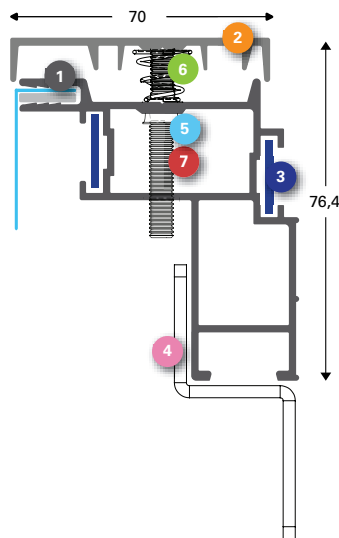

131128

Cube XXL Voet M16 x 150 mm
(verstelbaar)
Cube XXL Foot M16 x 150 mm
(adjustable)
Cube XXL Standfuß M16 x 150 mm
(justierbar)

* Geanodiseerd profiel / Anodised profile / Eloxieert Profiel

T-Flex 70 Outdoor
Enkelzijdig | One-sided | Einseitig