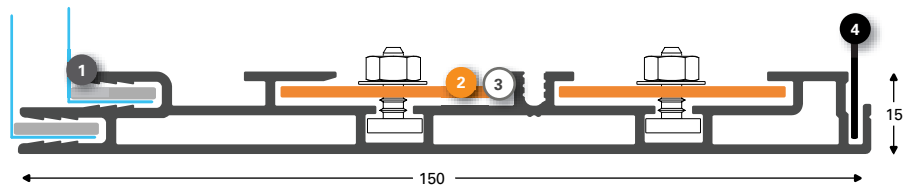

1 **131150 (131152*)**
T-Flex 150/1 LightBox brute
T-Flex 150/1 LightBox mill
T-Flex 150/1 LightBox roh

2 **130708**
Hoekverbinder FF
Cornerconnector FF
Eckverbinder FF

3 **130709**
Rechte verbinder FF
Straight connector FF
Gerade Verbinder FF

4 **ACP 2 mm Achterwand Matt wit**
Afmeting: H-5 mm B-5 mm
ACP 2 mm Backpanel Matt white
Dimension: H-5 mm W-5 mm
ACP 2 mm Verbundplatte Matt Weiß
Maß: H-5 mm W-5 mm

107090
Rechthoekige koker 40x20x2.0 brute
Rectangular tube 40x20x2.0 mill
Rechteckrohr 40x20x2.0 roh

130947
Montagebeugel 35 [107090] brute
Assembly bracket 35 [107090] mill
Montagebügel 35 [107090] roh