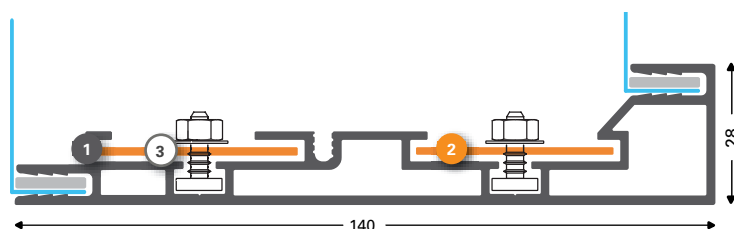

T-Flex 140/2 WG

Enkelzijdig | One-sided | Einseitig

- **1 131130 (131132*)**
  T-Flex 140/2 WG brute
  T-Flex 140/2 WG mill
  T-Flex 140/2 WG roh
- **2 130708**
  Hoekverbinder FF
  Cornerconnector FF
  Eckverbinder FF
- **3 130709**
  Rechte verbinder FF
  Straight connector FF
  Gerade Verbinder FF