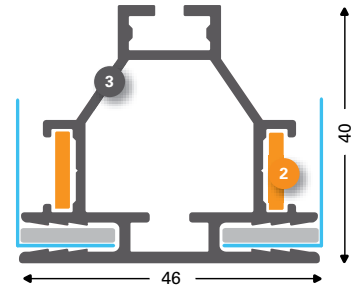

T-Flex

T-Flex 46/2 basic

Dubbelzijdig | Double-sided | Doppelseitig

- 1 **131114 (131116*)**
  T-Flex 46/2 Basic open brute
  T-Flex 46/2 Basic open mill
  T-Flex 46/2 Basic open roh

- 2 **137158**
  Hoekverbinder M staal inbus
  Cornerconnector M steel hexagon
  Eckverbinder M Stahl Inbus

- 2 **137154**
  Hoekverbinder L staal inbus
  Cornerconnector L steel hexagon
  Eckverbinder L Stahl Inbus

- 2 **137152**
  Rechte verbinder 100 mm
  Straight connector 100 mm
  Gerade Verbinder 100 mm

- 3 **131115 (131117*)**
  T-Flex 46/2 Basic dicht brute
  T-Flex 46/2 Basic closed mill
  T-Flex 46/2 Basic geschlossen roh

T-Flex 46/2

Dubbelzijdig | Double-sided | Doppelseitig

- 1 **131014 (131016* 131015***)**
  T-Flex 46/2 brute
  T-Flex 46/2 mill
  T-Flex 46/2 roh

- 2 **137158**
  Hoekverbinder M staal inbus
  Cornerconnector M steel hexagon
  Eckverbinder M Stahl Inbus

- 2 **137154**
  Hoekverbinder L staal inbus
  Cornerconnector L steel hexagon
  Eckverbinder L Stahl Inbus

- 2 **137152**
  Rechte verbinder 100 mm
  Straight connector 100 mm
  Gerade Verbinder 100 mm

* Geanodiseerd profiel / anodised profile / eloxiert Profil ** RAL 9003 profiel / RAL 9003 profile / RAL 9003 Profil *** RAL 9005 profiel / RAL 9005 profile / RAL 9005 Profil