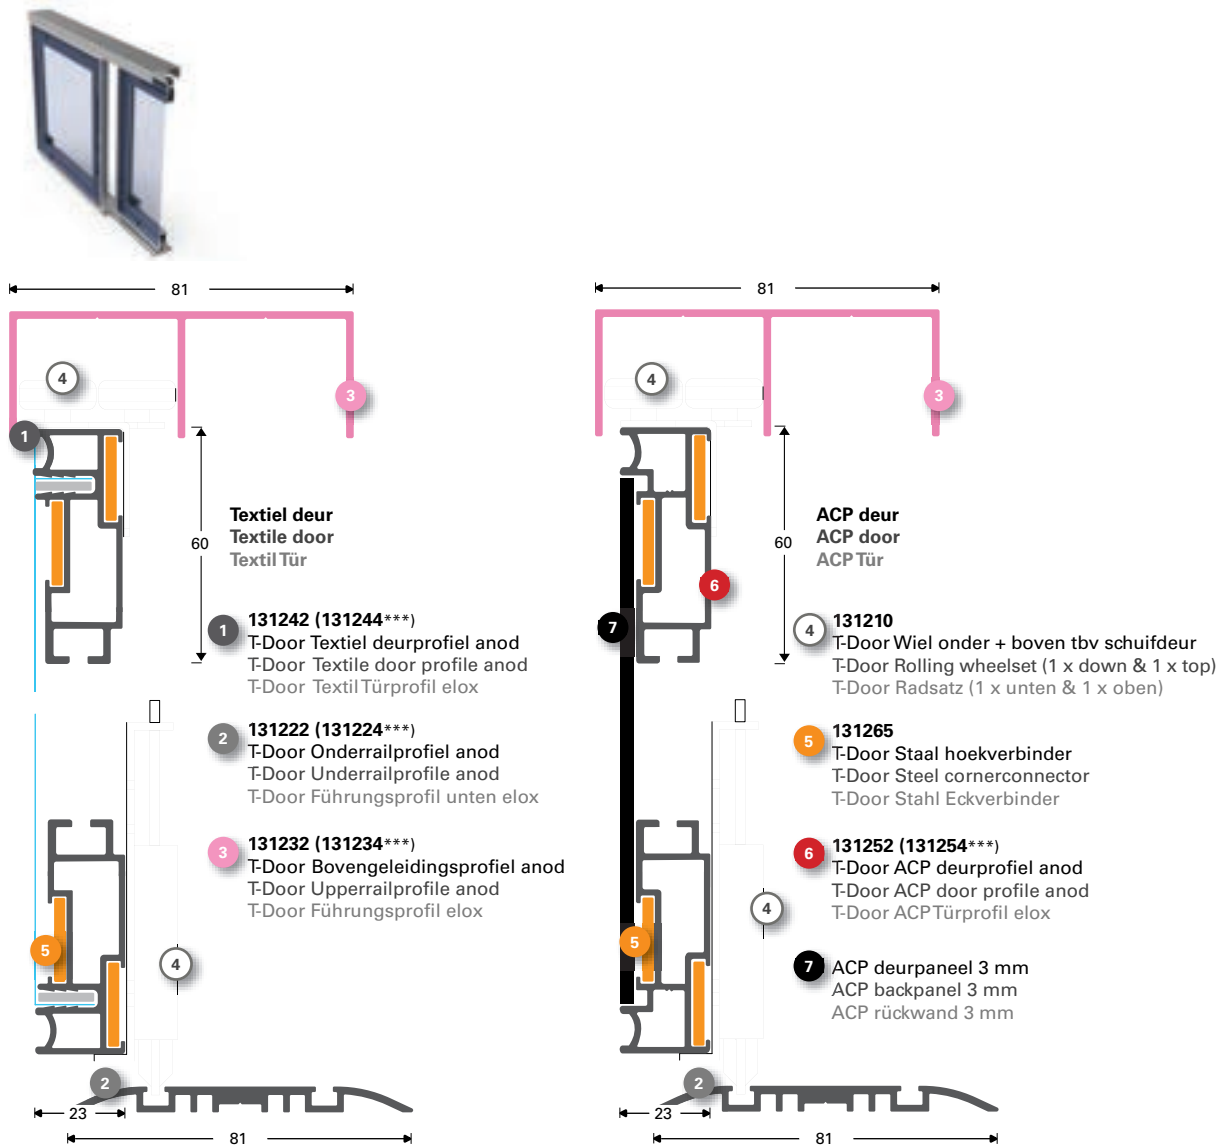

T-Door

T-Door

Schuifdeur systeem | Door frame for stretching textiles | Schiebetrür-System

131222

T-Door Onderrailprofiel anod
T-Door Underrailprofile anod
T-Door Führungsprofil unten elox

131232

T-Door Bovengeleidingsprofiel anod
T-Door Upperrailprofile anod
T-Door Führungsprofil elox

131265

T-Door Staal hoekverbinder
T-Door Steel cornerconnector
T-Door Stahl Eckverbinder

131210

T-Door Wiel onder + boven
T-Door Rolling wheelset
T-Door Radsatz

131018

Verstevigingsprofiel S anod
Reinforcement profile S anod
Verstärkungsprofil S elox

131242

T-Door Textiel deurprofiel anod
T-Door Textile door profile anod
T-Door Textil Türprofil elox

131252

T-Door ACP deurprofiel anod
T-Door ACP door profile anod
T-Door ACP Türprofil elox