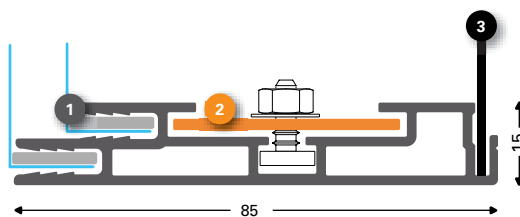

T-Flex 85/1

Enkelzijdig | One-sided | Einseitig