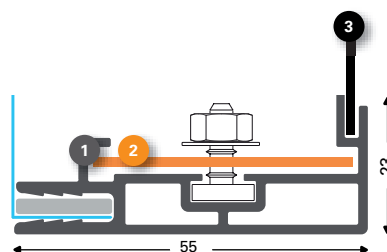

T-Flex 55/1

Enkelzijdig | One-sided | Einseitig