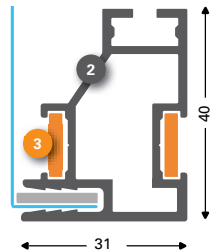

1. **2 131314 (131315*)**
   T-Flex 30/1 Basic dicht brute
   T-Flex 30/1 Basic closed mill
   T-Flex 30/1 Basic geschlossen roh

1. **3 137154**
   Hoekverbinder L staal inbus
   Cornerconnector L steel hexagon
   Eckverbinder L Stahl Inbus