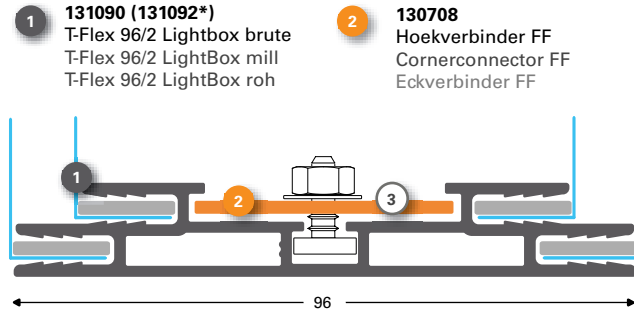

T-Flex 96/2

Dubbelzijdig | Double-sided | Doppelseitig

- **1 131090 (131092*)**
  T-Flex 96/2 LightBox brute
  T-Flex 96/2 LightBox mill
  T-Flex 96/2 LightBox roh
- **2 130708**
  Hoekverbinder FF
  Cornerconnector FF
  Eckverbinder FF
- **3 130709**
  Rechte verbinder FF
  Straight connector FF
  Gerade Verbinder FF