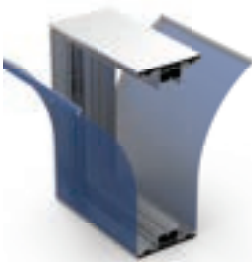

SpeeTex 150/2

Dubbelzijdig | Double-sided | Doppelseitig

- **1 131474 (131476*)**
  Speetex 150/2 dicht brute
  Speetex 150/2 closed mill
  Speetex 150/2 geschlossen roh
- **2 131479**
  Speetex Hoekverbinder 100 mm
  inbus binnen (125/150)
  Speetex Corner connector 100 mm
  hexagon internal (125/150)
  Speetex Eckverbinder 100 mm
  Innensechskant innen (125/150)
- **3 131470 (131472*)**
  Speetex 150/2 open brute
  Speetex 150/2 open mill
  Speetex 150/2 offen roh
- **4 131478**
  Hoek 78x78 tbv Speetex 150
  Corner connector 78 for Speetex 150
  Eckverbinder 78 für Speetex 150
- **5 131164**
  Support-Hoekverbinder staal 150/160
  Support-Corner connector steel 150/160
  Support Eckverbinder Stahl 150/160