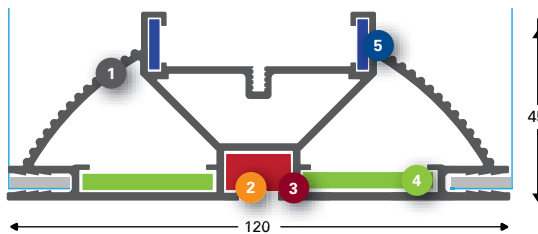

SpeeTex 120/2

Dubbelzijdig | Double-sided | Doppelseitig

- **1 131120 (131122*)**
  SpeeTex 120/2 brute
  SpeeTex 120/2 mill
  SpeeTex 120/2 roh
- **2 131165**
  Klik-Hoekverbinder buiten
  Click-Corner connector external
  Spann-Eckverbinder für außen
- **3 131124**
  SpeeTex Hoekverbinder 100 inbus
  SpeeTex Corner connector 100 hexagon
  SpeeTex Eckverbinder 100 inbus
- **4 131126**
  SpeeTex Hoekverbinder 78x78 voor 120
  SpeeTex Corner connector 78x78 for 120
  SpeeTex Eckverbinder 78x78 für 120
- **5 137154**
  Hoekverbinder L staal inbus
  Corner connector L steel hexagon
  Eckverbinder L Stahl Inbus