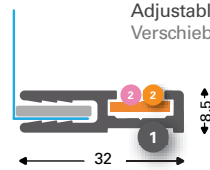

Enkelzijdig | One-sided | Einseitig

- 1 **131079**
Verschuifbare montageclip T-17
Adjustable wall mounting hook T-17
Verschiebbare Montagehalterung T-17

- 1 **131002 (131004* 131003** 131000****)**
T-Flex 17 Rech brute
T-Flex 17/1 Straight mill
T-Flex 17/1 Gerade roh
- 2 **131078**
Hoekverbinder staal 17, 35 & 60
Cornerconnector steel 17, 35 & 60
Eckverbinder Stahl 17, 35 & 60
- 2 **137152**
Rechte verbinder 100 mm
Cornerconnector steel 100 mm
Eckverbinder Stahl 100 mm