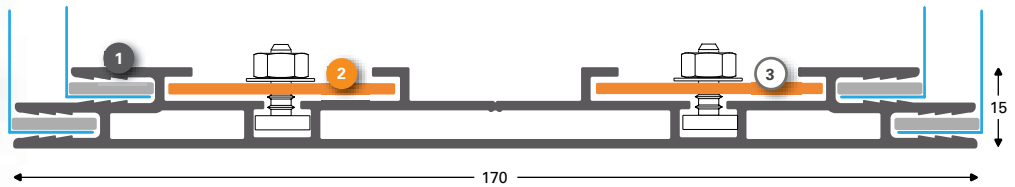

T-Flex 170/2

Dubbelzijdig | Double-sided | Doppelseitig

1 131170 (131172*)
T-Flex 170/2 LightBox brute
T-Flex 170/2 LightBox mill
T-Flex 170/2 LightBox roh

2 130708
Hoekverbinder FF
Cornerconnector FF
Eckverbinder FF

3 130709
Rechte verbinder FF
Straight connector FF
Gerade Verbinder FF