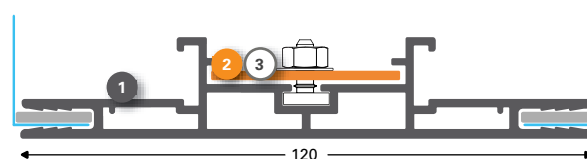

T-Flex 120/2

Enkelzijdig | One-sided | Einseitig

- **1 131142 (131143*)**
  T-Flex 120/2 LightBox anod
  T-Flex 120/2 LightBox anod
  T-Flex 120/2 LightBox elox
- **2 130708**
  Hoekverbinder FF
  Cornerconnector FF
  Eckverbinder FF
- **3 122054**
  Hoekverbinder Staal 75x75 (support)
  Steel support corner 78x78 screwless
  Stahl Eckverbinder 78x78 Ohne
  Schraube (Silber)

130889
Afstand-versteving 40x36 ral 9016 (Matt)
Spacer-reinforcement 40x36 RAL9016
Distanz / Versteifung 40x36 ral 9016 (Matt)

131098
Houder 25 mm met gaten
Support bracket 25 mm drilled incl. bolts
Stützanker 25 mm / Vorbohrungen