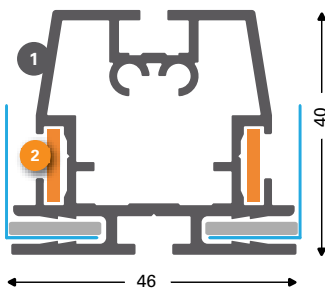

T-Flex 46/2

Dubbelzijdig | Double-sided | Doppelseitig