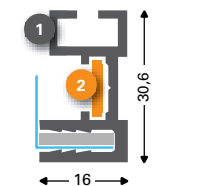

T-Flex 17/1 + verstev

Enkelzijdig | One-sided | Einseitig