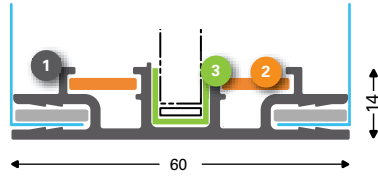

T-Flex

T-Flex 60/2

Dubbelzijdig | Double-sided | Doppelseitig

- **1 131075 (131077*)**
  T-Flex 60/2 EdgeLight brute
  T-Flex 60/2 EdgeLight mill
  T-Flex 60/2 EdgeLight roh
- **2 131078**
  Hoekverbinder staal 17, 35 & 60
  Cornerconnector steel 17, 35 & 60
  Eckverbinder Stahl 17, 35 & 60