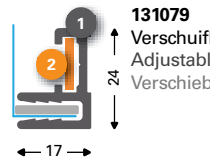

T-Flex 17 Mini

Enkelzijdig | One-sided | Einseitig