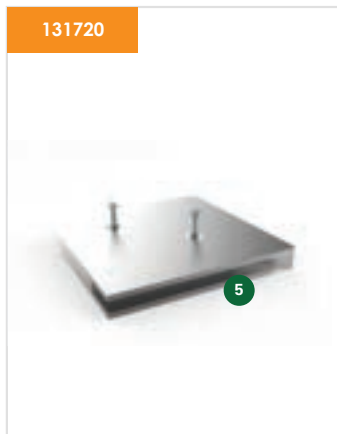

T-Flex

MultiFrame

Dubbelzijdig | Double-sided | Doppelseitig

- 1 131714 (131716*)**
MultiFrame Hoekprofiel anod
MultiFrame Cornerprofile anod
MultiFrame Winkelprofil elox
- 2 131702 (131704**)**
MultiFrame Zijprofiel anod
MultiFrame Sideprofile anod
MultiFrame Seitenprofil elox
- 3 131726 (131728**)**
MultiFrame T-koppelprofiel anod
MultiFrame T-connecting profile anod
MultiFrame T-Verbindingsprofiel elox
- 4 131708 (131710**)**
Eindkap zijprofiel [131702] anod
End cap sideprofile [131702] anod
Endstück Seitenprofil [131702] elox
- 5 131720 (131722**)**
Eindkap hoekprofiel [131714] anod
End cap cornerprofile [131714] anod
Endstück Winkelprofil [131714] elox
- 6 131018**
Versterkingsprofiel S anod
Reinforcement profile S anod
Verstärkungsprofil S elox
- 7 131061**
Versteving S RAL 7021 structuur
Reinforcement S RAL 7021 structure
Verstärkungsprofil S RAL 7021 Struktur
- 8 133613**
Versterkingsprofiel L anod
Supporting Profile L anod
Verstärkungsprofil L elox
- 9 139758**
T-verbinder 40 anod (133613)
T-connector 40 anod (133613)
T-Verbinder 40 elox (133613)
- 10 139738**
Boormal T-verbinder 139758
Drilling template T-connector 139758
Bohrschablone T-Verbinder 139758
- 11 131022**
Snelkoppeling recht [131018]
Connector straight [131018]
Schnellverbinder gerade [131018]
- 12 131543**
RVS rechte verbinder [131724/26 ,131532]
Stainless straight connector [131724/26 ,131532]
INOX Verbinder recht [131724/26 ,131532]