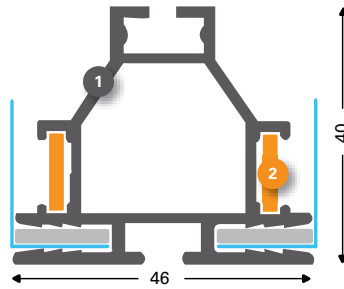

T-Flex

T-Flex 46/2 basic

Dubbelzijdig | Double-sided | Doppelseitig

- 1 **131114 (131116*)**
  T-Flex 46/2 Basic open brute
  T-Flex 46/2 Basic open mill
  T-Flex 46/2 Basic open roh

- 2 **137158**
  Hoekverbinder M staal inbus
  Cornerconnector M steel hexagon
  Eckverbinder M Stahl Inbus

- 2 **137154**
  Hoekverbinder L staal inbus
  Cornerconnector L steel hexagon
  Eckverbinder L Stahl Inbus

- 2 **137152**
  Rechte verbinder 100 mm
  Straight connector 100 mm
  Gerade Verbinder 100 mm