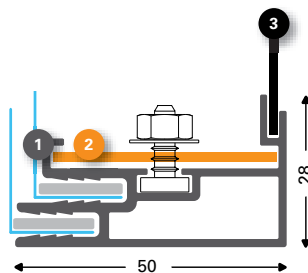

T-Flex 50/1

Enkelzijdig | One-sided | Einseitig