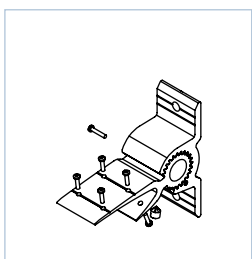

COMHANHOLLAND

ALUMINIUM | R.V.S. | MAATMETAAL

Pylon LLF®

Montage advies / Assembly recommendation / Montage vorschlag

133140/160/180/200

107120/172/205

133145/167/185/205

133146/69