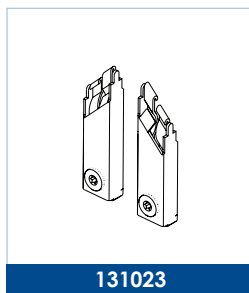

COMHANHOLLAND

ALUMINIUM | R.V.S. | MAATMETAAL

T-Flex 30 Basic®

Montage advies / Assembly recommendation / Montage vorschlag

www.comhan.com

170619

131310/11

131314/15

131018

131028

131022/27

131023

137154

137158

137620

137152