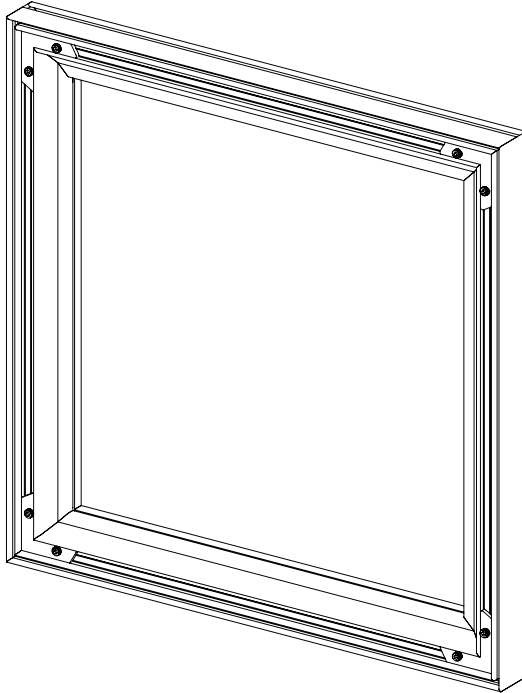

COMHANHOLLAND

ALUMINIUM | R.V.S. | MAATMETAAL

T-Flex 30 Basic®

Montage advies / Assembly recommendation / Montage vorschlag

www.comhan.com

170619

131310/11

131314/15