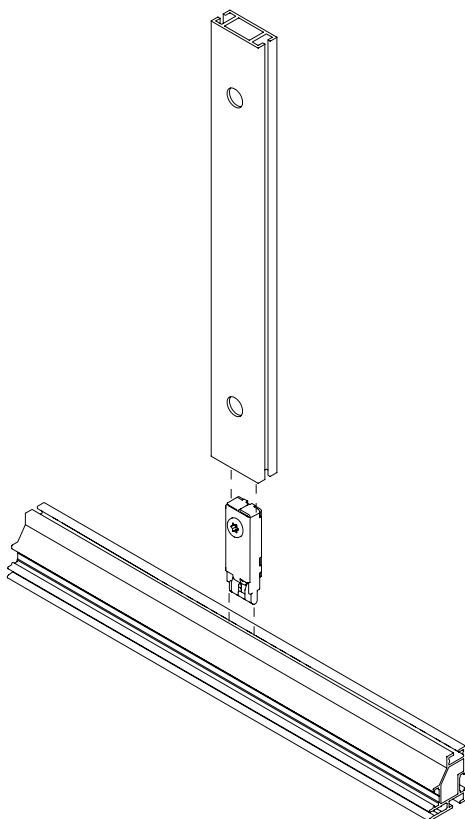

COMHANHOLLAND

ALUMINIUM | R.V.S. | MAATMETAAL

T-Flex 30 Basic®

Montage advies / Assembly recommendation / Montage vorschlag

www.comhan.com

170619

131310/11

131314/15

131118/131339/131340

131338

131029/41/43

130655

131319

131018

131022/27

T-Flex 30 Basic®