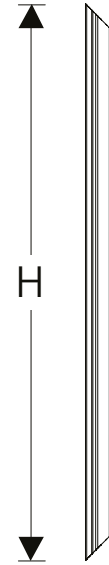

COMHANHOLLAND

ALUMINIUM | R.V.S. | MAATMETAAL

T-Door®

Afmetingen / Dimensions / Abmessungen

www.comhan.com

180719

T-Door®

Afmetingen / Dimensions / Abmessungen

Textiel / Texile / Textil

131242/44

ACM / ACM / ACM

131252/54

← B →

B - 28

H - 28

131232/34

81.4

131222/24

81.8

40

131232/34

1 x B

131222/24

1 x B