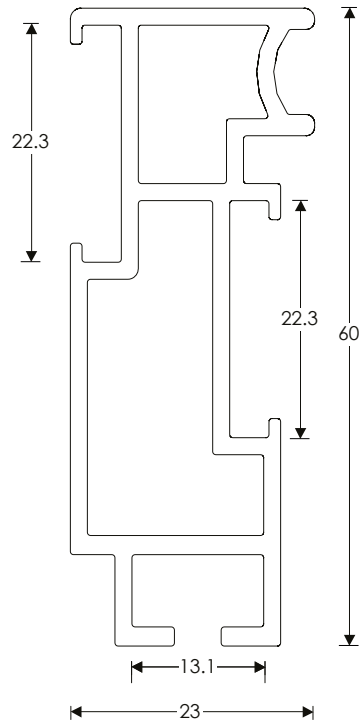

COMHANHOLLAND

ALUMINIUM | R.V.S. | MAATMETAAL

T-Door®

Afmetingen / Dimensions / Abmessungen

www.comhan.com

180719

T-Door®

Afmetingen / Dimensions / Abmessungen

Textiel / Texile / Textil

131242/44

ACM / ACM / ACM

131252/54

← B →

B - 28

H - 28

131232/34

81.4

131222/24

81.8

40

131232/34

1 x B

131222/24

1 x B

81.4

H+(min 20 / max 45)