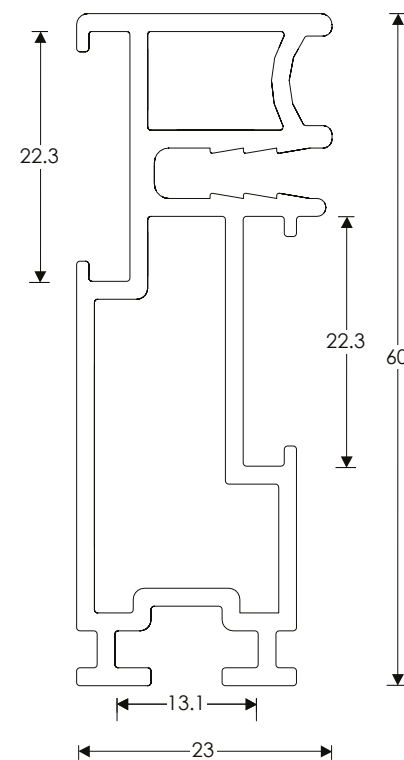

COMHANHOLLAND

ALUMINIUM | R.V.S. | MAATMETAAL

T-Door®

Afmetingen / Dimensions / Abmessungen

www.comhan.com

180719

T-Door®

Afmetingen / Dimensions / Abmessungen

Textiel / Texile / Textil

131242/44

ACM / ACM / ACM

131252/54

← B →

B - 28

H - 28

131232/34

81.4

131222/24

81.8

40

131232/34

1 x B

131222/24

1 x B

81.4

H+(min 20 / max 45)