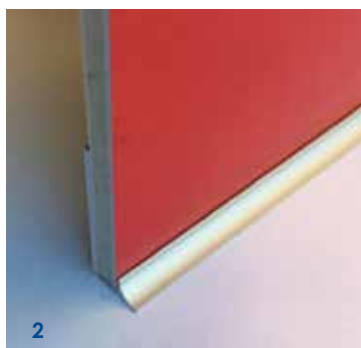

ALUMINIUM UIT VOORRAAD VOOR: BOUW - INDUSTRIE - VISCOM

Toepassingen

Meer info
COMHAN.COM