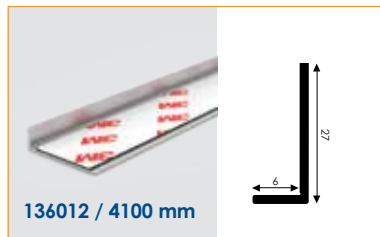

www.comhan.com

Last van kale randen? Met Comhan zelfklevende afwerkingsprofielen niet meer...

Profiel samples
op aanvraag
leverbaar

Leverbaar:

- Zelfklevende profielen uit voorraad leverbaar
- Lengte 4100 mm
- Finish blank geanodiseerd
- Voorzien van dubbelzijdige heavy duty tape ten behoeve van eenvoudige en snelle montage

Bekijk de toepassingen op de achterzijde.

Blank geanodiseerd uit voorraad leverbaar op handelslengtes van 4100 mm

Afwerkingsprofielen

Artikelnummer:	Artikelnaam:	Oppervlakte finish:
136011	AP Randafwerkingsprofiel 4 mm (+ tape)	vom-1
136012	AP Randafwerkingsprofiel 6 mm (+ tape)	vom-1
136013	AP Randafwerkingsprofiel 10 mm (+ tape)	vom-1
134208	AP Bladafwerkingsprofiel 4 mm 4100 (+ tape)	vom-1
134202	AP Eindafwerkingsprofiel 4 mm 4100 (+ tape)	vom-1
134226	AP Buitenhoekprofiel 4 mm 4100 (+ tape)	vom-1
134220	AP Binnenhoekprofiel 4 mm 4100 (+ tape)	vom-1
134214	AP Koppelprofiel 4 mm 4100 (+ tape)	vom-1
134229	AP Driehoekprofiel 60 graden 4 mm 4100 (+ tape)	vom-1