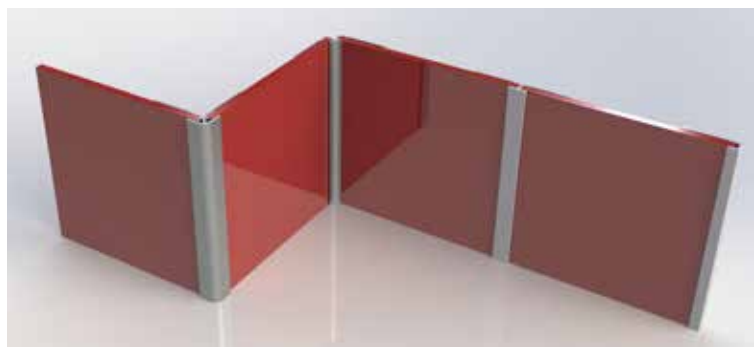

OP AANVRAAG
OOK OP MAAT
GEZAAGD.