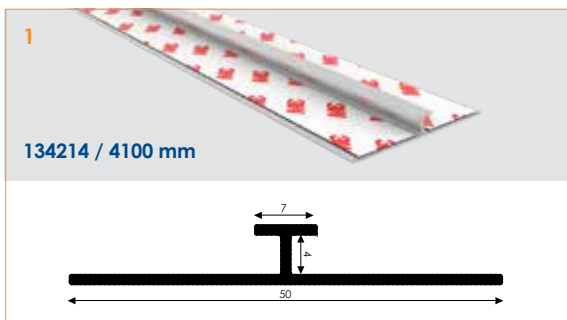

www.comhan.com

Last van kale randen? Met Comhan zelfklevende afwerkingsprofielen niet meer...

Profiel samples
op aanvraag
leverbaar

Leverbaar:

- Zelfklevende profielen uit voorraad leverbaar
- Lengte 4100 mm
- Finish blank geanodiseerd
- Voorzien van dubbelzijdige heavy duty tape ten behoeve van eenvoudige en snelle montage

Bekijk de toepassingen op de achterzijde.

Blank geanodiseerd uit voorraad leverbaar op handelslengtes van 4100 mm

Afwerkingsprofielen

Artikelnummer:	Artikelnaam:	Oppervlakte finish:
136011	AP Randafwerkingsprofiel 4 mm (+ tape)	vom-1
136012	AP Randafwerkingsprofiel 6 mm (+ tape)	vom-1
136013	AP Randafwerkingsprofiel 10 mm (+ tape)	vom-1
134208	AP Bladafwerkingsprofiel 4 mm 4100 (+ tape)	vom-1
134202	AP Eindafwerkingsprofiel 4 mm 4100 (+ tape)	vom-1
134226	AP Buitenhoekprofiel 4 mm 4100 (+ tape)	vom-1
134220	AP Binnenhoekprofiel 4 mm 4100 (+ tape)	vom-1
134214	AP Koppelprofiel 4 mm 4100 (+ tape)	vom-1
134229	AP Driehoekprofiel 60 graden 4 mm 4100 (+ tape)	vom-1