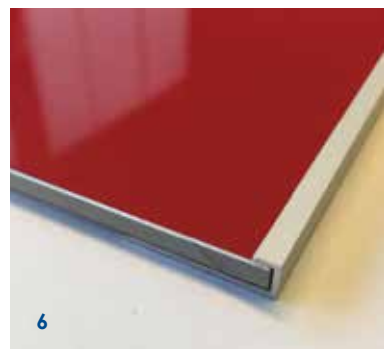

OP AANVRAAG
OOK OP MAAT
GEZAAGD.