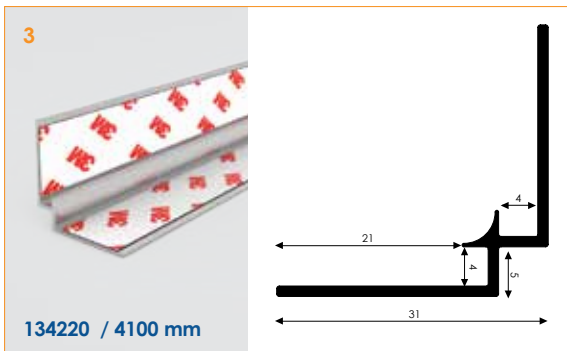

www.comhan.com

Last van kale randen? Met Comhan zelfklevende afwerkingsprofielen niet meer...

Profiel samples
op aanvraag
leverbaar

Leverbaar:

- Zelfklevende profielen uit voorraad leverbaar
- Lengte 4100 mm
- Finish blank geanodiseerd
- Voorzien van dubbelzijdige heavy duty tape ten behoeve van eenvoudige en snelle montage

Bekijk de toepassingen op de achterzijde.

Blank geanodiseerd uit voorraad leverbaar op handelslengtes van 4100 mm

Afwerkingsprofielen

Artikelnummer:	Artikelnaam:	Oppervlakte finish:
136011	AP Randafwerkingsprofiel 4 mm (+ tape)	vom-1
136012	AP Randafwerkingsprofiel 6 mm (+ tape)	vom-1
136013	AP Randafwerkingsprofiel 10 mm (+ tape)	vom-1
134208	AP Bladafwerkingsprofiel 4 mm 4100 (+ tape)	vom-1
134202	AP Eindafwerkingsprofiel 4 mm 4100 (+ tape)	vom-1
134226	AP Buitenhoekprofiel 4 mm 4100 (+ tape)	vom-1
134220	AP Binnenhoekprofiel 4 mm 4100 (+ tape)	vom-1
134214	AP Koppelprofiel 4 mm 4100 (+ tape)	vom-1
134229	AP Driehoekprofiel 60 graden 4 mm 4100 (+ tape)	vom-1