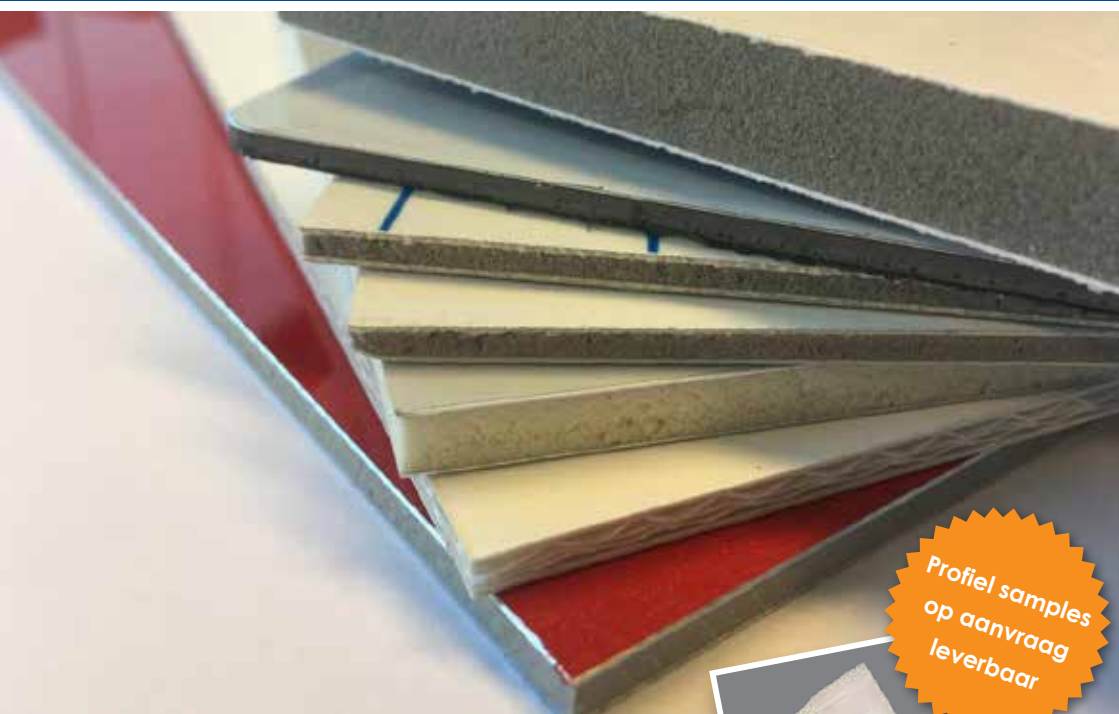

COMHANHOLLAND

ALUMINIUM | R.V.S. | MAATMETAAL

OP AANVRAAG
OOK OP MAAT
EN/OF IN
VERSTEK
GEZAAGD

Afwerkingsprofielen

Zelfklevende afwerkingsprofielen ten behoeve van randafwerking
en/of montage van 4 mm ACM plaat

www.comhan.com

Last van kale randen? Met Comhan zelfklevende afwerkingsprofielen niet meer...

Profiel samples
op aanvraag
leverbaar

Leverbaar:

- Zelfklevende profielen uit voorraad leverbaar
- Lengte 4100 mm
- Finish blank geanodiseerd
- Voorzien van dubbelzijdige heavy duty tape ten behoeve van eenvoudige en snelle montage

Bekijk de toepassingen op de achterzijde.

Blank geanodiseerd uit voorraad leverbaar op handelslengtes van 4100 mm

Afwerkingsprofielen

Artikelnummer:	Artikelnaam:	Oppervlakte finish:
136011	AP Randafwerkingsprofiel 4 mm (+ tape)	vom-1
136012	AP Randafwerkingsprofiel 6 mm (+ tape)	vom-1
136013	AP Randafwerkingsprofiel 10 mm (+ tape)	vom-1
134208	AP Bladafwerkingsprofiel 4 mm 4100 (+ tape)	vom-1
134202	AP Eindafwerkingsprofiel 4 mm 4100 (+ tape)	vom-1
134226	AP Buitenhoekprofiel 4 mm 4100 (+ tape)	vom-1
134220	AP Binnenhoekprofiel 4 mm 4100 (+ tape)	vom-1
134214	AP Koppelprofiel 4 mm 4100 (+ tape)	vom-1
134229	AP Driehoekprofiel 60 graden 4 mm 4100 (+ tape)	vom-1