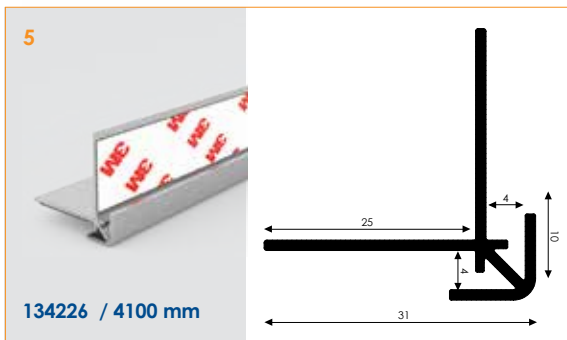

www.comhan.com

Last van kale randen? Met Comhan zelfklevende afwerkingsprofielen niet meer...

Profiel samples
op aanvraag
leverbaar

Leverbaar:

- Zelfklevende profielen uit voorraad leverbaar
- Lengte 4100 mm
- Finish blank geanodiseerd
- Voorzien van dubbelzijdige heavy duty tape ten behoeve van eenvoudige en snelle montage

Bekijk de toepassingen op de achterzijde.

Blank geanodiseerd uit voorraad leverbaar op handelslengtes van 4100 mm

Afwerkingsprofielen

Artikelnummer:	Artikelnaam:	Oppervlakte finish:
136011	AP Randafwerkingsprofiel 4 mm (+ tape)	vom-1
136012	AP Randafwerkingsprofiel 6 mm (+ tape)	vom-1
136013	AP Randafwerkingsprofiel 10 mm (+ tape)	vom-1
134208	AP Bladafwerkingsprofiel 4 mm 4100 (+ tape)	vom-1
134202	AP Eindafwerkingsprofiel 4 mm 4100 (+ tape)	vom-1
134226	AP Buitenhoekprofiel 4 mm 4100 (+ tape)	vom-1
134220	AP Binnenhoekprofiel 4 mm 4100 (+ tape)	vom-1
134214	AP Koppelprofiel 4 mm 4100 (+ tape)	vom-1
134229	AP Driehoekprofiel 60 graden 4 mm 4100 (+ tape)	vom-1