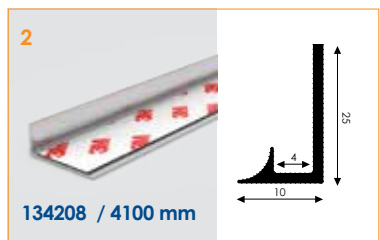

www.comhan.com

Last van kale randen? Met Comhan zelfklevende afwerkingsprofielen niet meer...

Profiel samples
op aanvraag
leverbaar

Leverbaar:

- Zelfklevende profielen uit voorraad leverbaar
- Lengte 4100 mm
- Finish blank geanodiseerd
- Voorzien van dubbelzijdige heavy duty tape ten behoeve van eenvoudige en snelle montage

Bekijk de toepassingen op de achterzijde.

Blank geanodiseerd uit voorraad leverbaar op handelslengtes van 4100 mm

Afwerkingsprofielen

Artikelnummer:	Artikelnaam:	Oppervlakte finish:
136011	AP Randafwerkingsprofiel 4 mm (+ tape)	vom-1
136012	AP Randafwerkingsprofiel 6 mm (+ tape)	vom-1
136013	AP Randafwerkingsprofiel 10 mm (+ tape)	vom-1
134208	AP Bladafwerkingsprofiel 4 mm 4100 (+ tape)	vom-1
134202	AP Eindafwerkingsprofiel 4 mm 4100 (+ tape)	vom-1
134226	AP Buitenhoekprofiel 4 mm 4100 (+ tape)	vom-1
134220	AP Binnenhoekprofiel 4 mm 4100 (+ tape)	vom-1
134214	AP Koppelprofiel 4 mm 4100 (+ tape)	vom-1
134229	AP Driehoekprofiel 60 graden 4 mm 4100 (+ tape)	vom-1