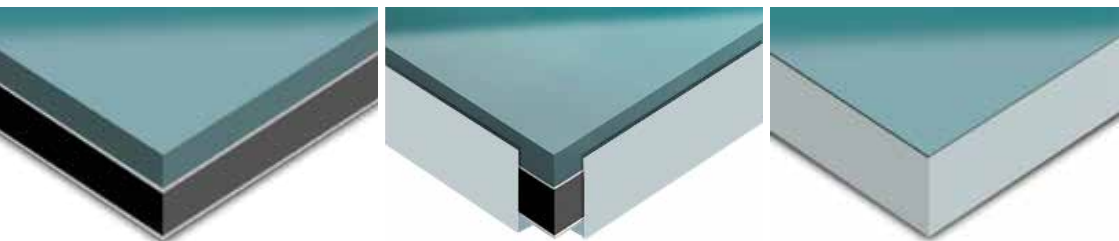

COMHANHOLLAND

ALUMINIUM | R.V.S. | MAATMETAAL

OP AANVRAAG
OOK OP MAAT
EN/OF IN
VERSTEK
GEZAAGD

Afwerkingsprofielen

Zelfklevende afwerkingsprofielen ten behoeve van randafwerking
en/of montage van 4 mm ACM plaat

www.comhan.com

Last van kale randen? Met Comhan zelfklevende afwerkingsprofielen niet meer...

Profiel samples
op aanvraag
leverbaar

Leverbaar:

- Zelfklevende profielen uit voorraad leverbaar
- Lengte 4100 mm
- Finish blank geanodiseerd
- Voorzien van dubbelzijdige heavy duty tape ten behoeve van eenvoudige en snelle montage

Bekijk de toepassingen op de achterzijde.

Blank geanodiseerd uit voorraad leverbaar op handelslengtes van 4100 mm

Afwerkingsprofielen

Artikelnummer:	Artikelnaam:	Oppervlakte finish:
136011	AP Randafwerkingsprofiel 4 mm (+ tape)	vom-1
136012	AP Randafwerkingsprofiel 6 mm (+ tape)	vom-1
136013	AP Randafwerkingsprofiel 10 mm (+ tape)	vom-1
134208	AP Bladafwerkingsprofiel 4 mm 4100 (+ tape)	vom-1
134202	AP Eindafwerkingsprofiel 4 mm 4100 (+ tape)	vom-1
134226	AP Buitenhoekprofiel 4 mm 4100 (+ tape)	vom-1
134220	AP Binnenhoekprofiel 4 mm 4100 (+ tape)	vom-1
134214	AP Koppelprofiel 4 mm 4100 (+ tape)	vom-1
134229	AP Driehoekprofiel 60 graden 4 mm 4100 (+ tape)	vom-1