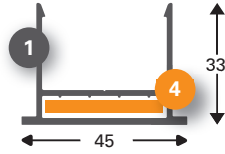

1 830104 LED frame 45/2 brute LED frame 45/2 mill LED Frame 45/2 roh 2 830105 LED frame 45/2 vom-1 LED frame 45/2 anod LED Frame 45/2 elox 3 830106 LED frame 45/2 RAL 9003 LED frame 45/2 RAL 9003 LED Frame 45/2 RAL 9003 4 130315 Hoekverbinder 60x60x5 Cornerconnector 60x60x5 Eckverbinder 60x60x5 5 830100 Wand-/montageprofiel brute Wall / mounting profile mill Wand- / Montageprofil roh	6 830101 Wand-/montageprofiel vom-1 Wall / mounting profile anod Wand- / Montageprofil elox 7 830102 Wand-/montageprofiel RAL 9003 Wall / mounting profile RAL 9003 Wand- / Montageprofil RAL 9003 8 130374 Excentrische moer M8 RVS Excentric flat nut M8 stainless steel Flachmutter M8 INOX 9 138706 Ophangstaalkabel met kogel 4,5 mm Steelcable with ball 4,5 mm Stahlseil mit Kugel 4,5 mm