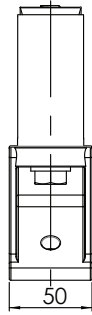

COMHANHOLLAND

ALUMINIUM | R.V.S. | MAATMETAAL

Connecta®

Afmetingen / Dimensions / Abmessungen

www.comhan.com

170619

166010

166015

166020

166025

<p>166030</p> 	
<p>166032</p> 	
<p>166035</p> 	
<p>166040</p> 	

166045

166050

166055

166060

166065

166067

166068

166069

<p>166069</p> 	 <p>Technical drawing showing dimensions: 45, 40, 52.</p>
<p>166070</p> 	 <p>Technical drawing showing dimensions: 52, 45, 40, 45.</p>
<p>166075</p> 	 <p>Technical drawing showing dimensions: 52, 40, 45.</p>
<p>166077</p> 	 <p>Technical drawing showing dimensions: R22.50, 65.</p>

166080

166085

166095

166100

166105

166107

166110

166115