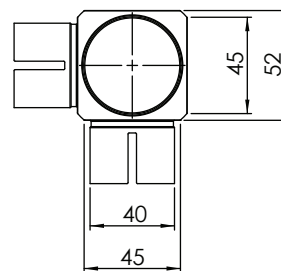

COMHANHOLLAND

ALUMINIUM | R.V.S. | MAATMETAAL

Connecta®

Afmetingen / Dimensions / Abmessungen

www.comhan.com

170619

166010

166015

166020

166025

<p>166030</p> 	
<p>166032</p> 	
<p>166035</p> 	
<p>166040</p> 	

166045

166050

166055

166060

166065

166067

166068

166069

<p>166069</p> 	 <p>Technical drawing showing dimensions: 45, 40, 52.</p>
<p>166070</p> 	 <p>Technical drawing showing dimensions: 52, 45, 40, 45.</p>
<p>166075</p> 	 <p>Technical drawing showing dimensions: 52, 40, 45.</p>
<p>166077</p> 	 <p>Technical drawing showing dimensions: R22.50, 65.</p>