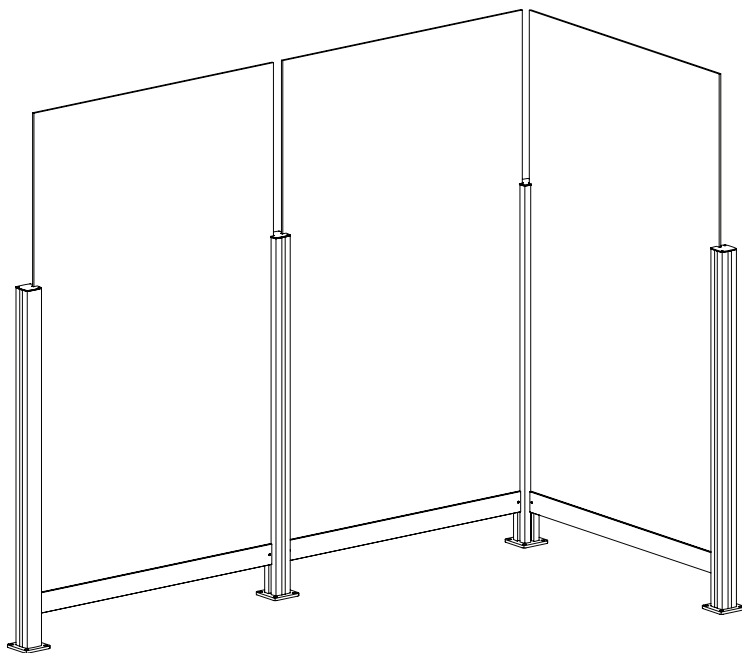

COMHANHOLLAND

ALUMINIUM | R.V.S. | MAATMETAAL

Terrace 75[®]

Montage advies / Assembly recommendation / Montage vorschlag

www.comhan.com

2017.04

139730/31

139735/36