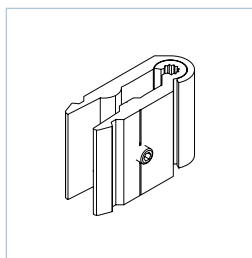

139730/31

139735/36

139740/41

139752

139738

139758

139753

139760/61

139764/65

139768/69

139772/73

139776/77