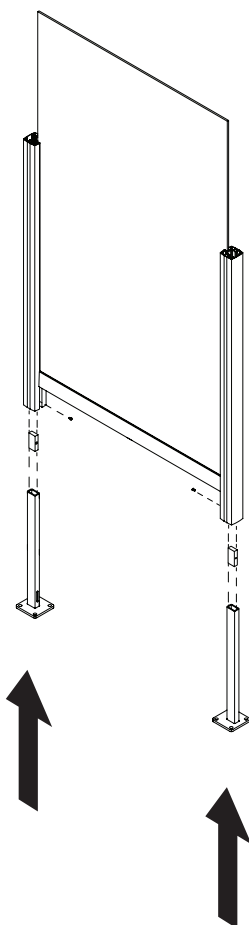

COMHANHOLLAND

ALUMINIUM | R.V.S. | MAATMETAAL

Terrace 75[®]

Montage advies / Assembly recommendation / Montage vorschlag

www.comhan.com

2017.04

139730/31

139735/36

139740/41

139752

139738

139758

139753

139760/61

139764/65

139768/69

139772/73

139776/77

Terrace 75®

139730/31

139738

Terrace 75®

139735/36

139758

Terrace 75®

139752

139753

Terrace 75®

139740/41

Terrace 75®