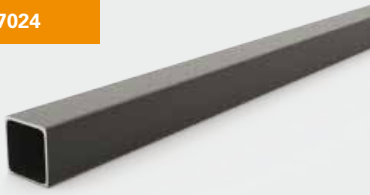

167024

SquareFix 25x25x1.45 zwart structuur
SquareFix 25x25x1.45 black structure
SquareFix 25x25x1.45 Schwarz Struktur

167026

SquareFix 25x25x1.45 enkel zwart structuur
SquareFix 25x25x1.45 single black structure
SquareFix 25x25x1.45 einzel Schwarz Struktur

167028

SquareFix 25x25x1.45 dubbel zwart structuur
SquareFix 25x25x1.45 double black structure
SquareFix 25 Scharnier links

167032

SquareFix 25x25x1.45 90° laag zwart structuur
SquareFix 25x25x1.45 90° low black structure
SquareFix 25 3-Wegestück 90° scharnier

167034

SquareFix 25x25x1.45 90° hoog zwart structuur
SquareFix 25x25x1.45 90° high black structure
SquareFix 25x25x1.45 90° hoch Schwarz Struktur

167036

SquareFix Tex 25x25x1.45 zwart structuur
SquareFix Tex 25x25x1.45 black structure
SquareFix Tex 25x25x1.45 Schwarz Strukture

NL

De toepassingen zijn oneindig!

- Decoratieve wandrekjes en -kastjes
- Trolleys voor horeca, bloemen of gereedschap
- Rekken voor o.a. sierteelt
- Eenvoudige kledingrekken
- Volière-, aquarium- en terrariumbouw
- Computerkasten
- Bijzettafeltjes en winkeldisplays
- Textiel span displays (SquareFlex) t.b.v. signing

EN

Several instant solutions with SquareFix!

- Decorative wall shelves
- Trolleys for catering, flowers or tools
- Simple clothes racks
- Aviary construction or animal shelters
- Computer cabinets
- Side tables and shop displays
- Tension fabric displays (SquareFlex) for signing

DE

Mehrere Sofortlösungen mit SquareFix!

- Dekorative Wandregale
- Tische und Tischwagen für Catering, Blumen oder Werkzeuge
- Einfache Kleiderständer
- Gewächshäuser
- Computerschränke
- Beistelltische und Ladenauslagen
- gespannte Textil Displays (SquareFlex) als Werbebanner

Also available in black structure finish