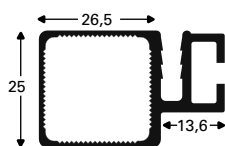

SquareFix Textiel enkel 25x25x1.45 vom-1
SquareFix Textiel single 25x25x1.45 anod
SquareFix Textil einzel 25x25x1.45 elox

167007