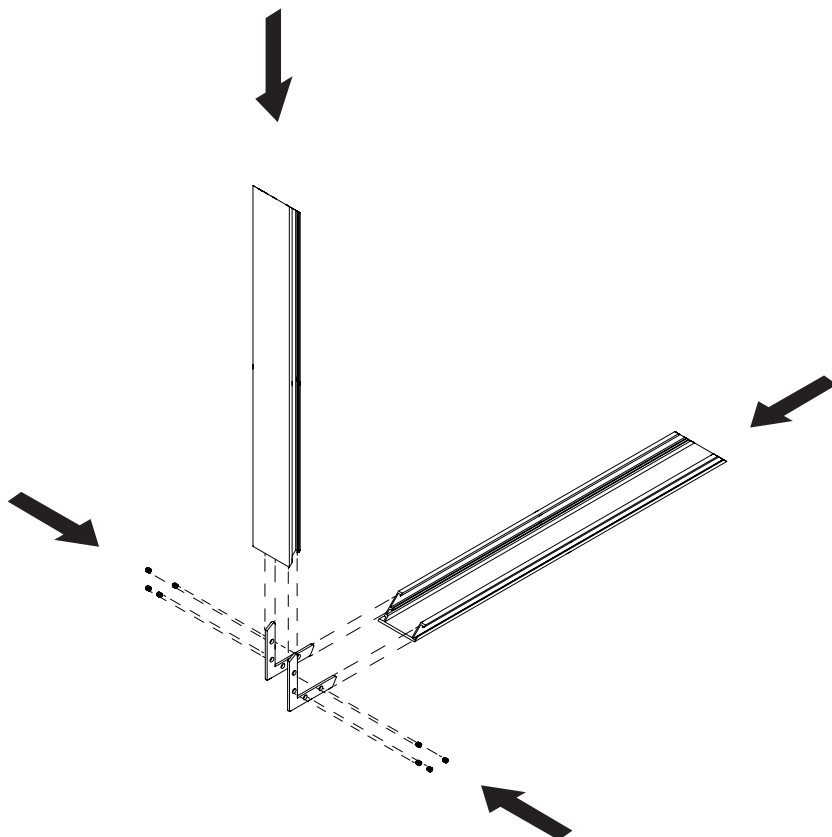

COMHANHOLLAND

ALUMINIUM | R.V.S. | MAATMETAAL

C-Frame 60[®]

Montage advies / Assembly recommendation / Montage vorschlag

138260/62/64

137154/58

138010

138012

136185

138013

138014

138015

C-Frame 60®

138260/62/64

137154/58

C-Frame 60®