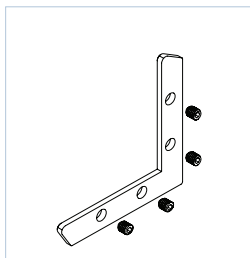

COMHANHOLLAND

ALUMINIUM | R.V.S. | MAATMETAAL

C-Frame 60[®]

Montage advies / Assembly recommendation / Montage vorschlag

138260/62/64

137154/58

138010

138012

136185

138013

138014

138015

C-Frame 60®

138260/62/64

137154/58

C-Frame 60®