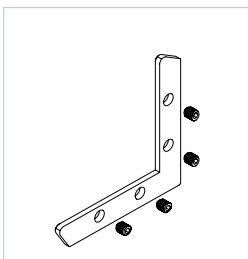

COMHANHOLLAND

ALUMINIUM | R.V.S. | MAATMETAAL

C-Frame 60[®]

Montage advies / Assembly recommendation / Montage vorschlag

138260/62/64

137154/58

138010

138012

136185

138013

138014

138015

C-Frame 60®

138260/62/64

137154/58

C-Frame 60®