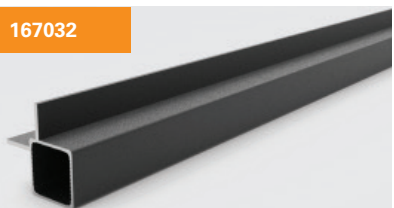

SquareFix 25x25x1.45 dubbel zwart structuur
SquareFix 25x25x1.45 double black structure
SquareFix 25 Scharnier links

167032