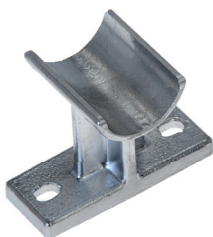

166069
Connecta 4-Wegstuk 180° brute
Connecta 4-Wegestück 180° roh
Connecta 4-Way piece 180° mill

166070
Connecta 5-Wegstuk brute
Connecta 5-Wegestück roh
Connecta 5-Way piece mill

166075
Connecta 6-Wegstuk brute
Connecta 6-Wegestück roh
Connecta 6-Way piece mill

166080
Connecta Scharnier brute
Connecta Scharnier roh
Connecta Hinge mill

166085
Connecta Rondstuk brute
Connecta Rondstück roh
Connecta Round piece mill

166095
Connecta Schotelstuk brute
Connecta Rohrunterstützung roh
Connecta Dish piece mill

166100
Haaks scharnierstuk brute
Scharnierverbinding recht roh
Hinge piece right angles mill

166105
Connecta Buis/scharnierstuk
brute
Connecta Rohrgelenk-
verbinding roh
Connecta Tube/hinge mill

166107
Muur/hoeksteen brute
Mauer / stütz roh
Wall / bracket mill