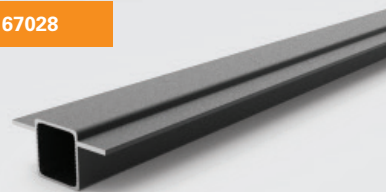

SquareFix 25x25x1.45 enkel zwart structuur
SquareFix 25x25x1.45 single black structure
SquareFix 25x25x1.45 einzel Schwarz Struktur

167028