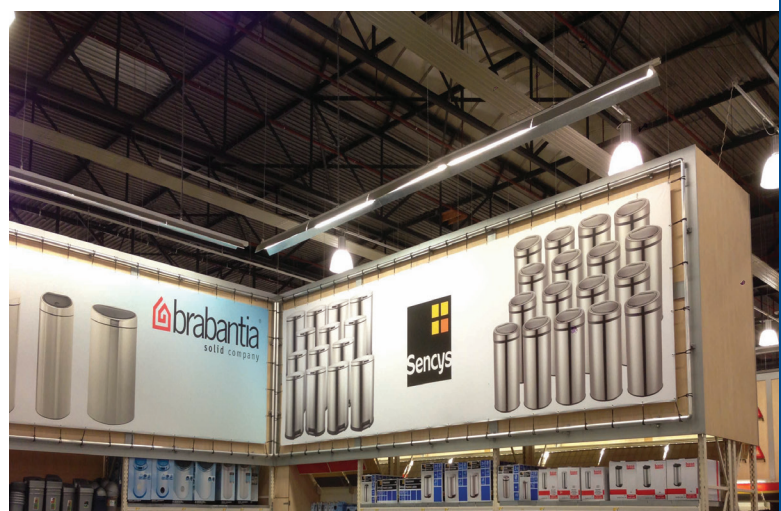

Connecta

166120
Connecta Klemstuk brute
Connecta Klemmstück roh
Connecta Clamping piece mill

166125
Eindkap Aluminium brute
Endstück Aluminium roh
End cap Aluminium mill

166150
S-haak 40x4 mm
S-Haken Rohr 40x4 mm
S-hook 40x4 mm

166145
Rubbering 200 mm
Gummi-ring 200 mm
Rubber-ring 200 mm

130139
Spanner wit 180 mm
Spanngummi Weiss 180 mm
Stretcher white 180 mm

130138
Spanner zwart 200 mm
Spanngummi Schwarz 200 mm
Stretcher black 200 mm

166090
Connecta Kunststofdop zwart
Connecta Kunststoff Endstück
Connecta Synthetic end piece