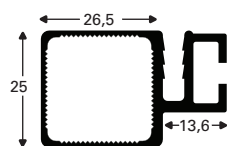

SquareFix Textiel enkel 25x25x1.45 anod
SquareFix Textiel single 25x25x1.45 anod
SquareFix Textil einzel 25x25x1.45 elox

167007