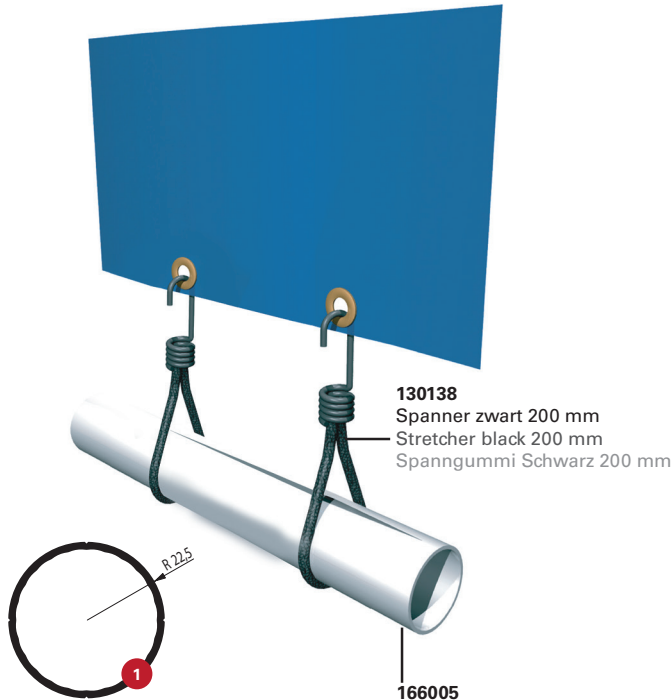

Voorbeeld | Example | Beispiel

130138
Spanner zwart 200 mm
Stretcher black 200 mm
Spanngummi Schwarz 200 mm

166005
Connecta Buis 40x45 brute
Connecta Tube 40x45 mill
Connecta Rohr 40x45 roh

166005
Connecta Buis 40x45 brute
Connecta Tube 40x45 mill
Connecta Rohr 40x45 roh

TOEPASSING

- Doek-spansystemen voor billboards, wegaanduidingen, naamborden, fietsen-standaards, confectierekken, stand bouw, winkelinterieurs, etc.
- Industrie: als veiligheidsafdeling bij machines, voor stellingen in magazijnen, bordessen, trappen, etc.
- Recreatie: voor constructies in sporthallen, stadions, pretparken, speeltuinen, zwembaden, surfplaatsen, campings, etc.
- Decoratieve toepassingen als foto's op canvas, gespannen printplafonds.

APPLICATION

- Advertising and signing: banner tensioning systems for billboards, signposts, name plates, bicycle stands, clothing racks, stand construction, shop interiors, etc.
- Industry: as safety partitions around machines, for racks in warehouses, loading platforms, steps, etc.
- Recreation: for constructions in sport halls, stadiums, theme parks, playgrounds, swimming pools, surfing areas, campsites etc.
- Decorative: photographs on canvas, WOWs and tensioned ceiling prints.

EINSATZGEBIET

- Werbung und Beschilderung: Spanntuchsysteme für Werbebanner, Hinweisschilder, Wegweiser, Fahrradständer, Messebau, Geschäftsinnenausstattung, etc.
- Industrie: Als Sicherheitsgeländer bei Maschinen, für Regale in Lagerhallen, Podeste, Treppen, etc.
- Freizeitbereich: Für Bauten in Sporthallen, Stadien, Vergnügungsparks, Spielplätzen, Schwimmbäder, Surfplätze, Campingplätzen, etc.
- Dekoration: Bedruckte Textilien mit Fotomotiven, bedruckte Deckenbespannung etc.

166010
Connecta Kniestuk 90° brute
Connecta 40x45 90° roh
Connecta Elbow piece 90° mill

166015
Connecta Kniestuk 45° brute
Connecta Knierohr 45° roh
Connecta Elbow piece 45° mill

166020
Connecta T-stuk 90° brute
Connecta T-stück 90° roh
Connecta T-piece 90° mill

166025
Connecta T-stuk 45° brute
Connecta T-stück 45° roh
Connecta T-piece 45° mill