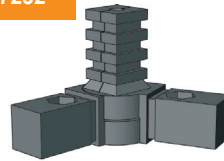

SquareFix 25 3-Wegstuk 90°/90°
SquareFix 25 3-Way piece 90°/90°
SquareFix 25 3-Wegestück 90°/90°

167232