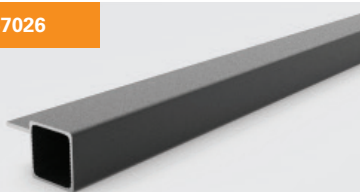

SquareFix 25x25x1.45 zwart structuur
SquareFix 25x25x1.45 black structure
SquareFix 25x25x1.45 Schwarz Struktur

167026