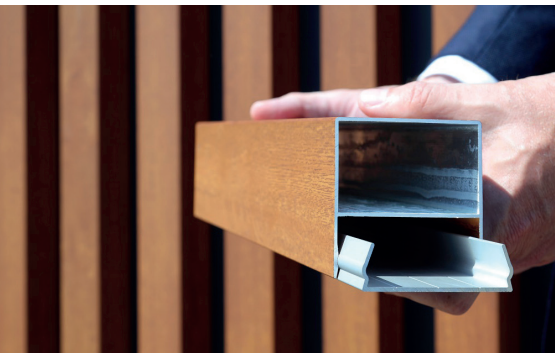

COMHANHOLLAND
ALUMINIUM

Ook voor
toepassingen
in de signing!

Varia-Click systeem

Een innovatief aluminium kliksysteem speciaal ontwikkeld voor decoratieve gevel- en wandbekleding! Mogelijke oppervlaktebehandelingen: **poedercoaten, anodiseren & sublimeren (hout-, steen- en metaallook).**

www.comhan.com

Varia-Click systeem van Comhan Holland

Varia-Click is een kliksysteem waarmee u aluminium kokers eenvoudig op de gevel/muur/plafond 'klikt'. Het basisprofiel wordt eerst gemonteerd en het klikprofiel wordt er vervolgens eenvoudig bovenop geklikt.

Dit betekent dat het afwerken van een gevel of wand met deze methode een stuk minder tijd kost dan traditionele methodes. Bovendien is het bij het plaatsen van bijvoorbeeld gevelreclame en verlichting met Varia-Click mogelijk om snoeren en kabels volledig in de profielen weg te werken.