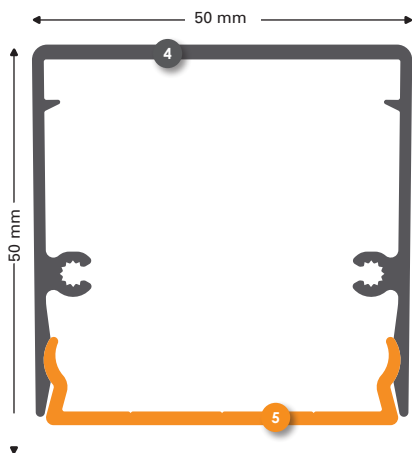

Varia-Click 50x50

Houtlook gesublimeerde Varia-Click profielen uit voorraad:

Eiken Structuur 73

Naturel Eiken Structuur 78

US Kersen Structuur 18

4 **139865 (139866**, 139867***, 139868****)**
Varia-Click 50x50 mm brute [139910]