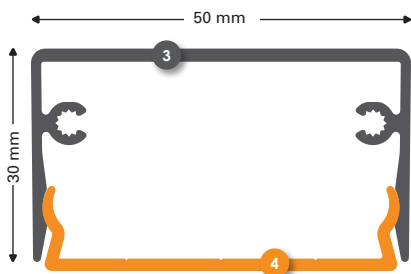

Varia-Click 50x30

Houtlook gesublimeerde Varia-Click profielen uit voorraad:

Eiken Structuur 73

Natuurlijk Eiken Structuur 78

US Kersen Structuur 18

3 139914 (139915*, 139918, 139916***, 139917****)**

Varia-Click 50x30 mm brute [139910]