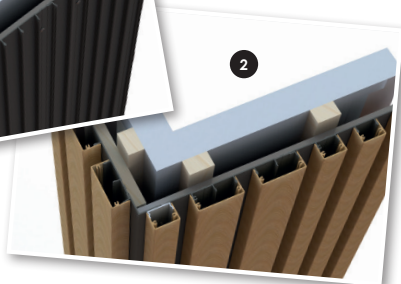

Varia-Click Wandprofiel 200

Nieuw in het Varia-Click assortiment: het aluminium wandprofiel 200 mm. Hiermee bedekt u een deel van een muur of gevel in één keer en klikt u de Varia-Click profielen er altijd nauwkeurig bovenop. Voornamelijk uitermate handig voor het bevestigen van aluminium kokers op hoge wanden en gevels.

Het Varia-Click Wandprofiel 200 is te combineren met de klikprofielen **40x30 mm** en **73x30 mm**.

Nieuw!

Diverse hoekoplossingen en afwerkingen mogelijk

Het nieuwe aluminium wandprofiel is op verschillende manieren op een wand passend te maken. Dit kan in combinatie met de losse onderprofielen 40 mm en 73 mm, en met aluminium profielen als een hoekprofiel of platstaf/strip (2 mm dik). Met deze aluminium profielen dekt u ook netjes de bovenkant van het wandprofiel af.

Alles is direct uit voorraad leverbaar (brute/onbehandeld) en op aanvraag in een bijpassende kleur geanodiseerd of gepoedercoat.

Voorbeeld montage wandprofiel:
passend gemaakt met los Varia-Click
basisprofiel en afgewerkt met
gepoedercoat hoekprofiel