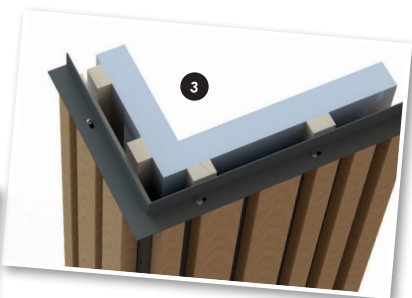

Varia-Click Wandprofiel 200

Nieuw in het Varia-Click assortiment: het aluminium wandprofiel 200 mm. Hiermee bedekt u een deel van een muur of gevel in één keer en klikt u de Varia-Click profielen er altijd nauwkeurig bovenop. Voornamelijk uitermate handig voor het bevestigen van aluminium kokers op hoge wanden en gevels.

Het Varia-Click Wandprofiel 200 is te combineren met de klikprofielen **40x30 mm** en **73x30 mm**.

Nieuw!

Diverse hoekoplossingen en afwerkingen mogelijk

Het nieuwe aluminium wandprofiel is op verschillende manieren op een wand passend te maken. Dit kan in combinatie met de losse onderprofielen 40 mm en 73 mm, en met aluminium profielen als een hoekprofiel of platstaf/strip (2 mm dik). Met deze aluminium profielen dekt u ook netjes de bovenkant van het wandprofiel af.

Alles is direct uit voorraad leverbaar (brute/onbehandeld) en op aanvraag in een bijpassende kleur geanodiseerd of gepoedercoat.

Voorbeeld montage wandprofiel:
passend gemaakt met los Varia-Click
basisprofiel en afgewerkt met
gepoedercoat hoekprofiel