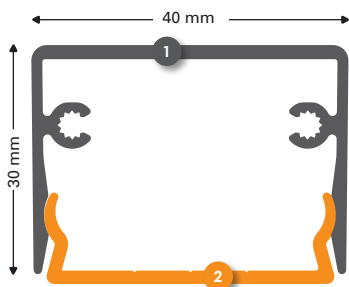

Varia-Click 40x30

Houtlook gesublimeerde Varia-Click profielen uit voorraad:

Eiken Structuur 73

Naturel Eiken Structuur 78

US Kersen Structuur 18

- 1 **139872 (139873*, 139880**, 139877***, 139878****)**
Varia-Click 40x30 mm brute [139871]
- 2 **139871 (139870*)**
Varia-Click basisprofiel 40 mm brute