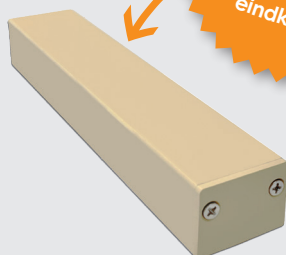

Ook mogelijk:
profielen in een
andere kleur
met bijpassend
eindkapje