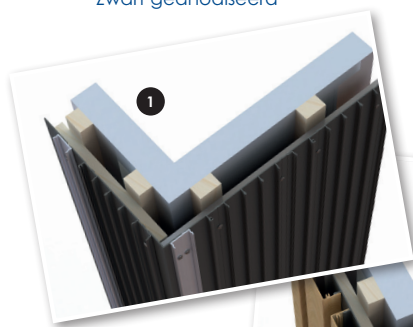

Varia-Click Wandprofiel 200

Nieuw in het Varia-Click assortiment: het aluminium wandprofiel 200 mm. Hiermee bedekt u een deel van een muur of gevel in één keer en klikt u de Varia-Click profielen er altijd nauwkeurig bovenop. Voornamelijk uitermate handig voor het bevestigen van aluminium kokers op hoge wanden en gevels.

Het Varia-Click Wandprofiel 200 is te combineren met de klikprofielen **40x30 mm** en **73x30 mm**.

Nieuw!

Diverse hoekoplossingen en afwerkingen mogelijk

Het nieuwe aluminium wandprofiel is op verschillende manieren op een wand passend te maken. Dit kan in combinatie met de losse onderprofielen 40 mm en 73 mm, en met aluminium profielen als een hoekprofiel of platstaf/strip (2 mm dik). Met deze aluminium profielen dekt u ook netjes de bovenkant van het wandprofiel af.

Alles is direct uit voorraad leverbaar (brute/onbehandeld) en op aanvraag in een bijpassende kleur geanodiseerd of gepoedercoat.

Voorbeeld montage wandprofiel:
passend gemaakt met los Varia-Click
basisprofiel en afgewerkt met
gepoedercoat hoekprofiel