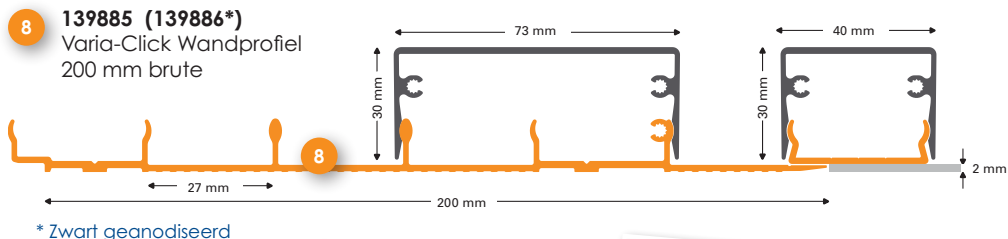

Varia-Click Wandprofiel 200

Nieuw in het Varia-Click assortiment: het aluminium wandprofiel 200 mm. Hiermee bedekt u een deel van een muur of gevel in één keer en klikt u de Varia-Click profielen er altijd nauwkeurig bovenop. Voornamelijk uitermate handig voor het bevestigen van aluminium kokers op hoge wanden en gevels.

Het Varia-Click Wandprofiel 200 is te combineren met de klikprofielen **40x30 mm** en **73x30 mm**.

Nieuw!

Diverse hoekoplossingen en afwerkingen mogelijk

Het nieuwe aluminium wandprofiel is op verschillende manieren op een wand passend te maken. Dit kan in combinatie met de losse onderprofielen 40 mm en 73 mm, en met aluminium profielen als een hoekprofiel of platstaf/strip (2 mm dik). Met deze aluminium profielen dekt u ook netjes de bovenkant van het wandprofiel af.

Alles is direct uit voorraad leverbaar (brute/onbehandeld) en op aanvraag in een bijpassende kleur geanodiseerd of gepoedercoat.

Voorbeeld montage wandprofiel:
passend gemaakt met los Varia-Click
basisprofiel en afgewerkt met
gepoedercoat hoekprofiel