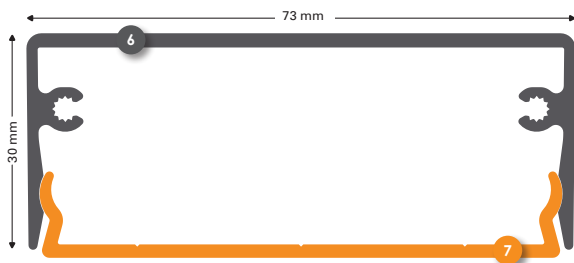

Varia-Click 73x30

Houtlook gesublimeerde Varia-Click profielen uit voorraad:

Eiken Structuur 73

Naturel Eiken Structuur 78

US Kersen Structuur 18

6 139889 (139894*, 139900, 139890***, 139891****)**
Varia-Click 73x30 mm brute [139887]