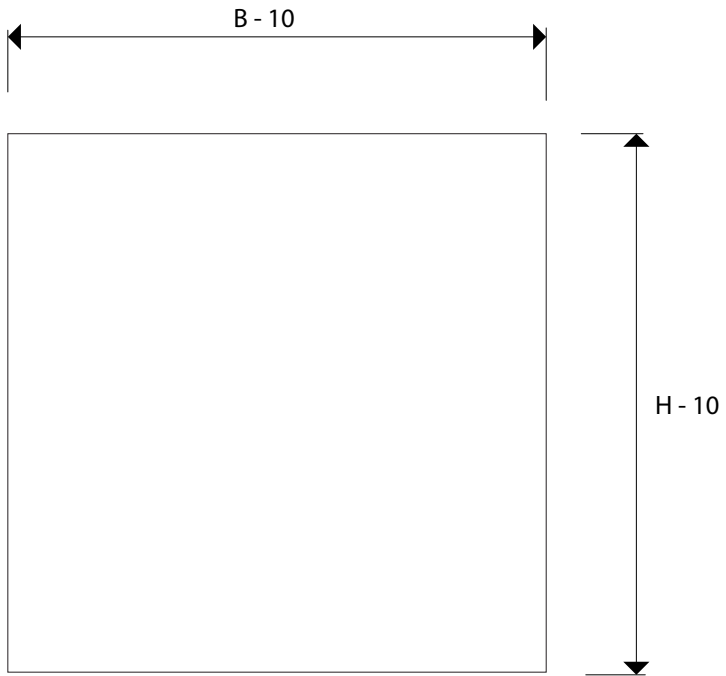

COMHANHOLLAND

ALUMINIUM | R.V.S. | MAATMETAAL

LedBox[®] 75

Afmetingen / Dimensions / Abmessungen

www.comhan.com

2020.04

130806/08

130800/02

130832/34

①

Reclameplaat < 6mm
Advertising slides < 6mm
Werbeplatte < 6mm

②

Achterplaat < 3mm
Backplate < 3mm
Rückwand < 3mm