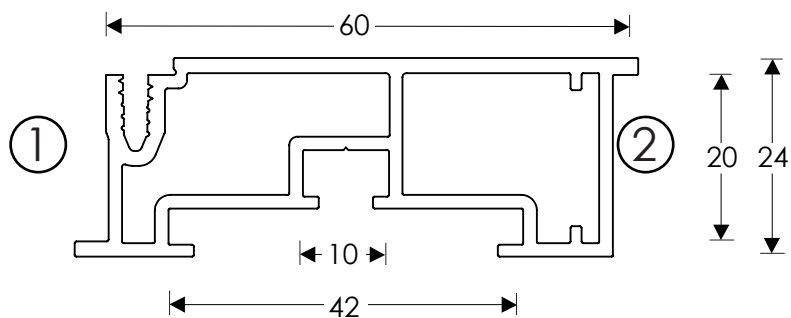

COMHANHOLLAND

ALUMINIUM | R.V.S. | MAATMETAAL

LedBox[®] 75

Afmetingen / Dimensions / Abmessungen

www.comhan.com

2020.04

130806/08

130800/02

130832/34

①

Reclameplaat < 6mm
Advertising slides < 6mm
Werbeplatte < 6mm

②

Achterplaat < 3mm
Backplate < 3mm
Rückwand < 3mm