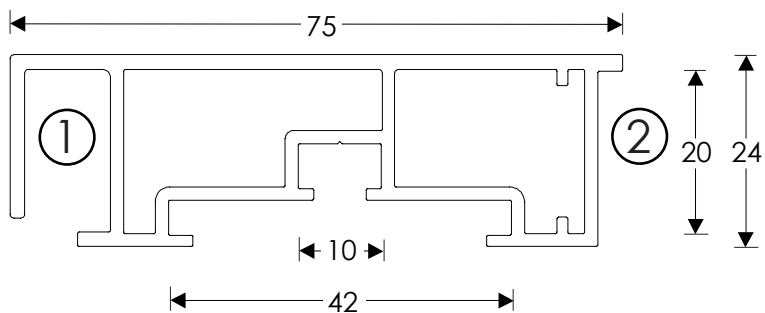

COMHANHOLLAND

ALUMINIUM | R.V.S. | MAATMETAAL

LedBox[®] 75

Afmetingen / Dimensions / Abmessungen

www.comhan.com

2020.04

130806/08

130800/02

130832/34

①

Reclameplaat < 6mm
Advertising slides < 6mm
Werbeplatte < 6mm

②

Achterplaat < 3mm
Backplate < 3mm
Rückwand < 3mm