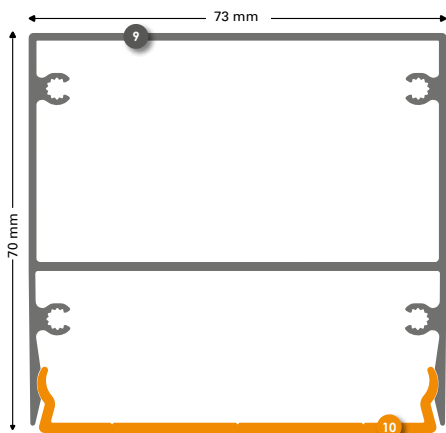

# Varia-Click 73x70

Houtlook gesublimeerde Varia-Click profielen uit voorraad:

Eiken Structuur 73

Natuurlijk Eiken Structuur 78

US Kersen Structuur 18

9 **139940 (139941\*, 139943\*\*, 139942\*\*\*, 139944\*\*\*\*)**  
Varia Click 73 x 70 mm brute