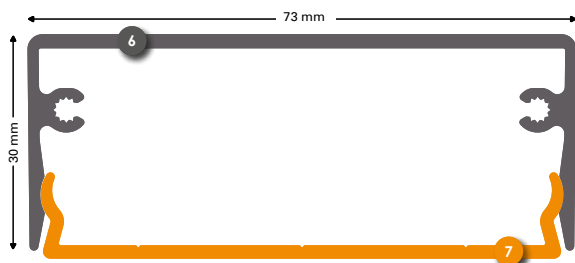

# Varia-Click 73x30

Houtlook gesublimeerde Varia-Click profielen uit voorraad:

Eiken Structuur 73

Naturel Eiken Structuur 78

US Kersen Structuur 18

**6 139889 (139894\*, 139900\*\*, 139890\*\*\*, 139891\*\*\*\*)**  
Varia-Click 73x30 mm brute [139887]