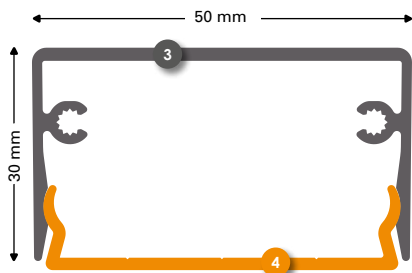

## Varia-Click 50x30

Houtlook gesublimeerde Varia-Click profielen uit voorraad:

Eiken Structuur 73

Naturel Eiken Structuur 78

US Kersen Structuur 18

**3** 139914 (139915\*, 139918\*\*, 139916\*\*\*, 139917\*\*\*\*)