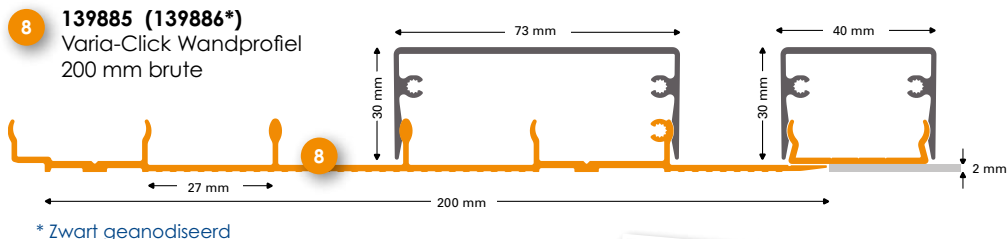

Varia-Click Wandprofiel 200

Nieuw in het Varia-Click assortiment: het aluminium wandprofiel 200 mm. Hiermee bedekt u een deel van een muur of gevel in één keer en klikt u de Varia-Click profielen er altijd nauwkeurig bovenop. Voornamelijk uitermate handig voor het bevestigen van aluminium kokers op hoge wanden en gevels.

Het Varia-Click Wandprofiel 200 is te combineren met de klikprofielen **40x30 mm** en **73x30 mm**.

Nieuw!

Diverse hoekoplossingen en afwerkingen mogelijk

Het nieuwe aluminium wandprofiel is op verschillende manieren op een wand passend te maken. Dit kan in combinatie met de losse onderprofielen 40 mm en 73 mm, en met aluminium profielen als een hoekprofiel of platstaf/strip (2 mm dik). Met deze aluminium profielen dekt u ook netjes de bovenkant van het wandprofiel af.

Alles is direct uit voorraad leverbaar (brute/onbehandeld) en op aanvraag in een bijpassende kleur geanodiseerd of gepoedercoat.

Voorbeeld montage wandprofiel:
passend gemaakt met los Varia-Click
basisprofiel en afgewerkt met
gepoedercoat hoekprofiel