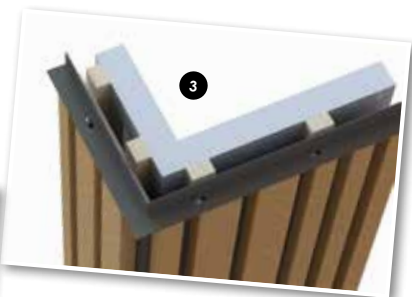

Varia-Click Wandprofiel 200

Nieuw in het Varia-Click assortiment: het aluminium wandprofiel 200 mm. Hiermee bedekt u een deel van een muur of gevel in één keer en klikt u de Varia-Click profielen er altijd nauwkeurig bovenop. Voornamelijk uitermate handig voor het bevestigen van aluminium kokers op hoge wanden en gevels.

Het Varia-Click Wandprofiel 200 is te combineren met de klikprofielen **40x30 mm** en **73x30 mm**.

Nieuw!

Diverse hoekoplossingen en afwerkingen mogelijk

Het nieuwe aluminium wandprofiel is op verschillende manieren op een wand passend te maken. Dit kan in combinatie met de losse onderprofielen 40 mm en 73 mm, en met aluminium profielen als een hoekprofiel of platstaf/strip (2 mm dik). Met deze aluminium profielen dekt u ook netjes de bovenkant van het wandprofiel af.

Alles is direct uit voorraad leverbaar (brute/onbehandeld) en op aanvraag in een bijpassende kleur geanodiseerd of gepoedercoat.

Voorbeeld montage wandprofiel:
passend gemaakt met los Varia-Click
basisprofiel en afgewerkt met
gepoedercoat hoekprofiel