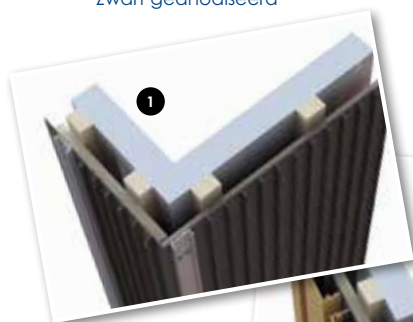

Varia-Click Wandprofiel 200

Nieuw in het Varia-Click assortiment: het aluminium wandprofiel 200 mm. Hiermee bedekt u een deel van een muur of gevel in één keer en klikt u de Varia-Click profielen er altijd nauwkeurig bovenop. Voornamelijk uitermate handig voor het bevestigen van aluminium kokers op hoge wanden en gevels.

Het Varia-Click Wandprofiel 200 is te combineren met de klikprofielen **40x30 mm** en **73x30 mm**.

Nieuw!

Diverse hoekoplossingen en afwerkingen mogelijk

Het nieuwe aluminium wandprofiel is op verschillende manieren op een wand passend te maken. Dit kan in combinatie met de losse onderprofielen 40 mm en 73 mm, en met aluminium profielen als een hoekprofiel of platstaf/strip (2 mm dik). Met deze aluminium profielen dekt u ook netjes de bovenkant van het wandprofiel af.

Alles is direct uit voorraad leverbaar (brute/onbehandeld) en op aanvraag in een bijpassende kleur geanodiseerd of gepoedercoat.

Voorbeeld montage wandprofiel:
passend gemaakt met los Varia-Click
basisprofiel en afgewerkt met
gepoedercoat hoekprofiel