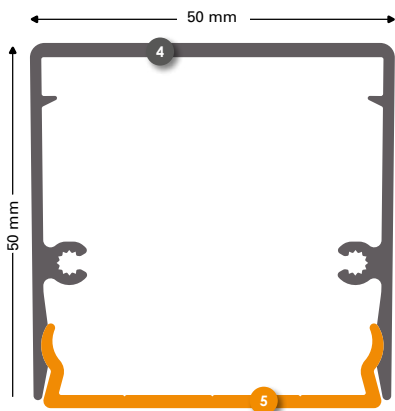

## Varia-Click 50x50

Houtlook gesublimeerde Varia-Click profielen uit voorraad:

Eiken Structuur 73

Naturel Eiken Structuur 78

US Kersen Structuur 18

4 **139865 (139866\*\*, 139867\*\*\*, 139868\*\*\*\*)**  
Varia-Click 50x50 mm brute [139910]