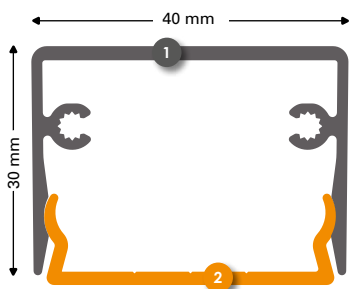

## Varia-Click 40x30

Houtlook gesublimeerde Varia-Click profielen uit voorraad:

Eiken Structuur 73

Naturel Eiken Structuur 78

US Kersen Structuur 18

1 **139872 (139873\*, 139880\*\*, 139877\*\*\*, 139878\*\*\*\*)**