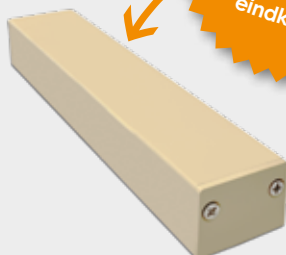

Ook mogelijk:
profielen in een
andere kleur
met bijpassend
eindkapje