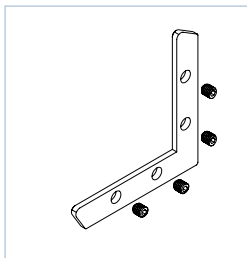

COMHANHOLLAND

ALUMINIUM | R.V.S. | MAATMETAAL

T-FLEX® 40/2 mini

Montage advies / Assembly recommendation / Montage vorschlag

1331560/61

137154

137152

T-Flex 40/2 mini[®]

T-Flex 40/2 mini[®]

T-Flex 40/2 mini[®]