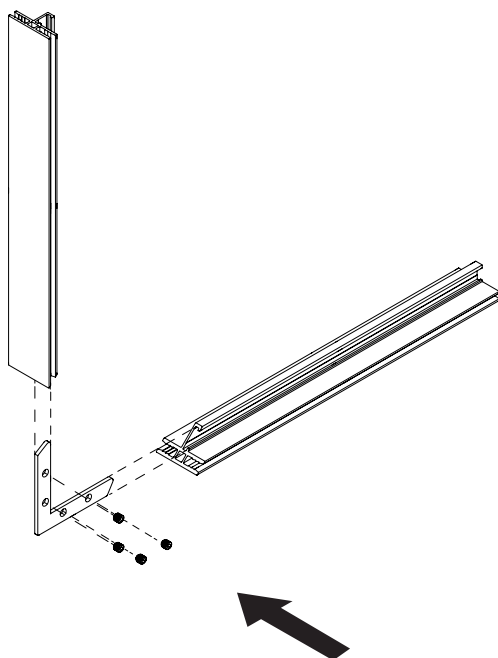

COMHANHOLLAND

ALUMINIUM | R.V.S. | MAATMETAAL

T-FLEX® 40/2 mini

Montage advies / Assembly recommendation / Montage vorschlag

1331560/61

137154

137152

T-Flex 40/2 mini[®]

T-Flex 40/2 mini[®]

T-Flex 40/2 mini[®]