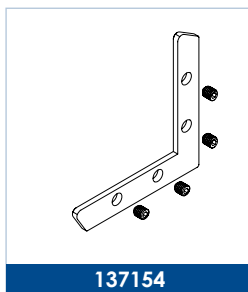

COMHANHOLLAND

ALUMINIUM | R.V.S. | MAATMETAAL

T-FLEX® 40/2 mini

Montage advies / Assembly recommendation / Montage vorschlag

1331560/61

137154

137152

T-Flex 40/2 mini[®]

T-Flex 40/2 mini[®]

T-Flex 40/2 mini[®]