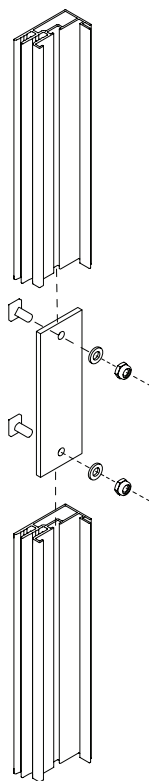

COMHANHOLLAND

ALUMINIUM | R.V.S. | MAATMETAAL

T-Flex 50 DT®

Montage advies / Assembly recommendation / Montage vorschlag

www.comhan.com

2017.02

131054/55

130708

130709

131059

130708

130709

T-Flex 50 DT®

137152