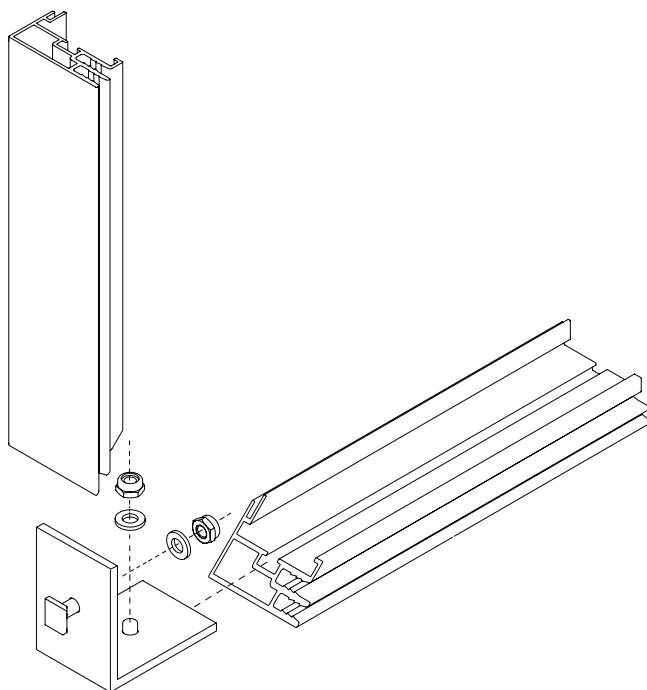

COMHANHOLLAND

ALUMINIUM | R.V.S. | MAATMETAAL

T-Flex 50 DT®

Montage advies / Assembly recommendation / Montage vorschlag

www.comhan.com

2017.02

131054/55

130708

130709

131059

130708

130709

T-Flex 50 DT®

137152